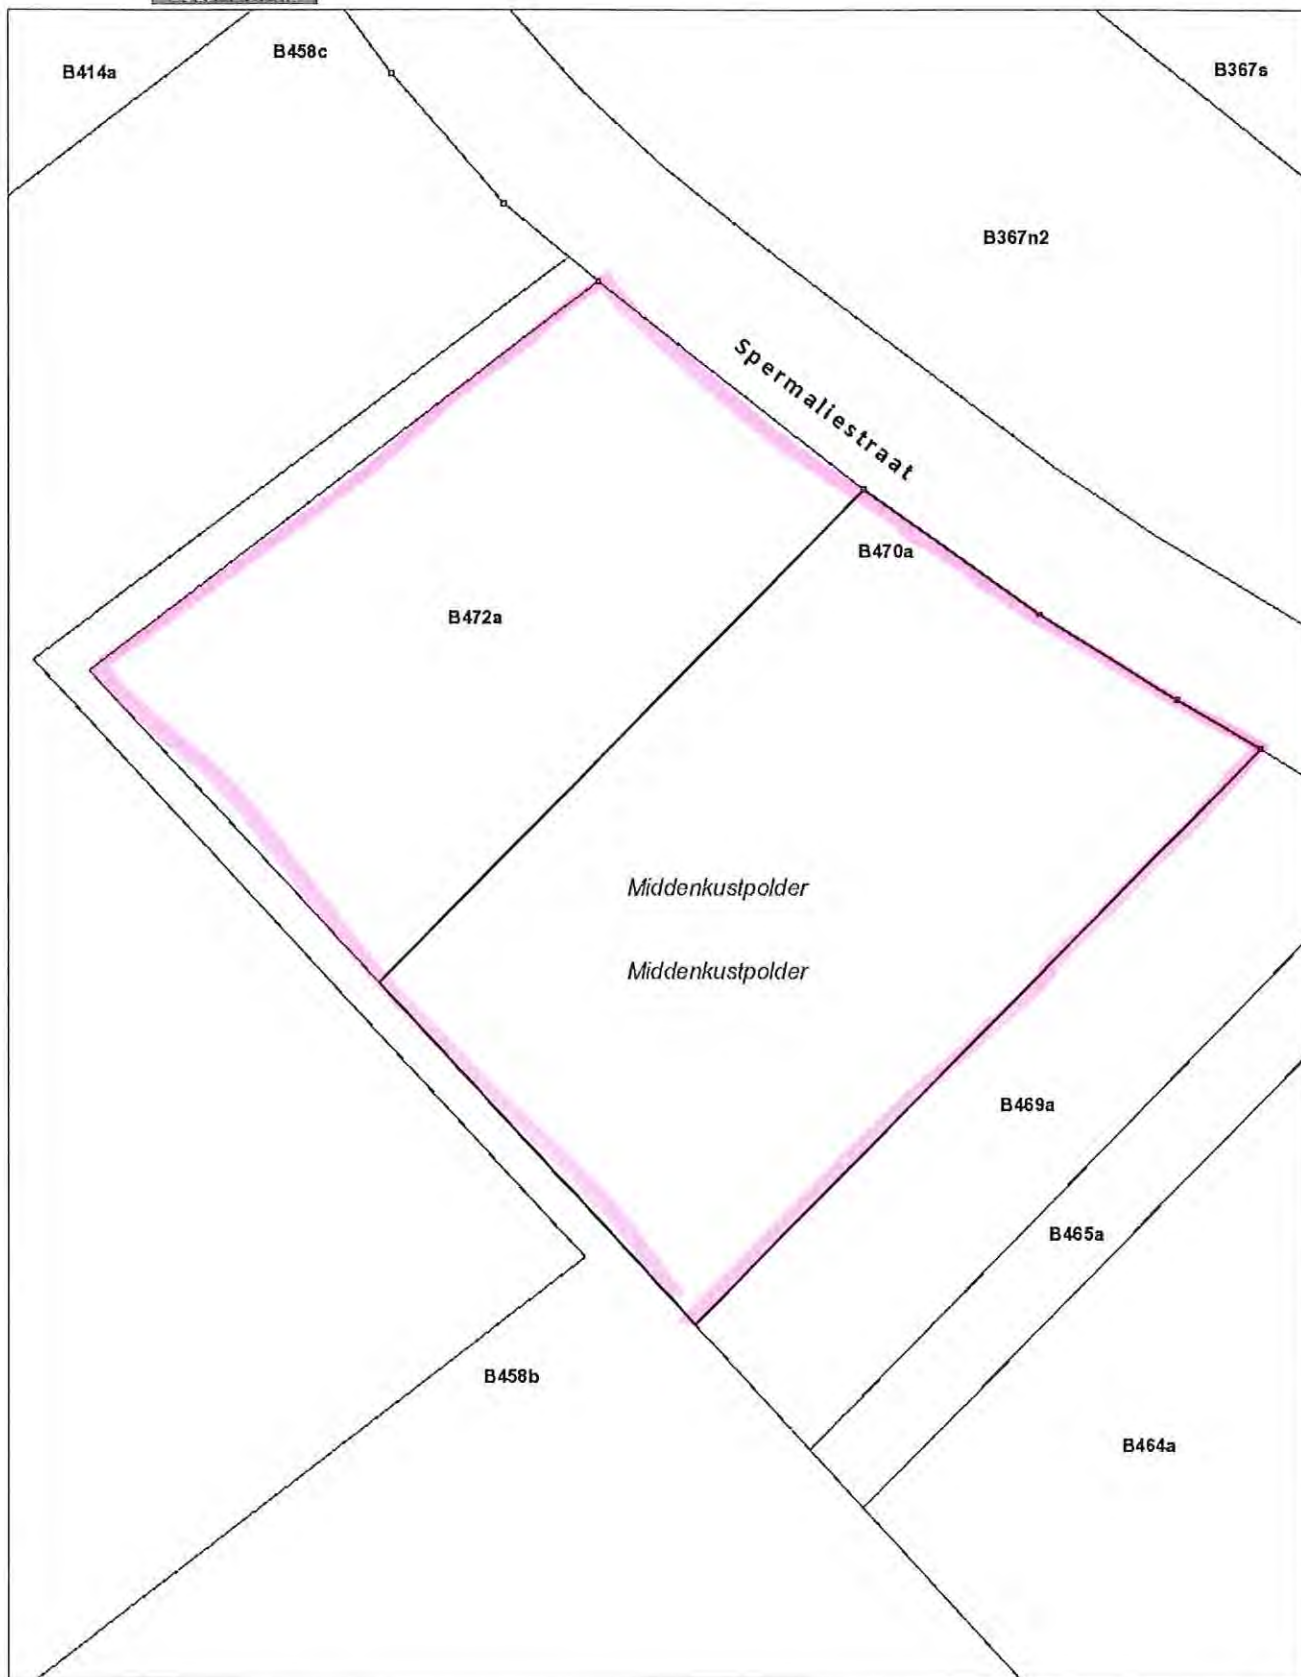

Uittreksel uit het kadastraal percelenplan

Gecentreerd op:
MIDDELKERKE 9 AFD/SLIJPE/

Meest recente toestand
Aangemaakt op 27/07/2023
Schaal: 1:1000

Uittreksel uit het kadastraal percelenplan

Gecentreerd op:
MIDDELKERKE 9 AFD/SLIJPE/

Meest recente toestand
Aangemaakt op 27/07/2023
Schaal: 1:1000