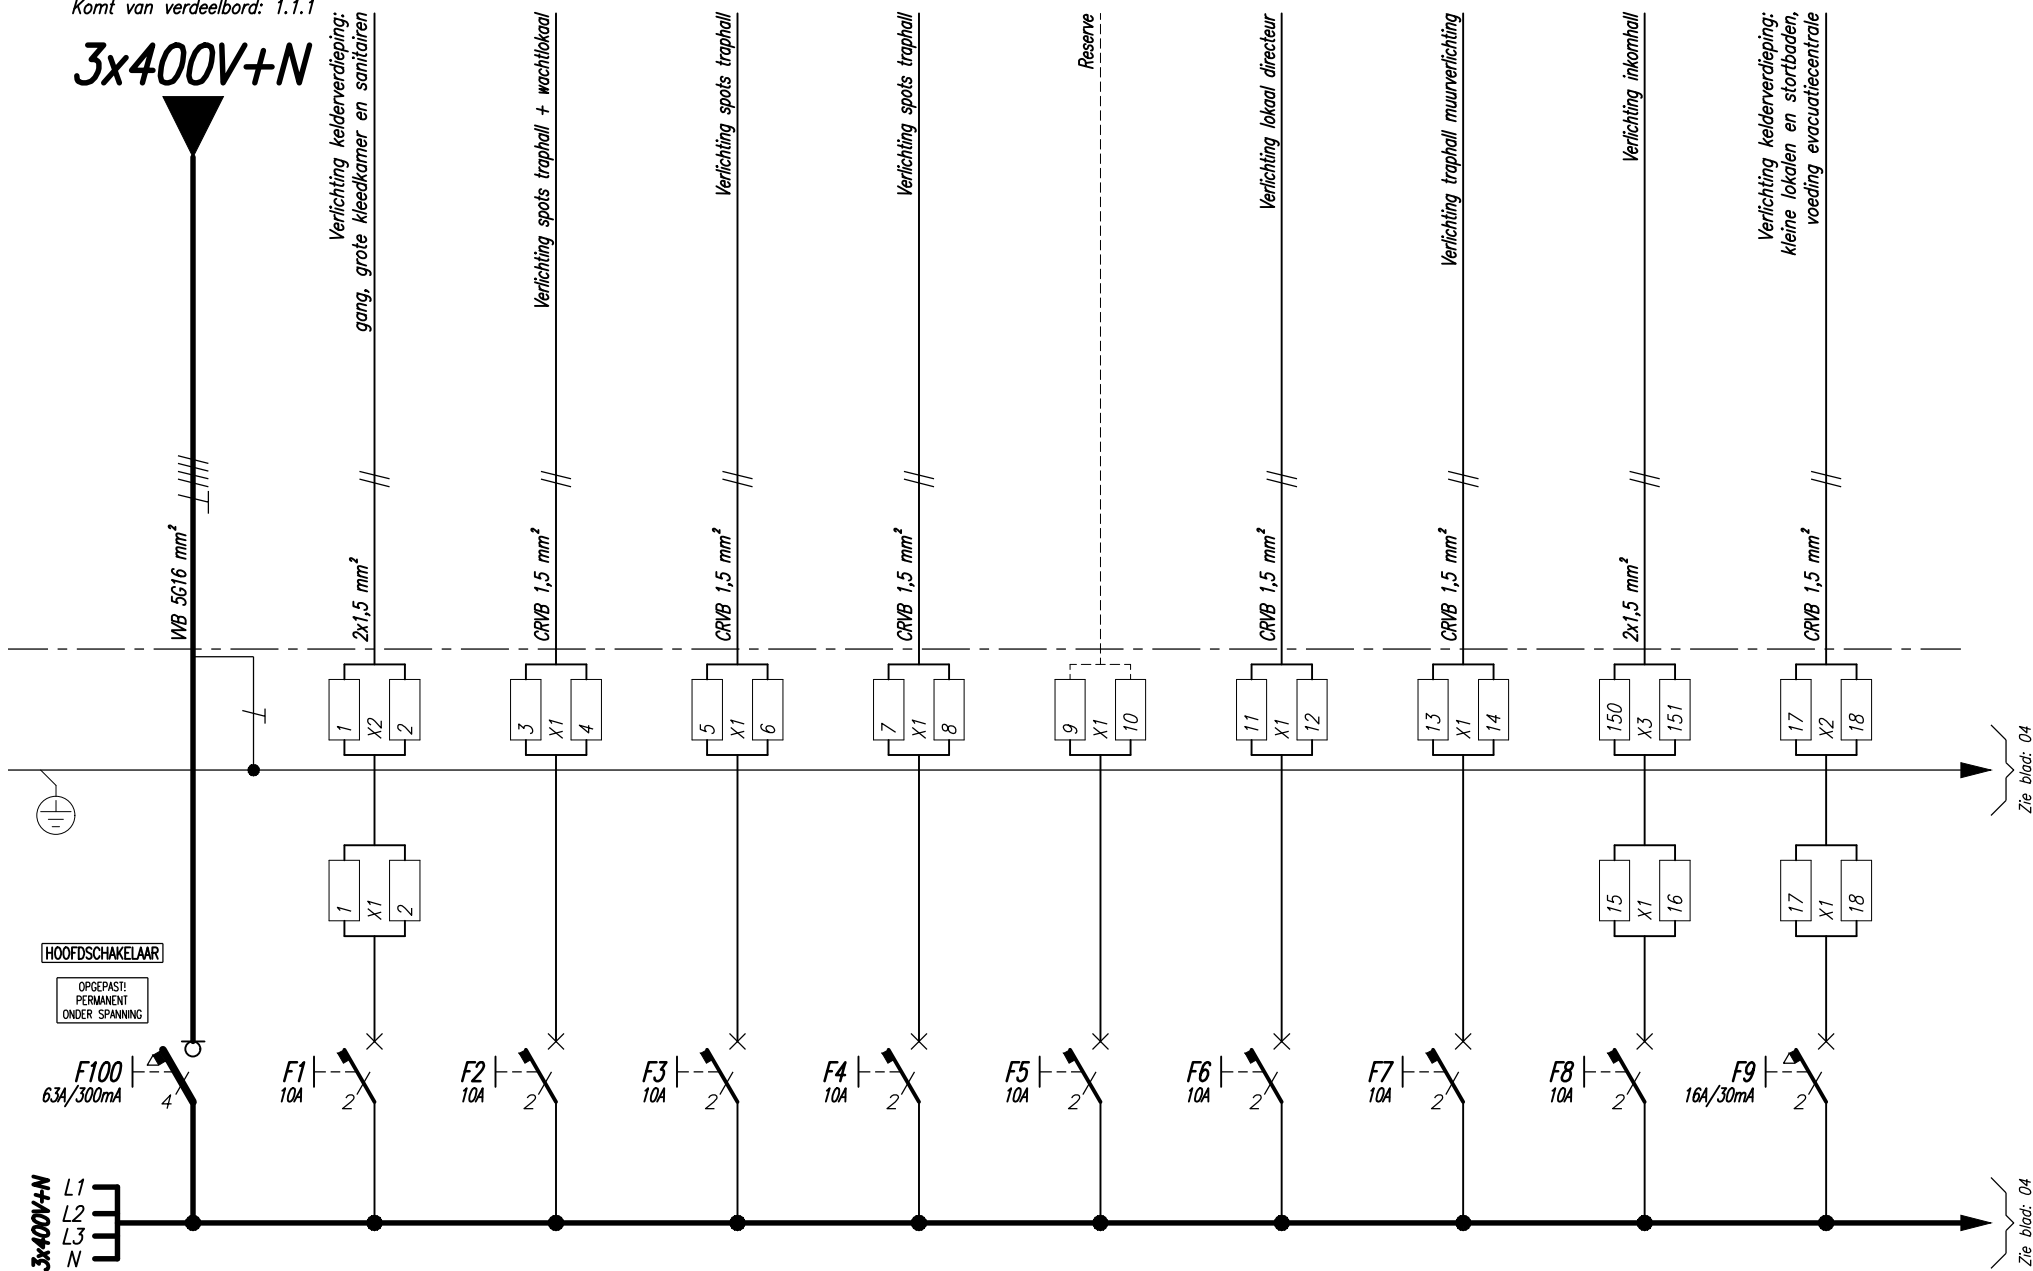

Komt van verdeelbord: 1.1.1

3x400V+N

Verlichting kelderverdieping:
gang, grote kleedkamer en sanitairen

Verlichting spots traphall + wachtlokaal

Verlichting spots traphall

Verlichting spots traphall

Reserve

Verlichting lokaal directeur

Verlichting traphall muurverlichting

Verlichting inkomhall

Verlichting kelderverdieping:
kleine lokalen en stortbaden,
voeding evacuatiecentrale

HOOFDSCHAKELAAR

OPGEPAST!
PERMANENT
ONDER SPANNING

F100
63A/300mA

F1
10A

F2
10A

F3
10A

F4
10A

F5
10A

F6
10A

F7
10A

F8
10A

F9
16A/30mA

3x400V+N
L1
L2
L3
N

Zie blad: 04

Zie blad: 04