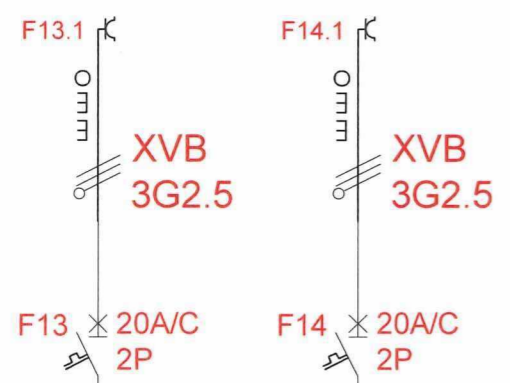

Adres.:
Zagmanstraat 51
9810 Nazareth

Eendraad 1/3
datum 08/08/2022
plannr : V1

A B C D E F G H JI

Oven
bovenste

Oven
onderste

1

1

2

2

3

3

4

4

5

5

Adres.:
Zagmanstraat 51
9810 Nazareth