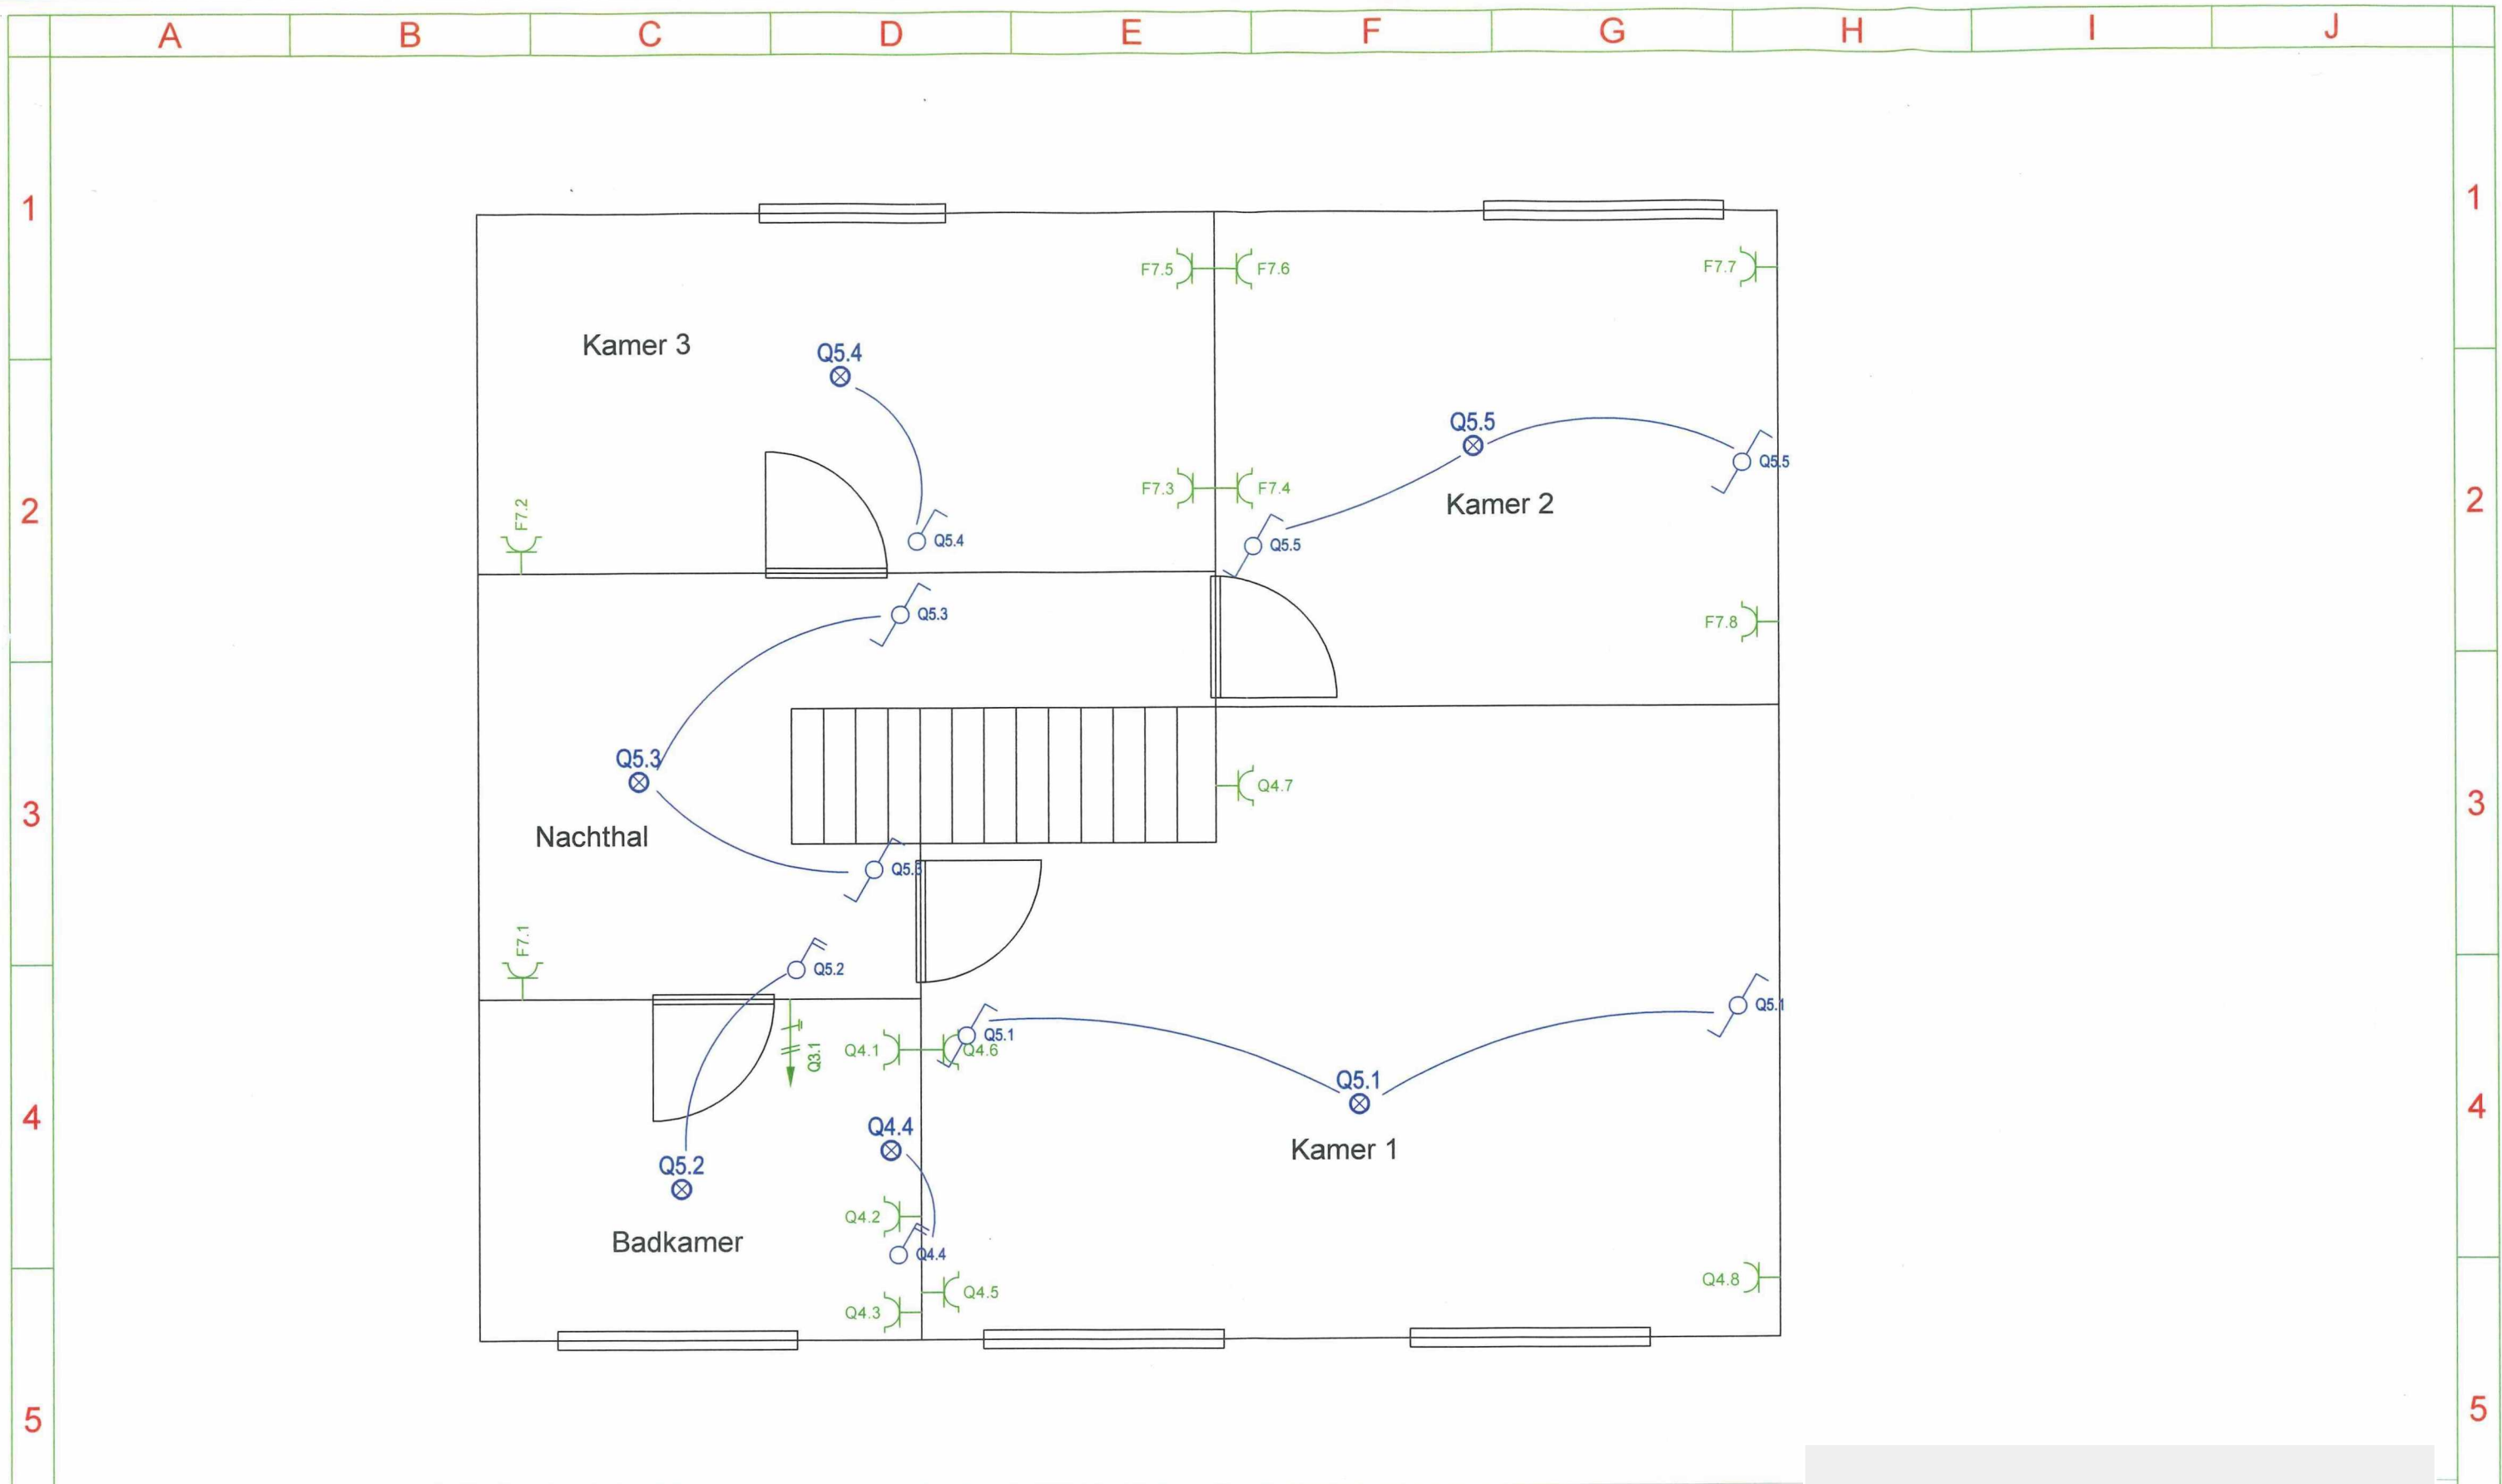

Eendraad 2/3

datum 08/08/2022

plannr : V1

Adres.:
 Zagmanstraat 51
 9810 Nazareth

Eendraad 3/3

datum 08/08/2022

plannr : V1

Adres.:
 Zagmanstraat 51
 9810 Nazareth

Situatieplan 1/3

datum 08/08/2022

plannr : V1

Adres.:
 Zagmanstraat 51
 9810 Nazareth

Situatieplan 2/3

datum 08/08/2022

plannr : V1

Adres.:
 Zagmanstraat 51
 9810 Nazareth