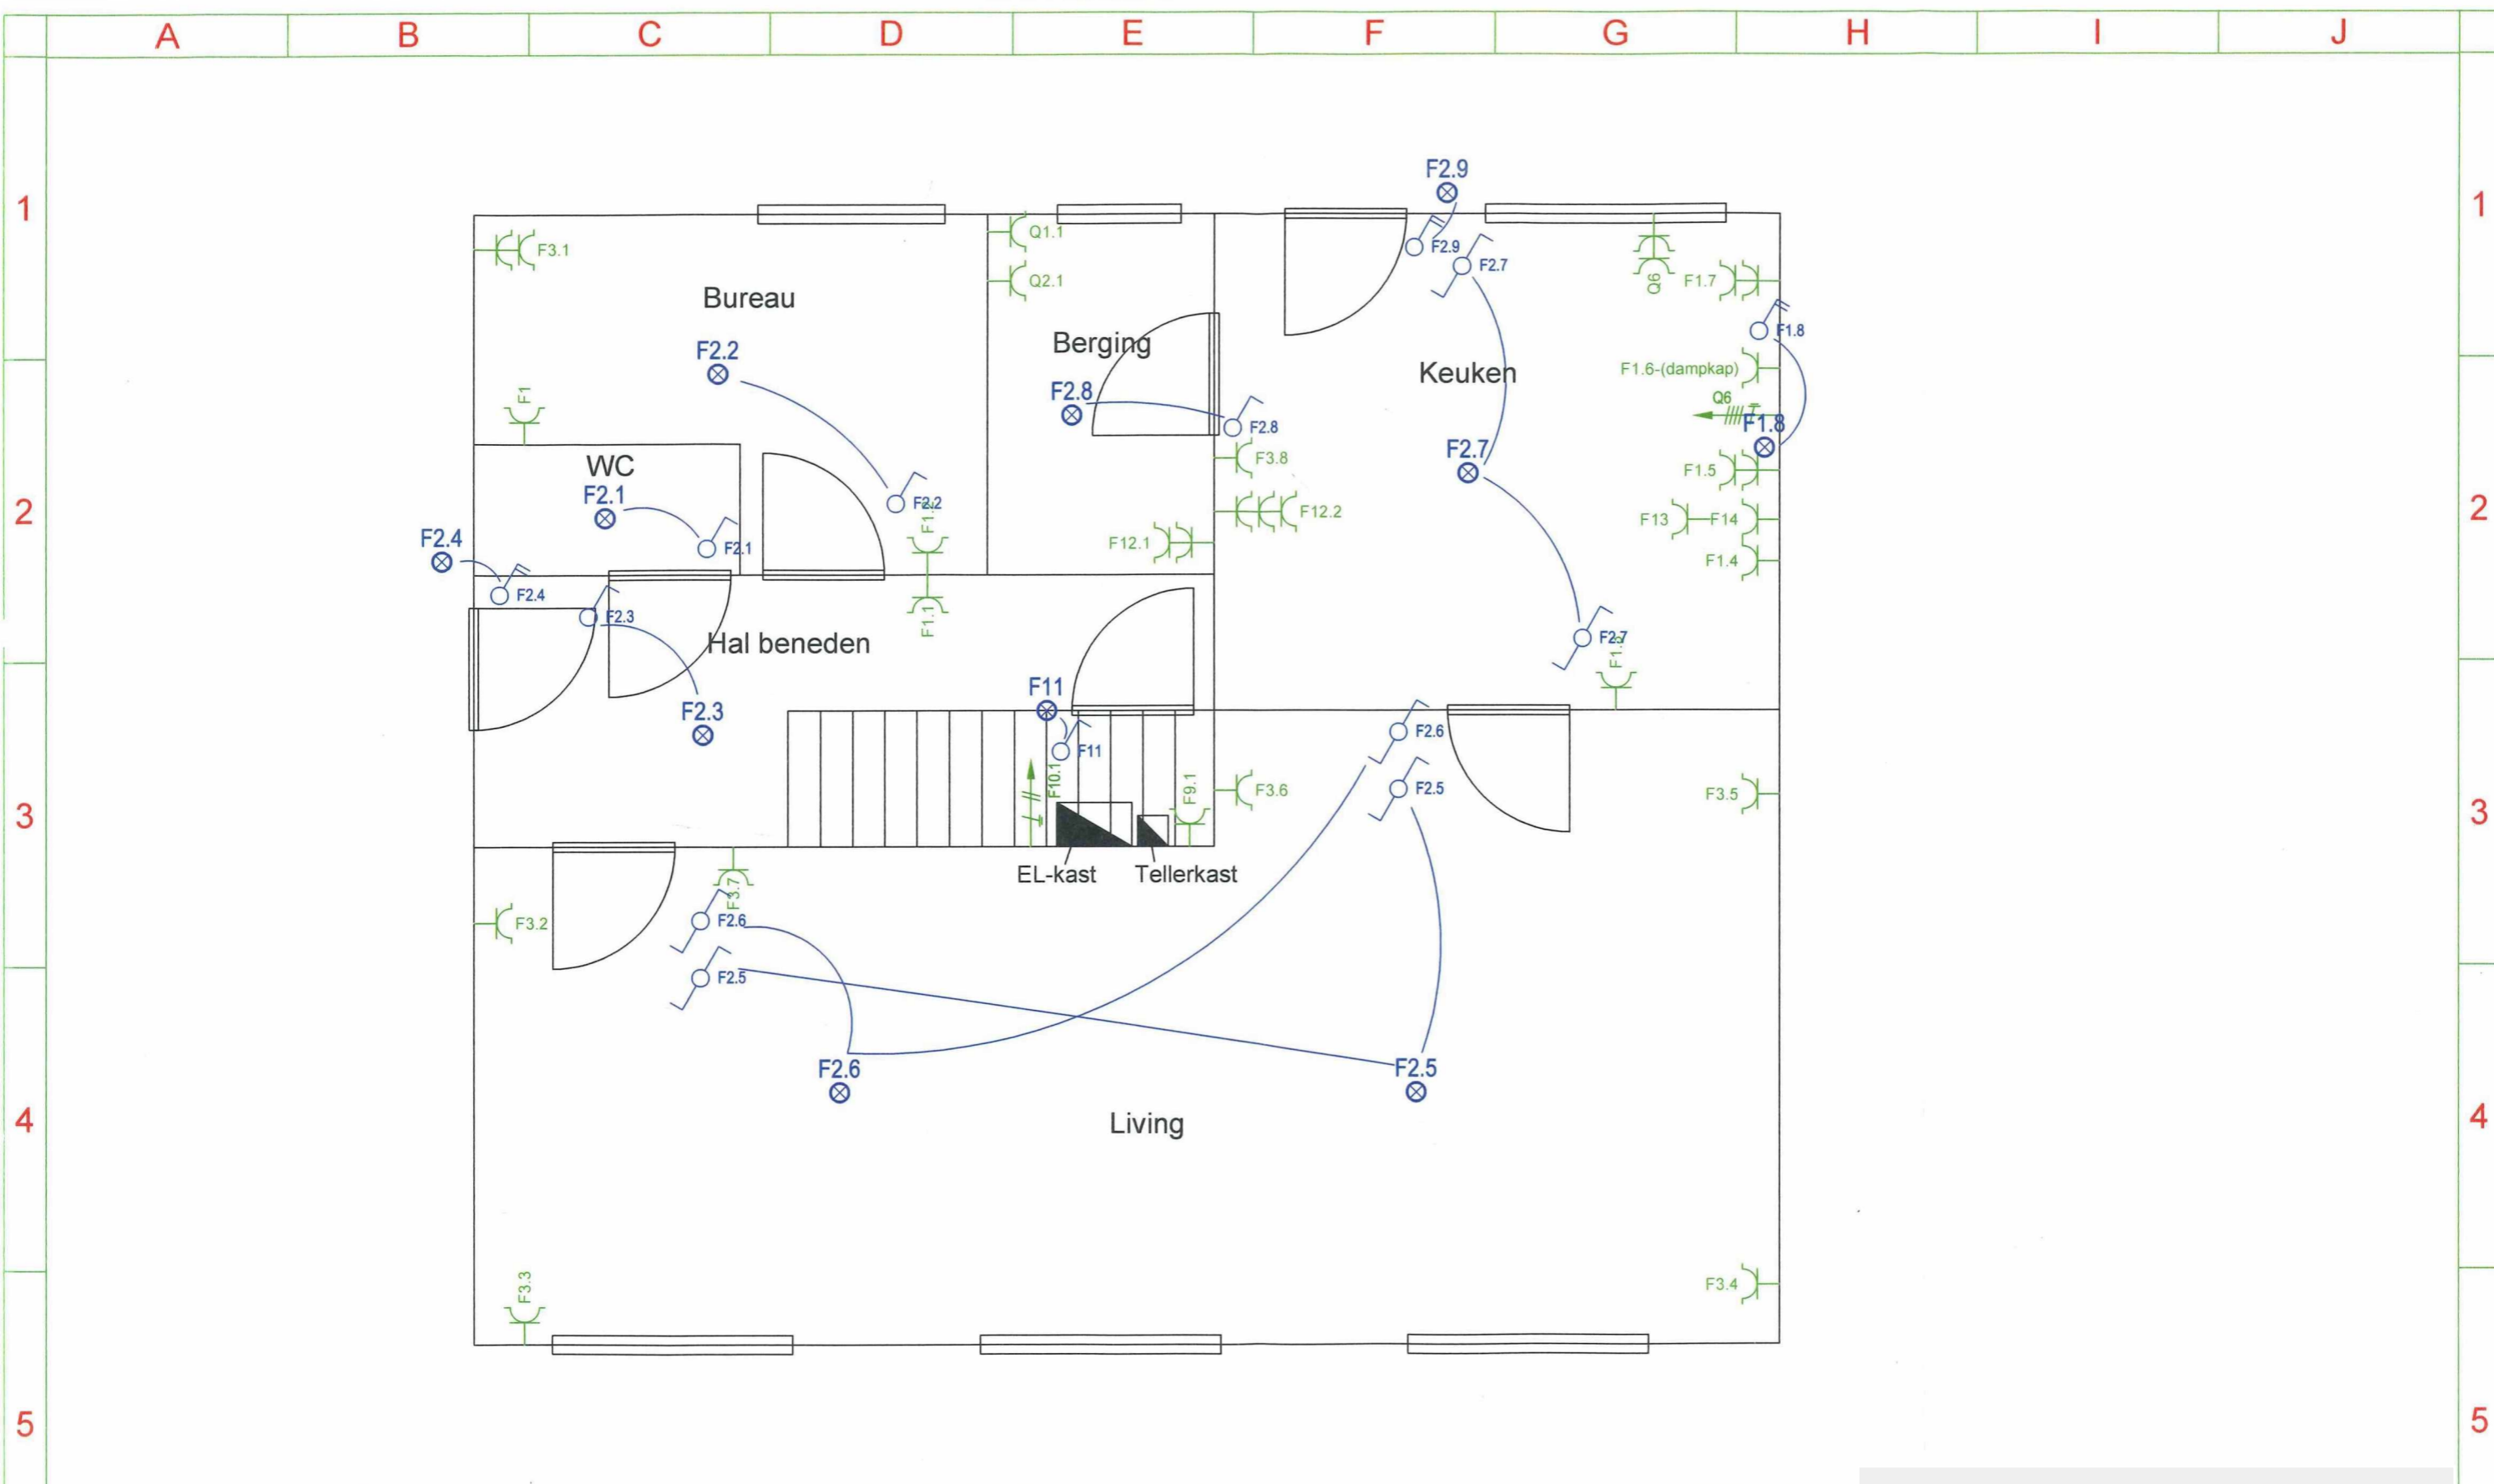

Eendraad 2/3

datum 08/08/2022

plannr : V1

Adres.:
 Zagmanstraat 51
 9810 Nazareth

Eendraad 3/3

datum 08/08/2022

plannr : V1

Adres.:
 Zagmanstraat 51
 9810 Nazareth

Situatieplan 1/3

datum 08/08/2022

plannr : V1

Adres.:
 Zagmanstraat 51
 9810 Nazareth

Situatieplan 2/3

datum 08/08/2022

plannr : V1

Adres.:
 Zagmanstraat 51
 9810 Nazareth