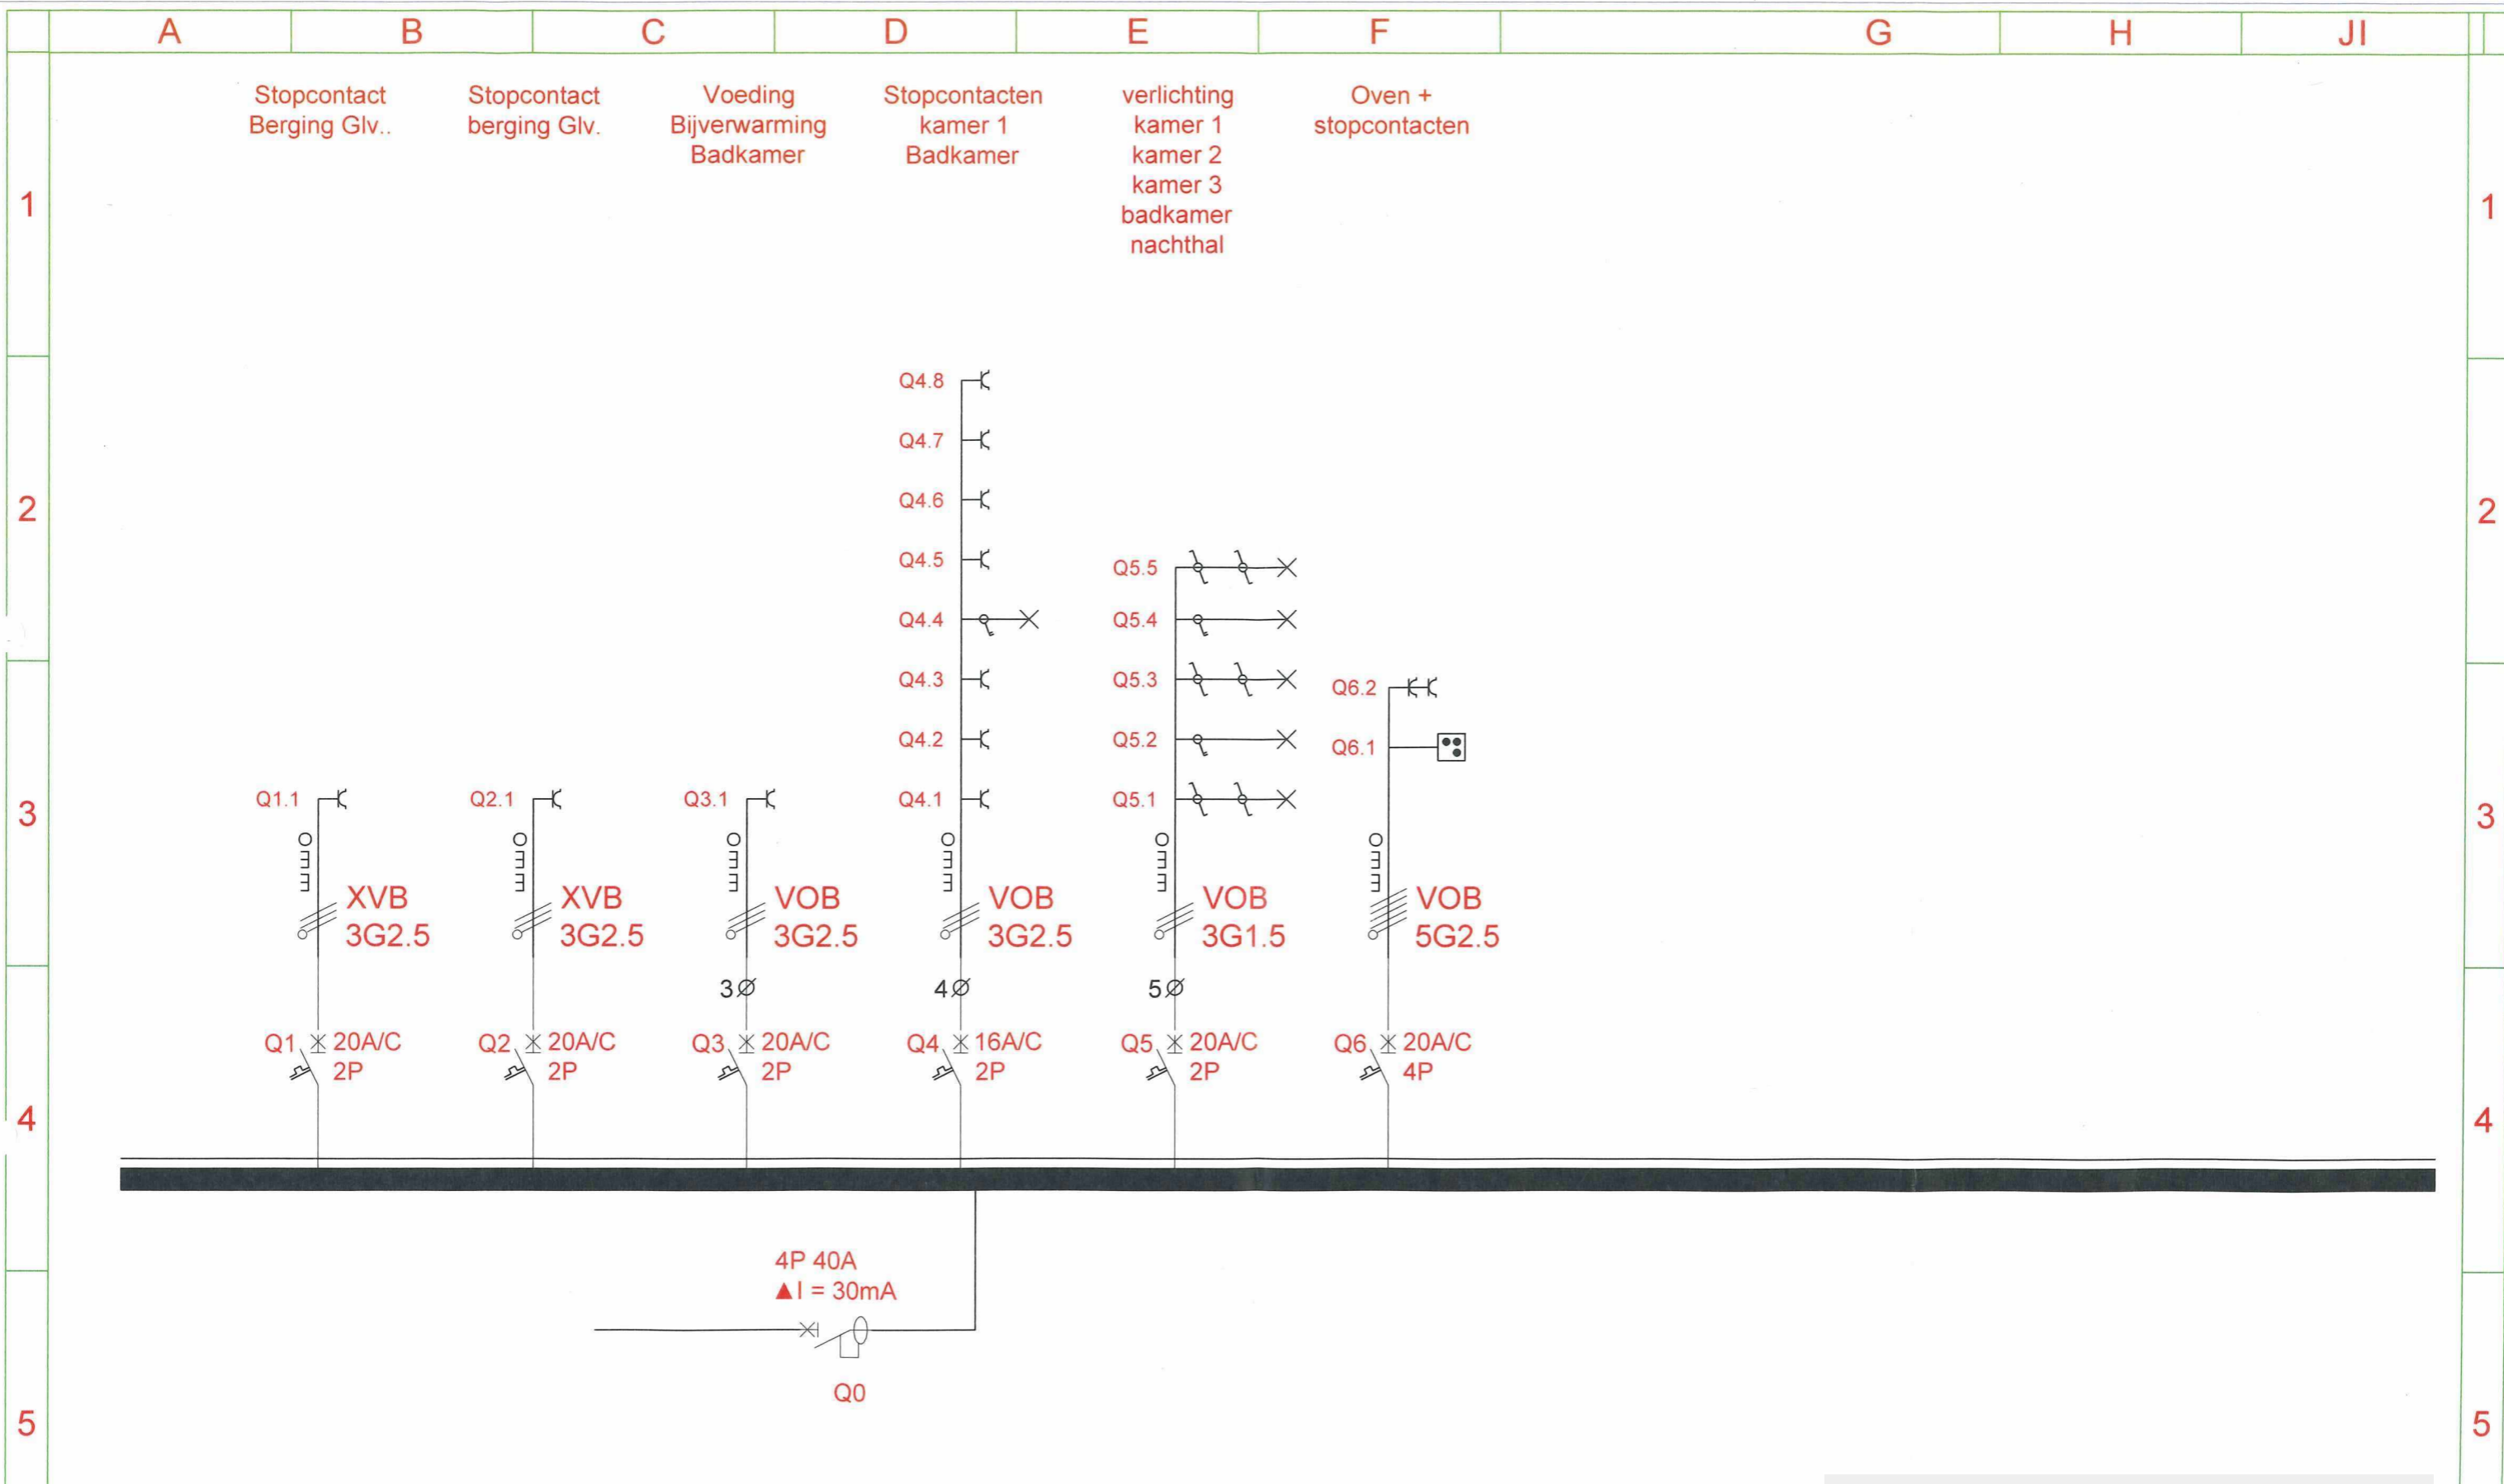

Adres.:
Zagmanstraat 51
9810 Nazareth

Eendraad 1/3
datum 08/08/2022
plannr : V1

A B C D E F G H JI

Oven
bovenste

Oven
onderste

1

1

2

2

3

3

4

4

5

5

Adres.:
Zagmanstraat 51
9810 Nazareth

Eendraad 2/3

datum 08/08/2022

plannr : V1

Adres.:
 Zagmanstraat 51
 9810 Nazareth

Eendraad 3/3

datum 08/08/2022

plannr : V1

Adres.:
 Zagmanstraat 51
 9810 Nazareth

Situatieplan 1/3

datum 08/08/2022

plannr : V1

Adres.:
 Zagmanstraat 51
 9810 Nazareth

Situatieplan 2/3

datum 08/08/2022

plannr : V1

Adres.:
 Zagmanstraat 51
 9810 Nazareth