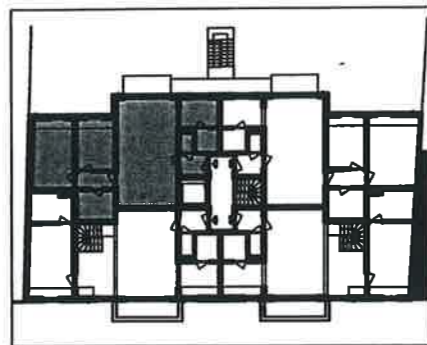

Appartement 11, 2ème étage. Ech. 1/50

Rue Nam Nudat, 10 à 16
7170 La Nèstve

ONO. CONTROL
P.T.V. 223
24 SEP. 2009
P. LECCERCO

INSTALLATION GÉNÉRALE EN ÉLECTRICITÉ
PINO GAROFANO
29, rue du Baron
7160 Chapelle-lez-Herlaimont
Tél : 064 44 86 69 - GSM : 0475 43 28 86
TVA : be 663 311 041