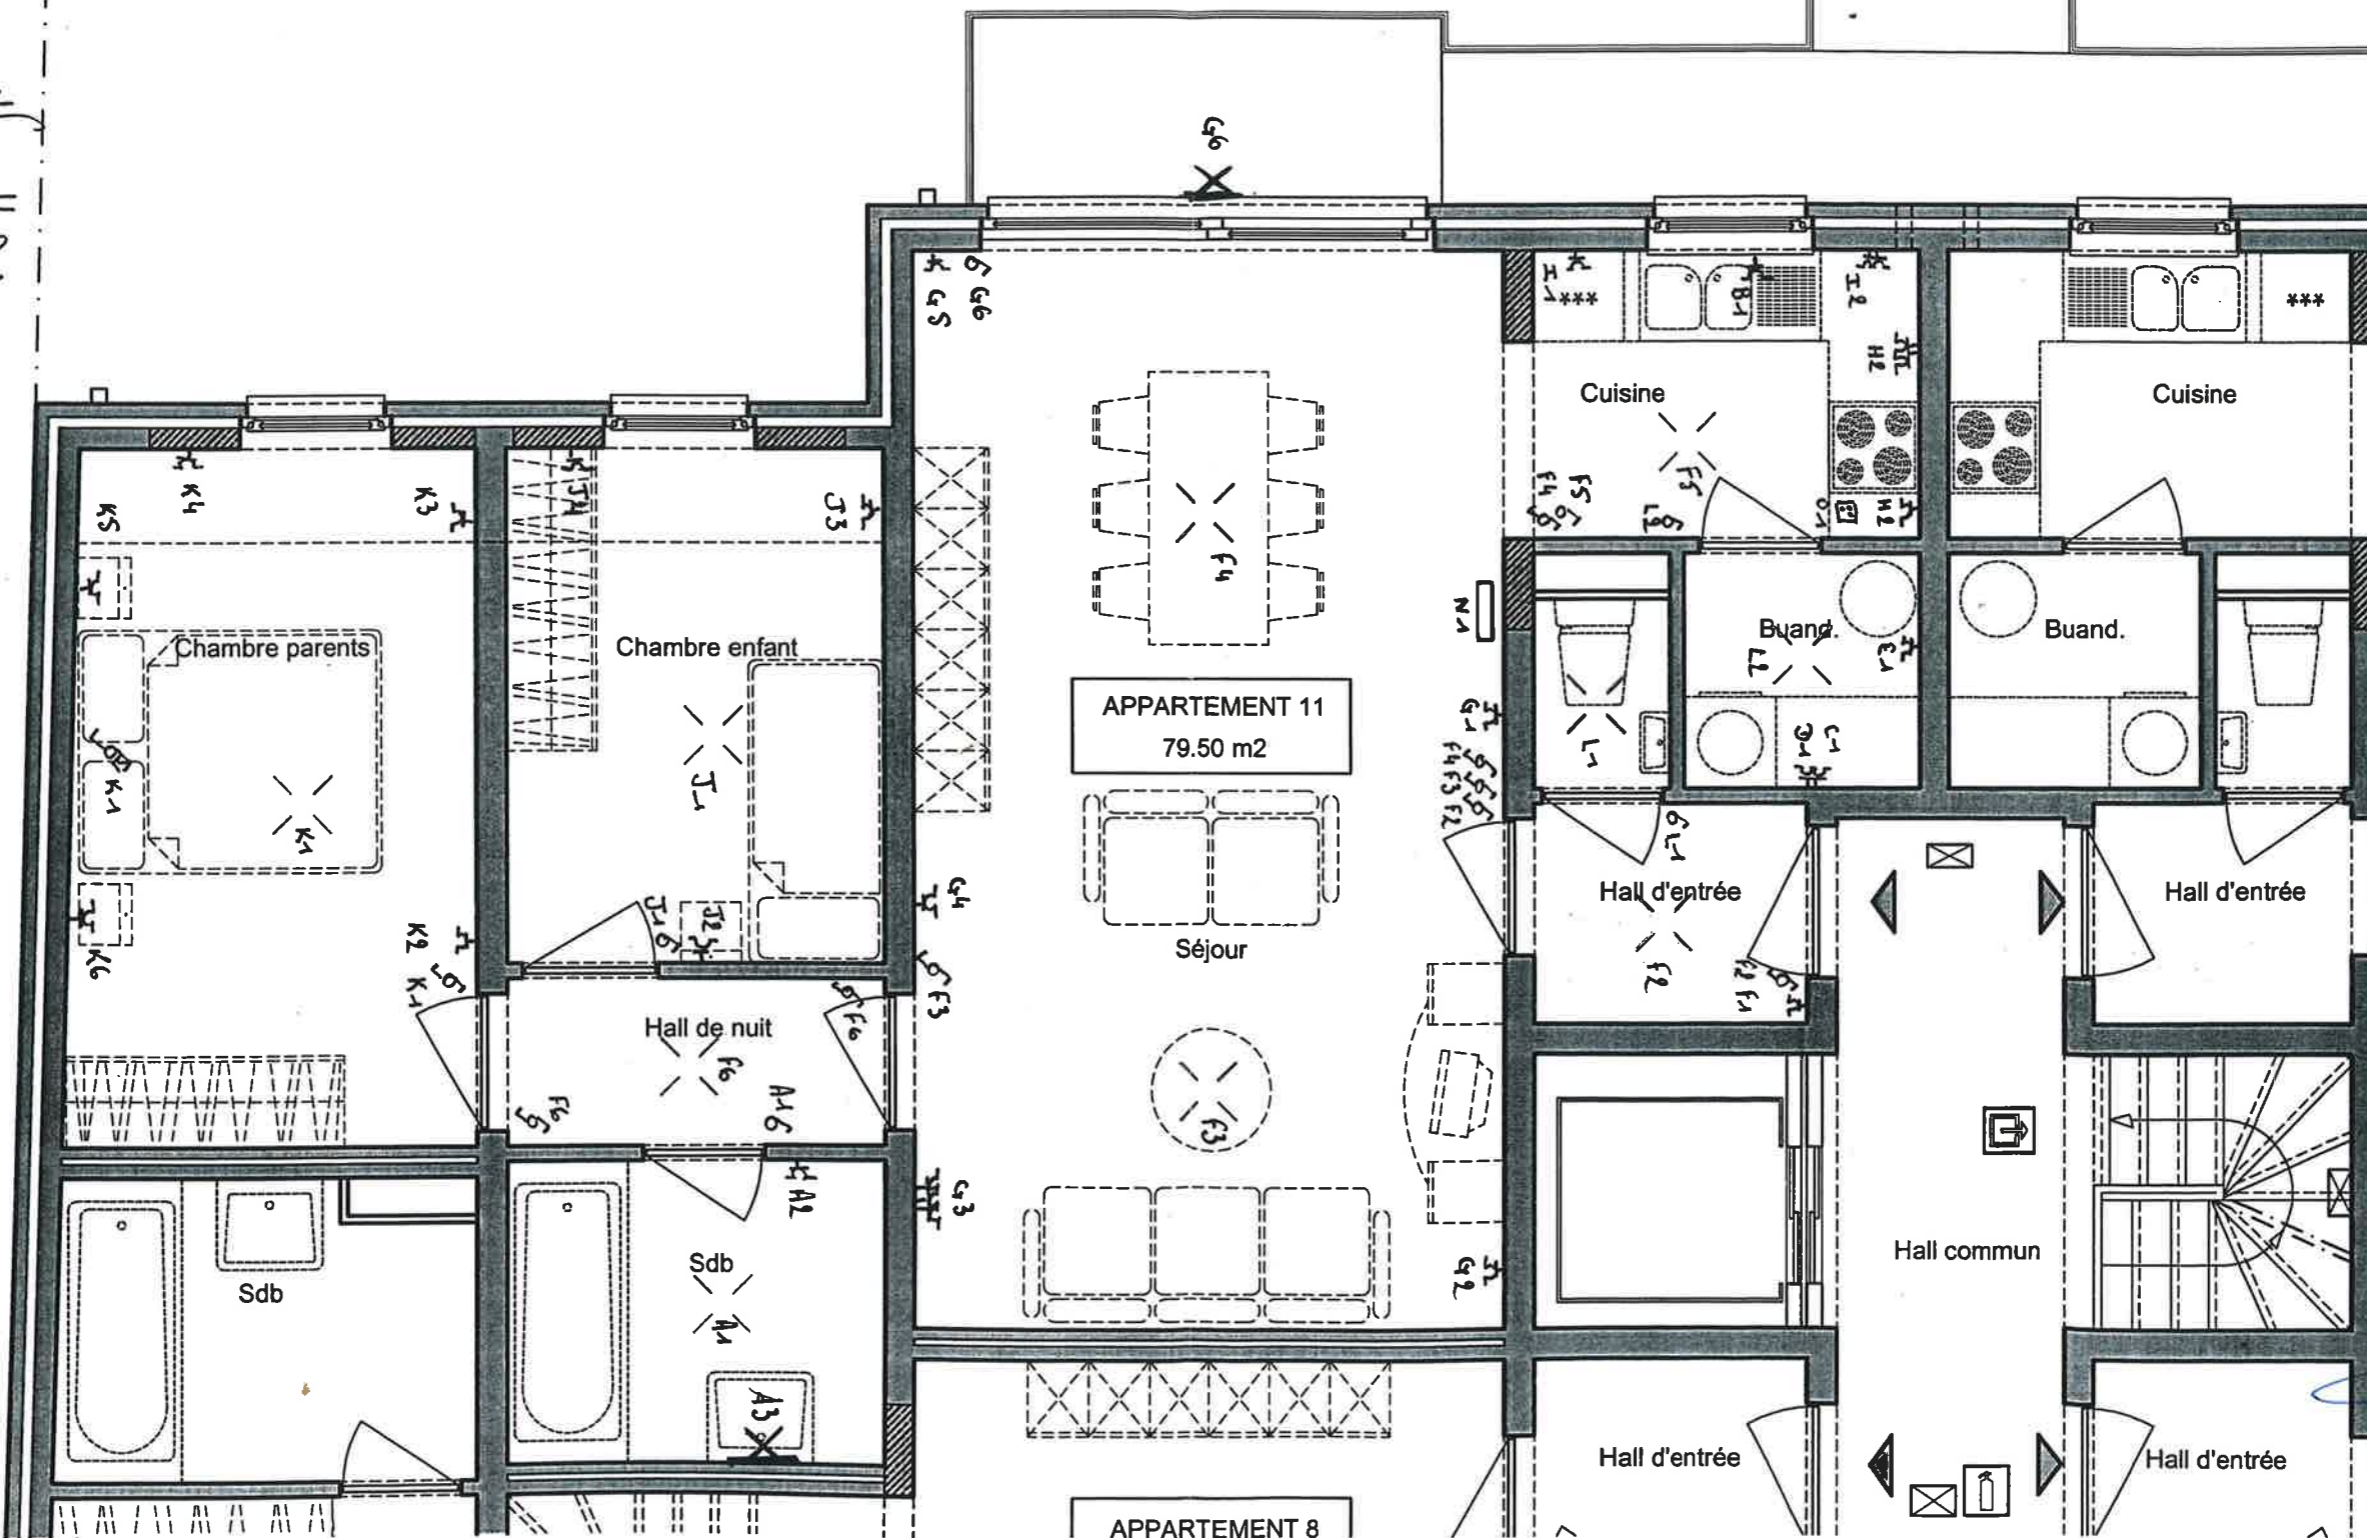

Appartement 11, 2ème étage. Ech. 1/50

Rue Nam Nudat, 10 à 16
7170 La Nèstve

ONO. CONTROL
P.T.V. 223
24 SEP. 2009
P. LECCERCO

INSTALLATION GÉNÉRALE EN ÉLECTRICITÉ
PINO GAROFANO
29, rue du Baron
7160 Chapelle-lez-Herlaimont
Tél : 064 44 86 69 - GSM : 0475 43 28 86
TVA : be 663 311 041