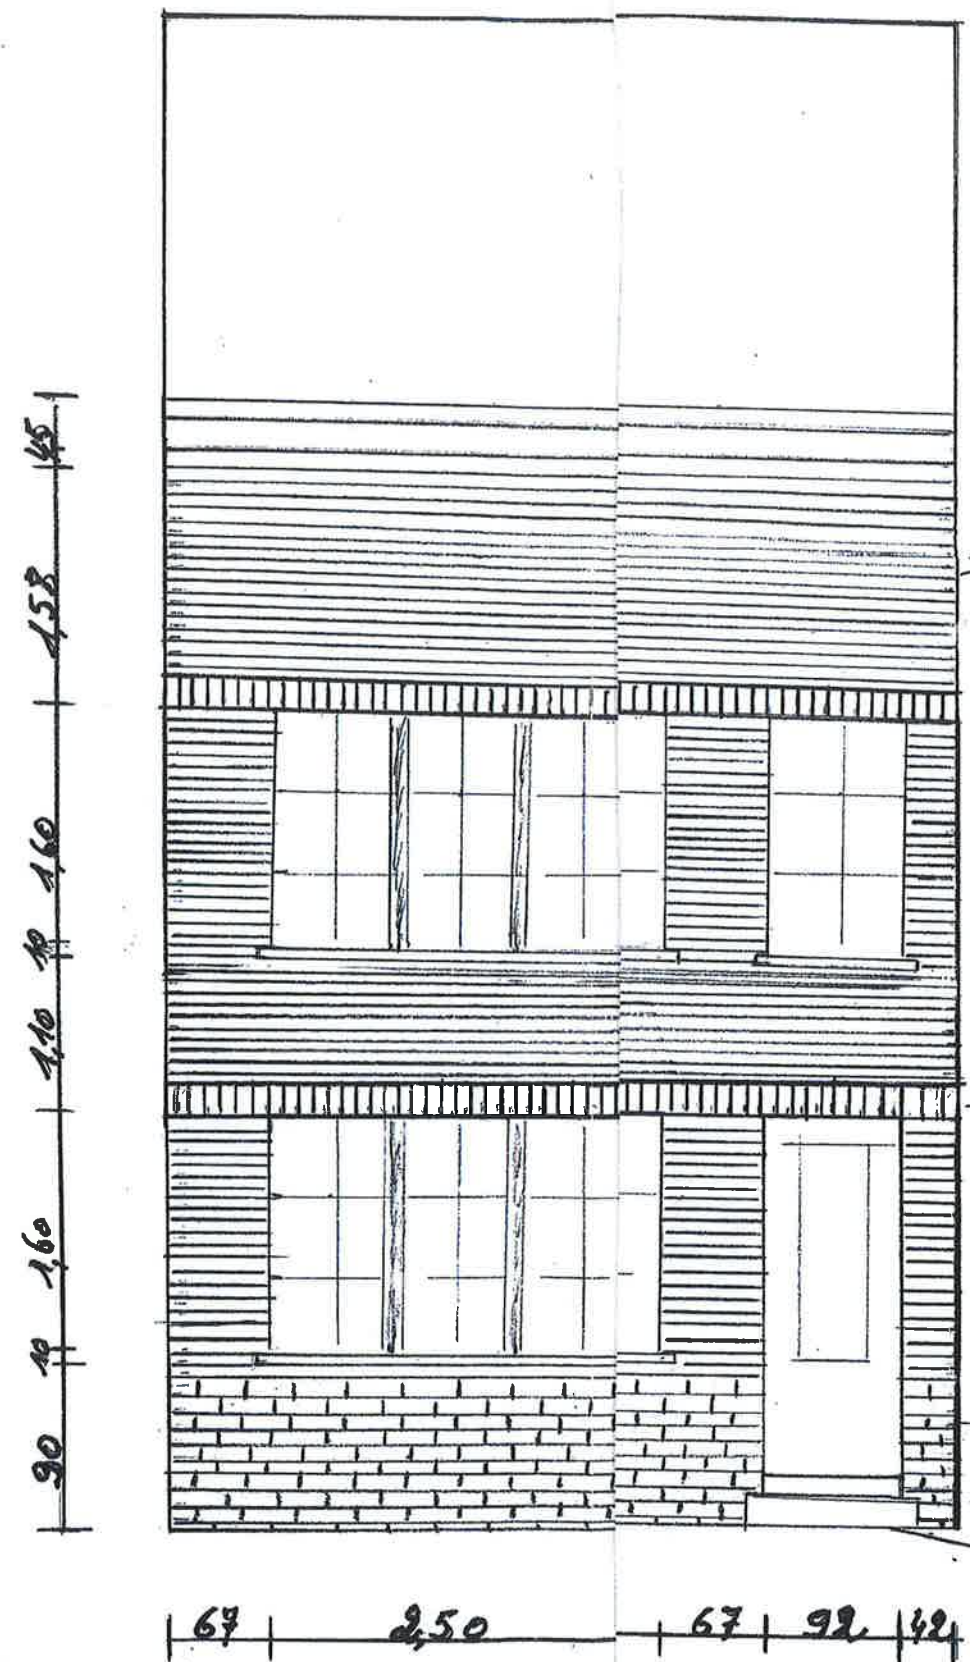

PROJET

Facade en Briques Brun Rouge
 chassis et porte en PVC Brun et
 double vitrage.
 Aucune dimension n'est changee

Briques Brun Rouge

PLAN APPROUVE SOUS RESPECT
 DES CONDITIONS REPRISES
 SUR LE PERMIS D'URBANISME
 DELIVRE LE 12/02/07

Briques de champ

Moellon pierre bleu

seuils pierre bleu

FACADE A RUE PROJETEE

281 rue de Basseoup MANAGE (LA HESTRE)

① Rue de Bascouch
 Transformation
 Trotoir en dalle

SITUATION