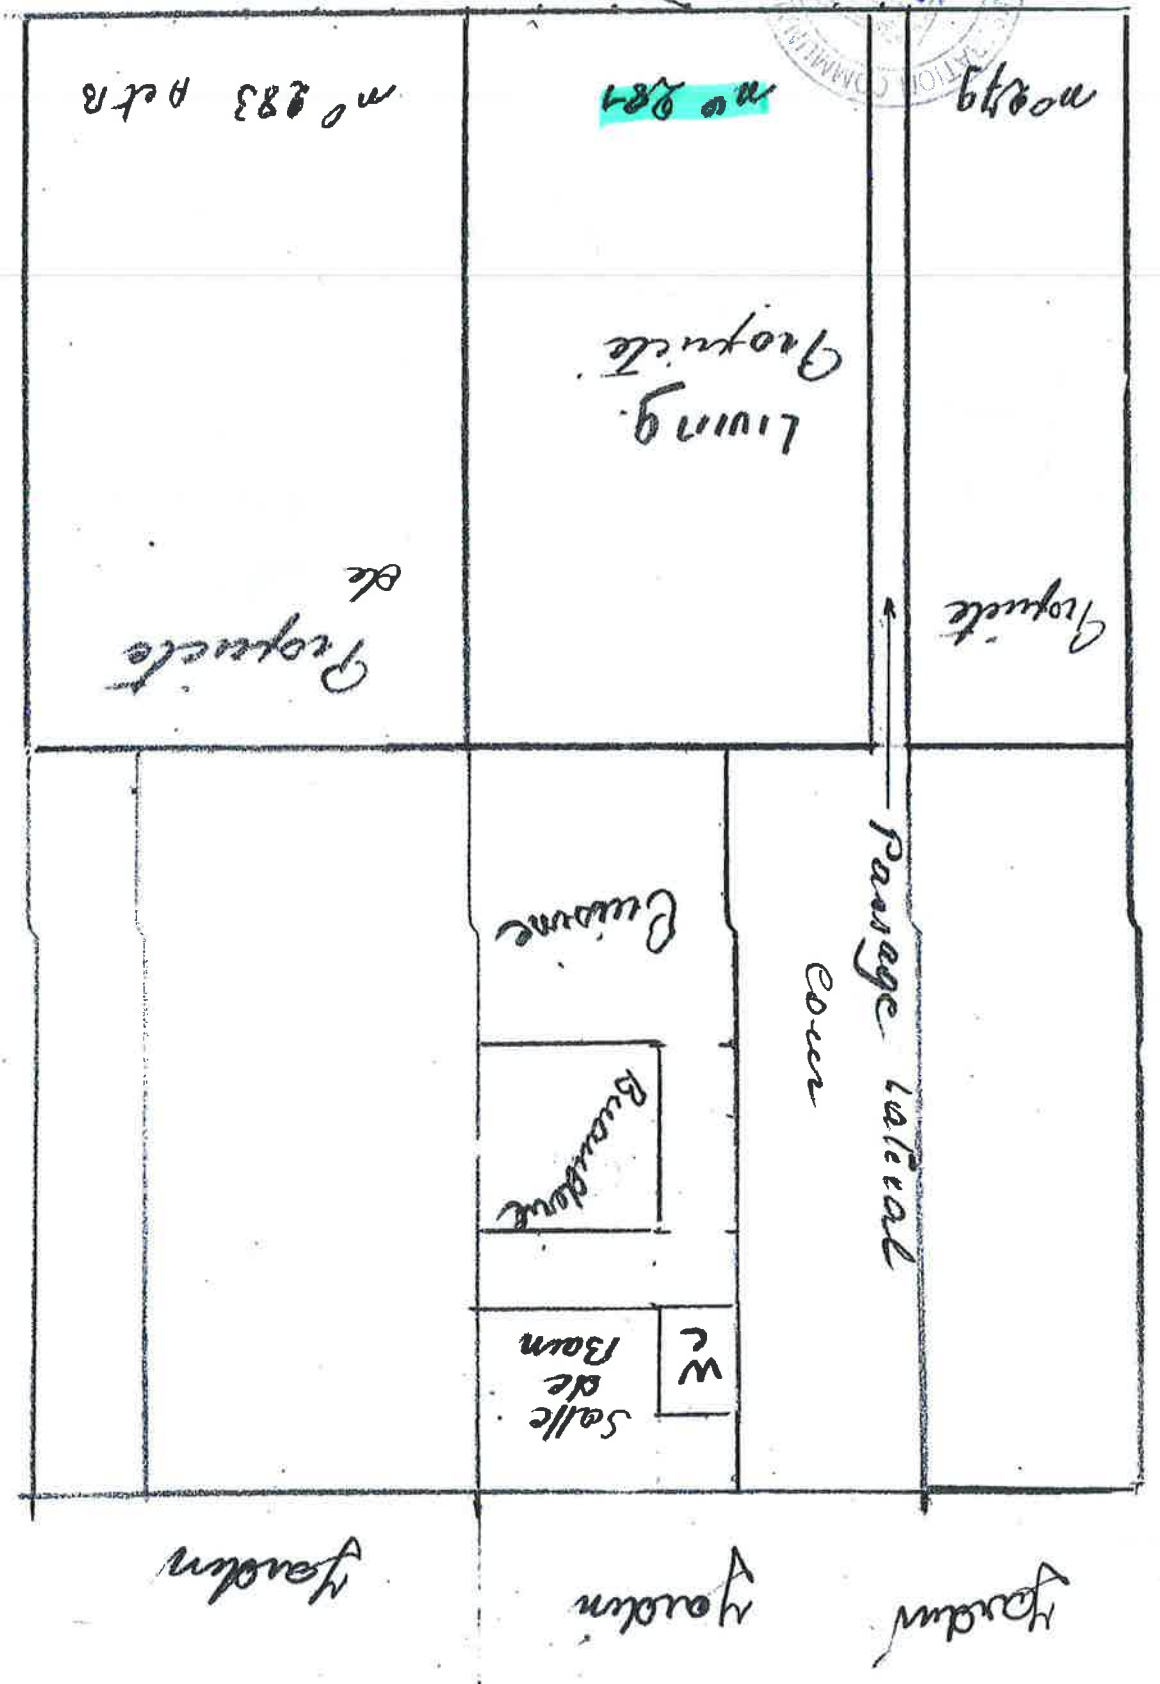

PROJET

Facade en Briques Brun Rouge
 chassis et porte en PVC Brun et
 double vitrage.
 Aucune dimension n'est changee

Briques Brun Rouge

PLAN APPROUVE SOUS RESPECT
 DES CONDITIONS REPRISES
 SUR LE PERMIS D'URBANISME
 DELIVRE LE 12/02/07

Briques de champ

Moellon pierre bleu

seuils pierre bleu

FACADE A RUE PROJETEE

281 rue de Basseoup MANAGE (LA HESTRE)

① Rue de Bascouch
 Transformation
 Trotoir en dalle

SITUATION