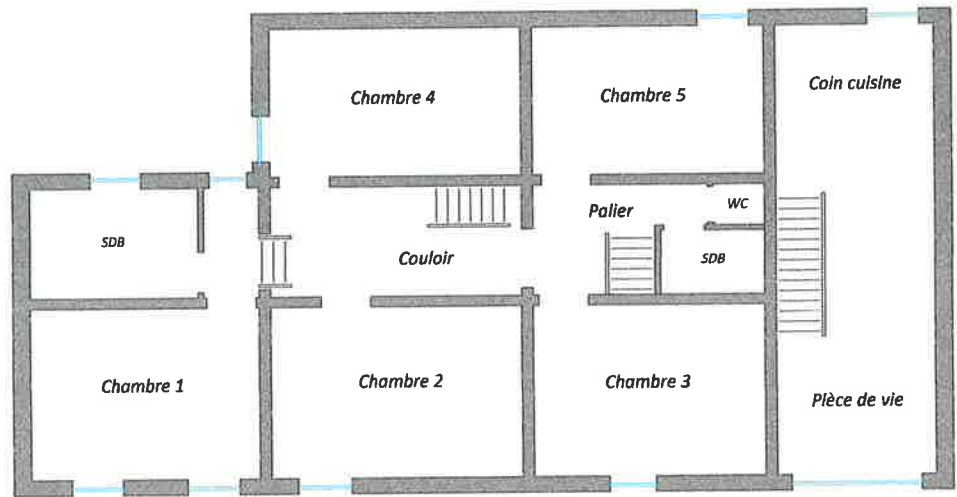

# Plan approximatif

Rue Camp Romain 31 - 5500 Furfooz Dinant

Etage 2

Etage 1

Rez de Chaussée