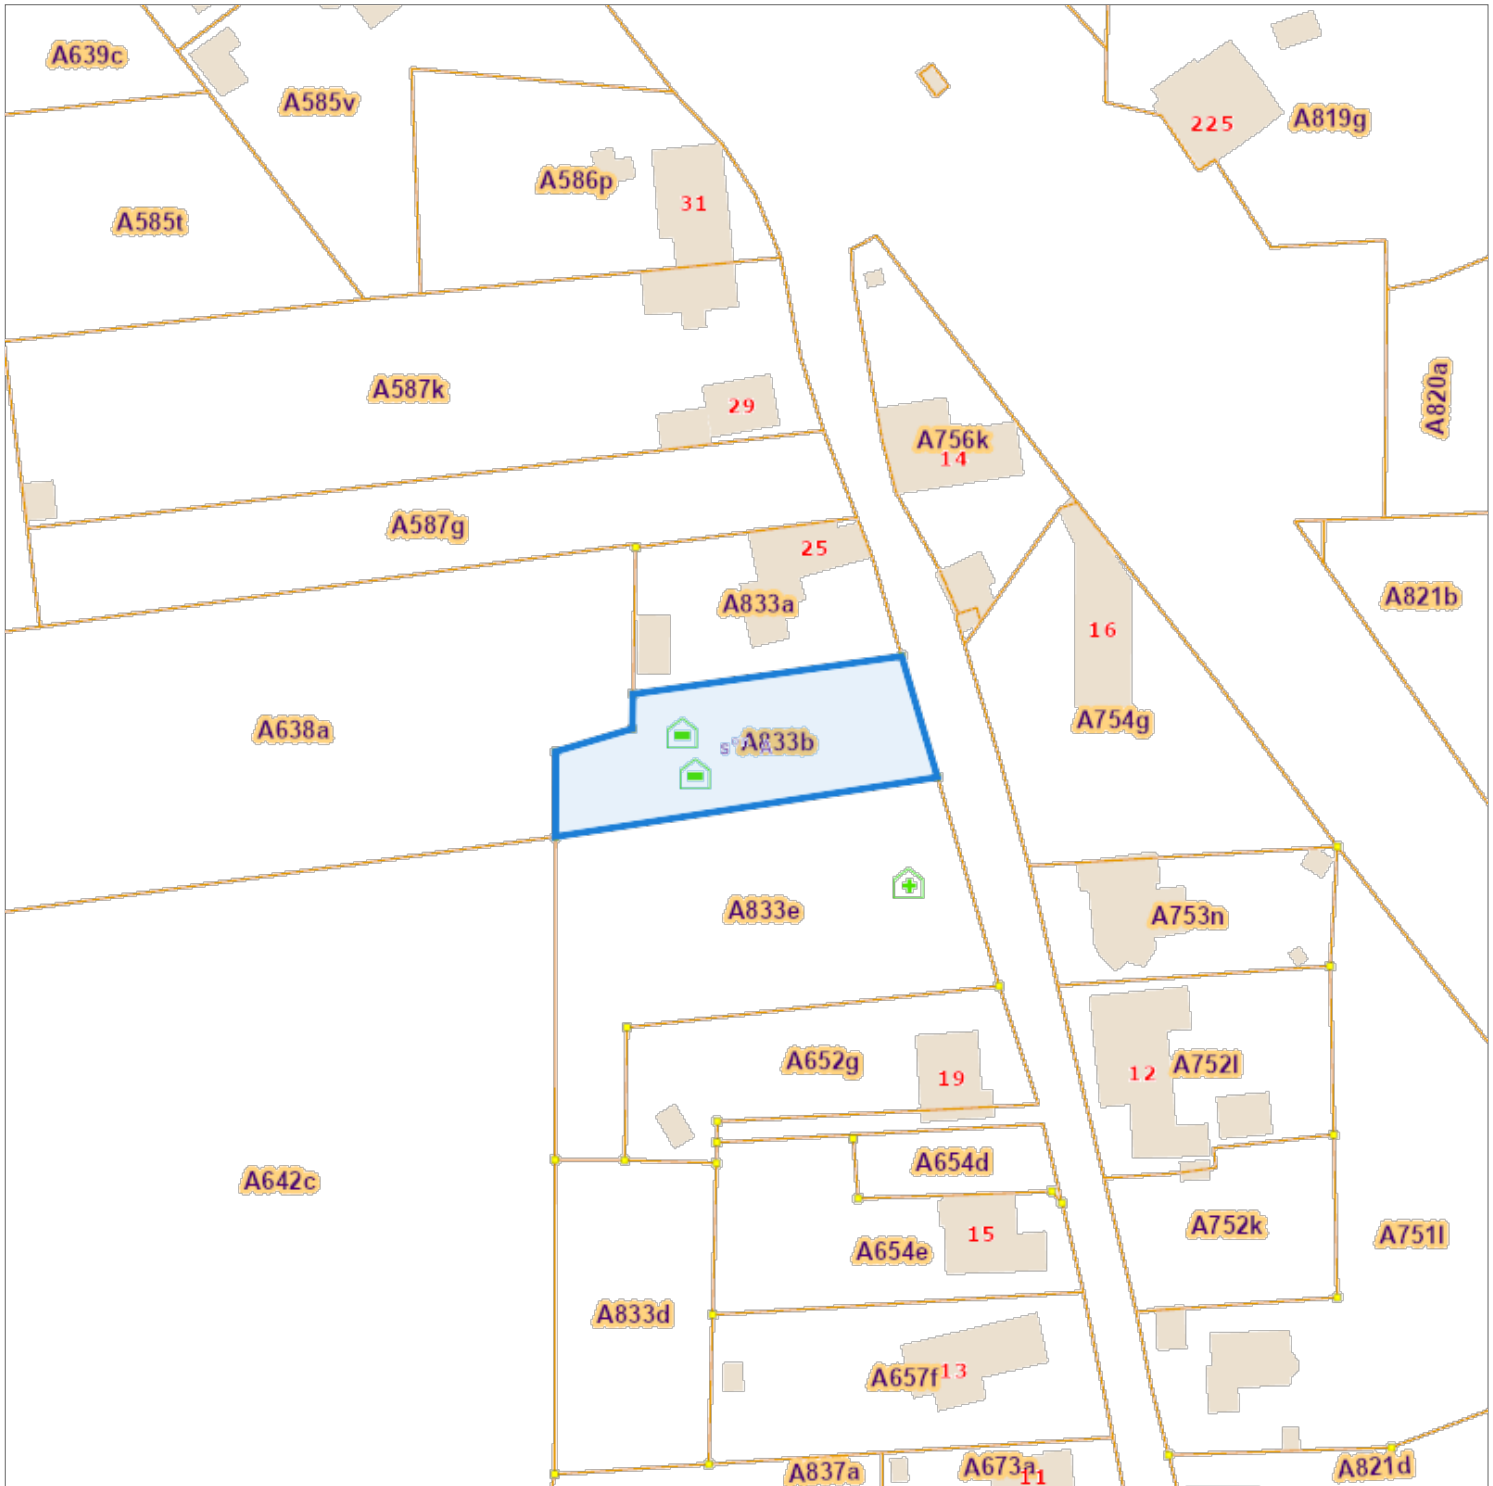

Recherche cadastrale

Situation la plus récente

Référence du dossier: 24-00-0116/001

Parcelles:

Echelle: 1:1000

Capakey	Adresse	Identifié par
92252A0833/00B000	Rue le Division Marocaine 25+(Lot 2 - Trame Bleue), 5030	Capakey