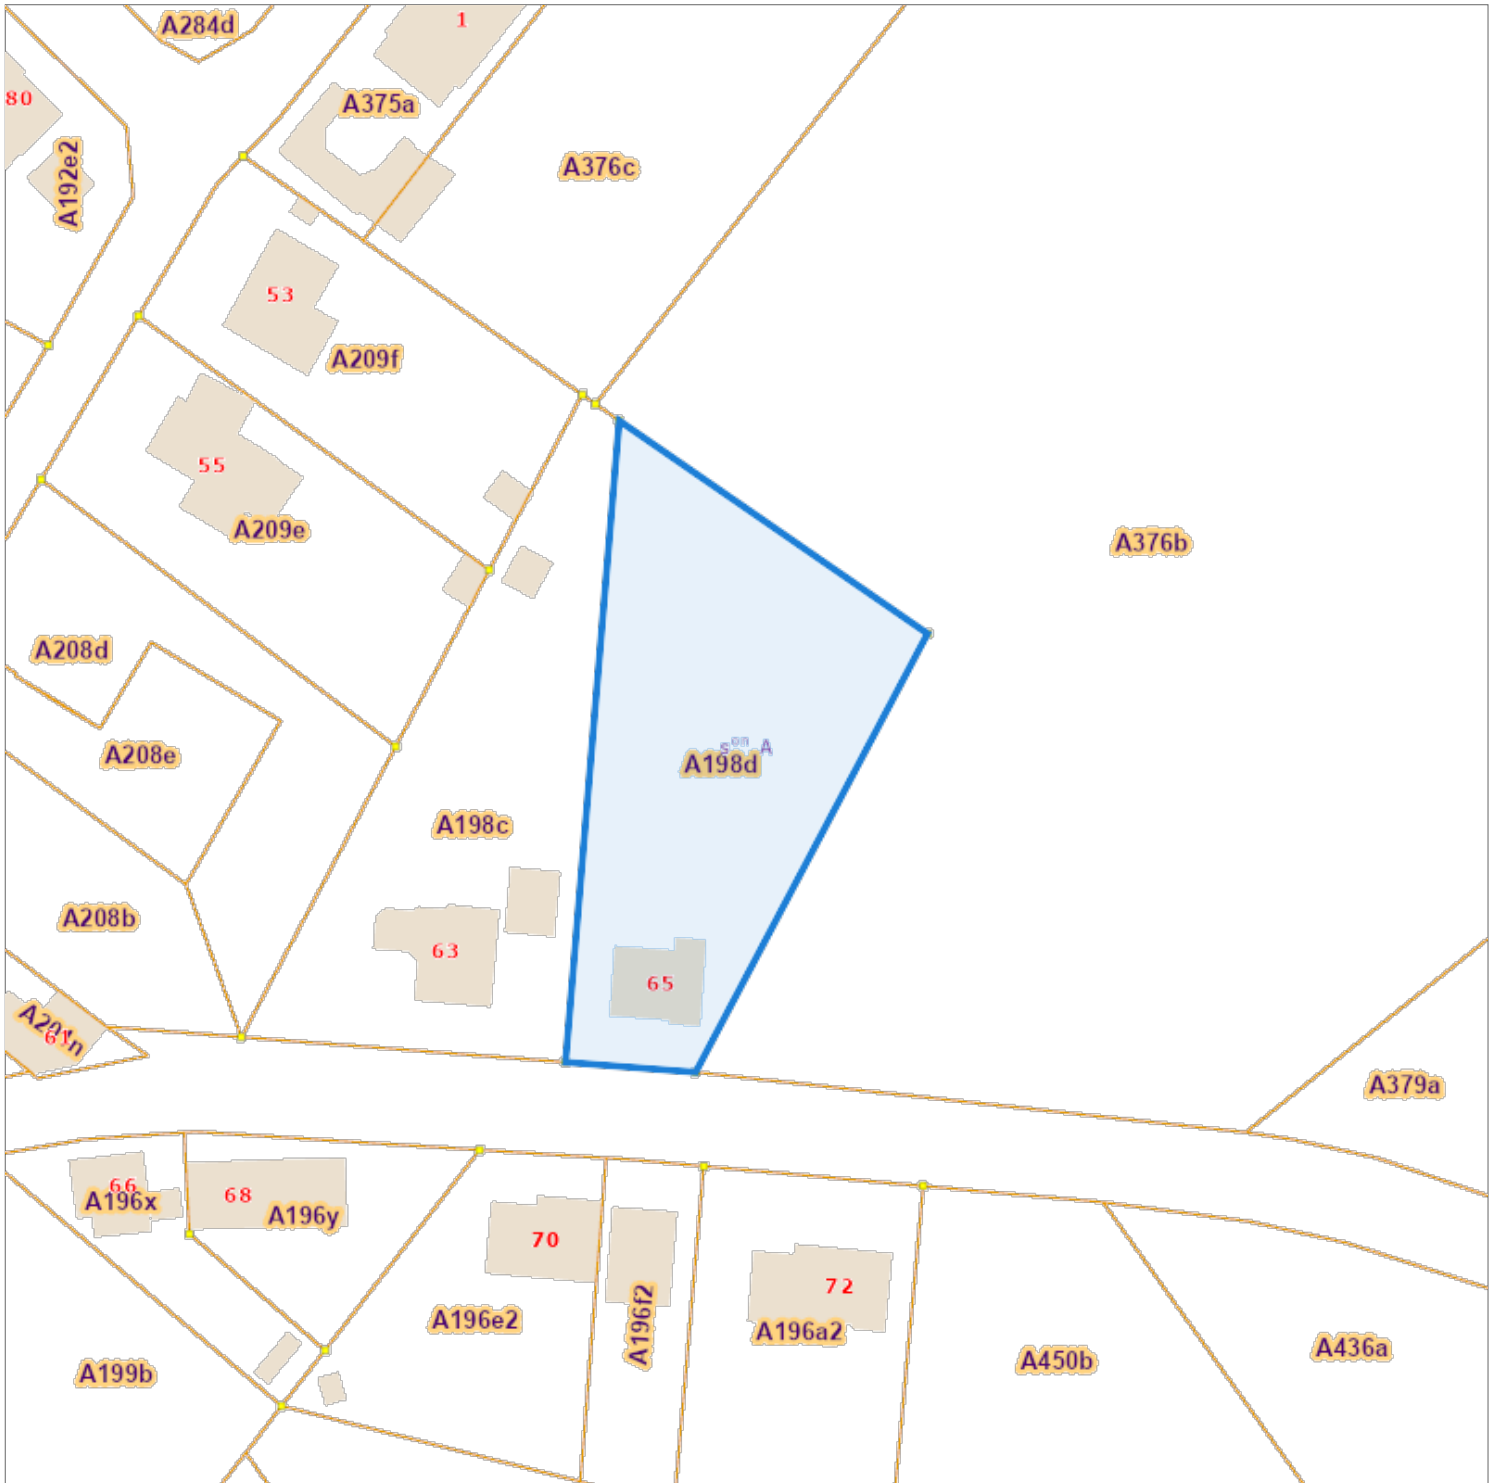

Recherche cadastrale

Situation fiscale

Référence du dossier: 24-01-2164/001

Parcelles:

Echelle: 1:1000

Capakey	Adresse	Identifié par
64008A0198/00D000	Rue de Waremme 65, 4257 Berloz	Capakey

L'AAPD, producteur de la banque de données contenant ces données bénéficie des droits de propriété intellectuelle mentionnés dans la loi du 30 juin 1994 concernant les droits d'auteur et droits voisins.