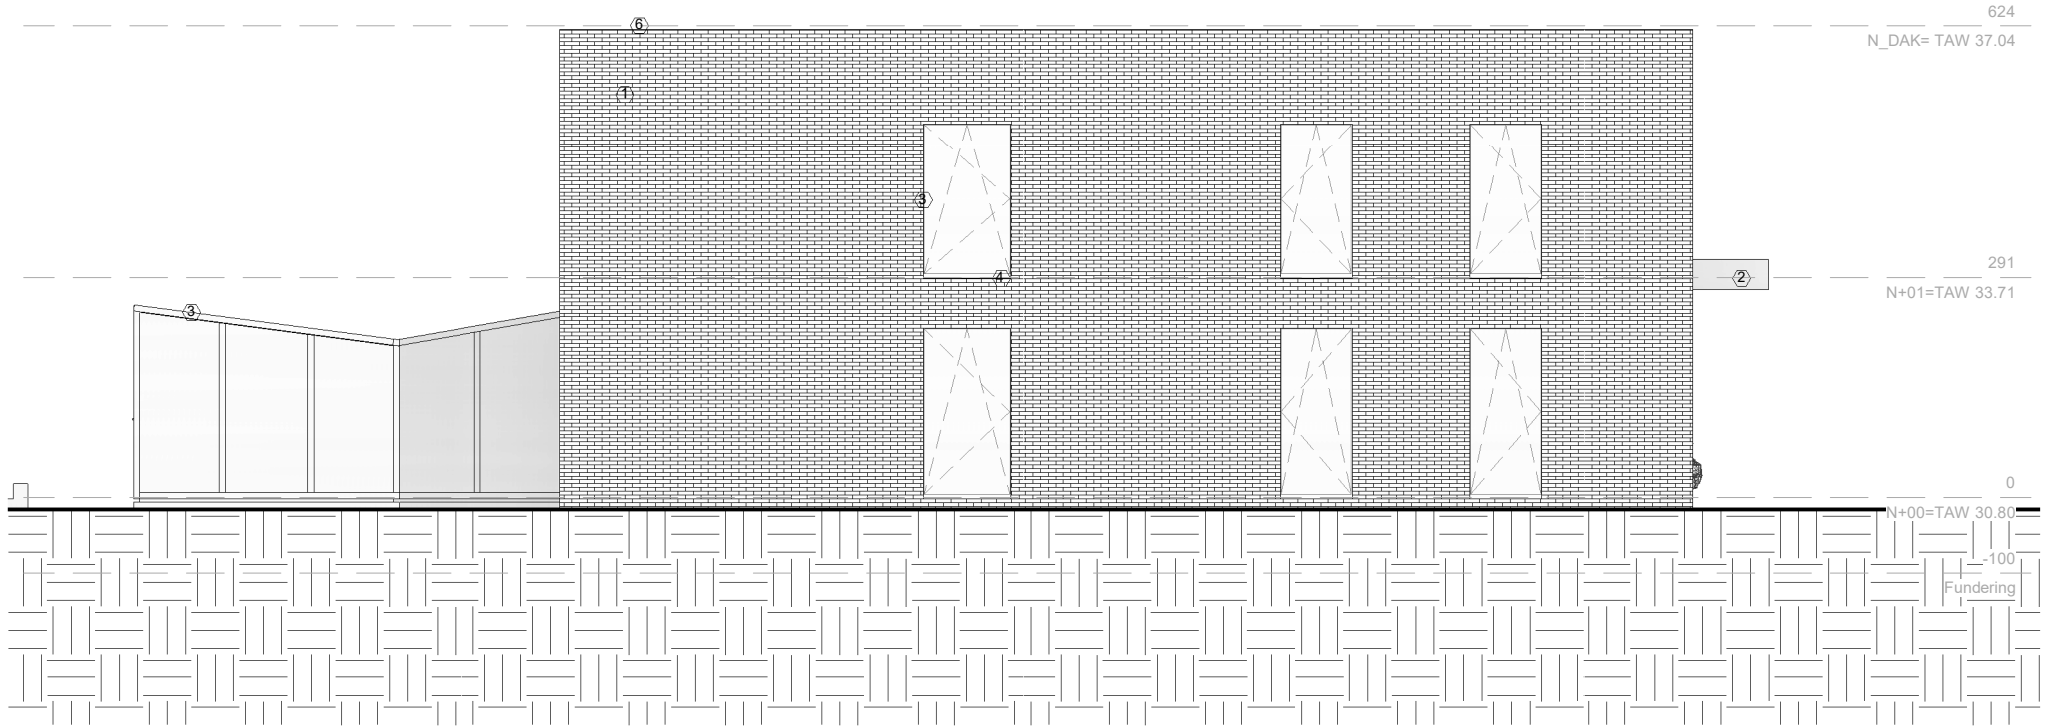

- ① Gevelmetselwerk lichte tint- Beige
- ② Aluminium paneel donkere tint - Antraciet
- ③ Aluminium buitenschrijnwerk donkere tint - Antraciet
- ④ Aluminium dorpels donkere tint - Antraciet
- ⑤ Kolommen donkere tint - Antraciet
- ⑥ Aluminium dakrand profiel donkere tint - Antraciet

Senel | Mazak architecten

Architecte: Serife Mazak

Aardeweg 11
3582 KOERSEL

www.smarchitecten.be

Linkerzij aanzicht

Datum: 15/01/2019

Plannr.: 303

Doss. nr.: 18-03_KT

BA-code

BA_KT_G_N_303_LZAZ

Schaal: 1 : 100