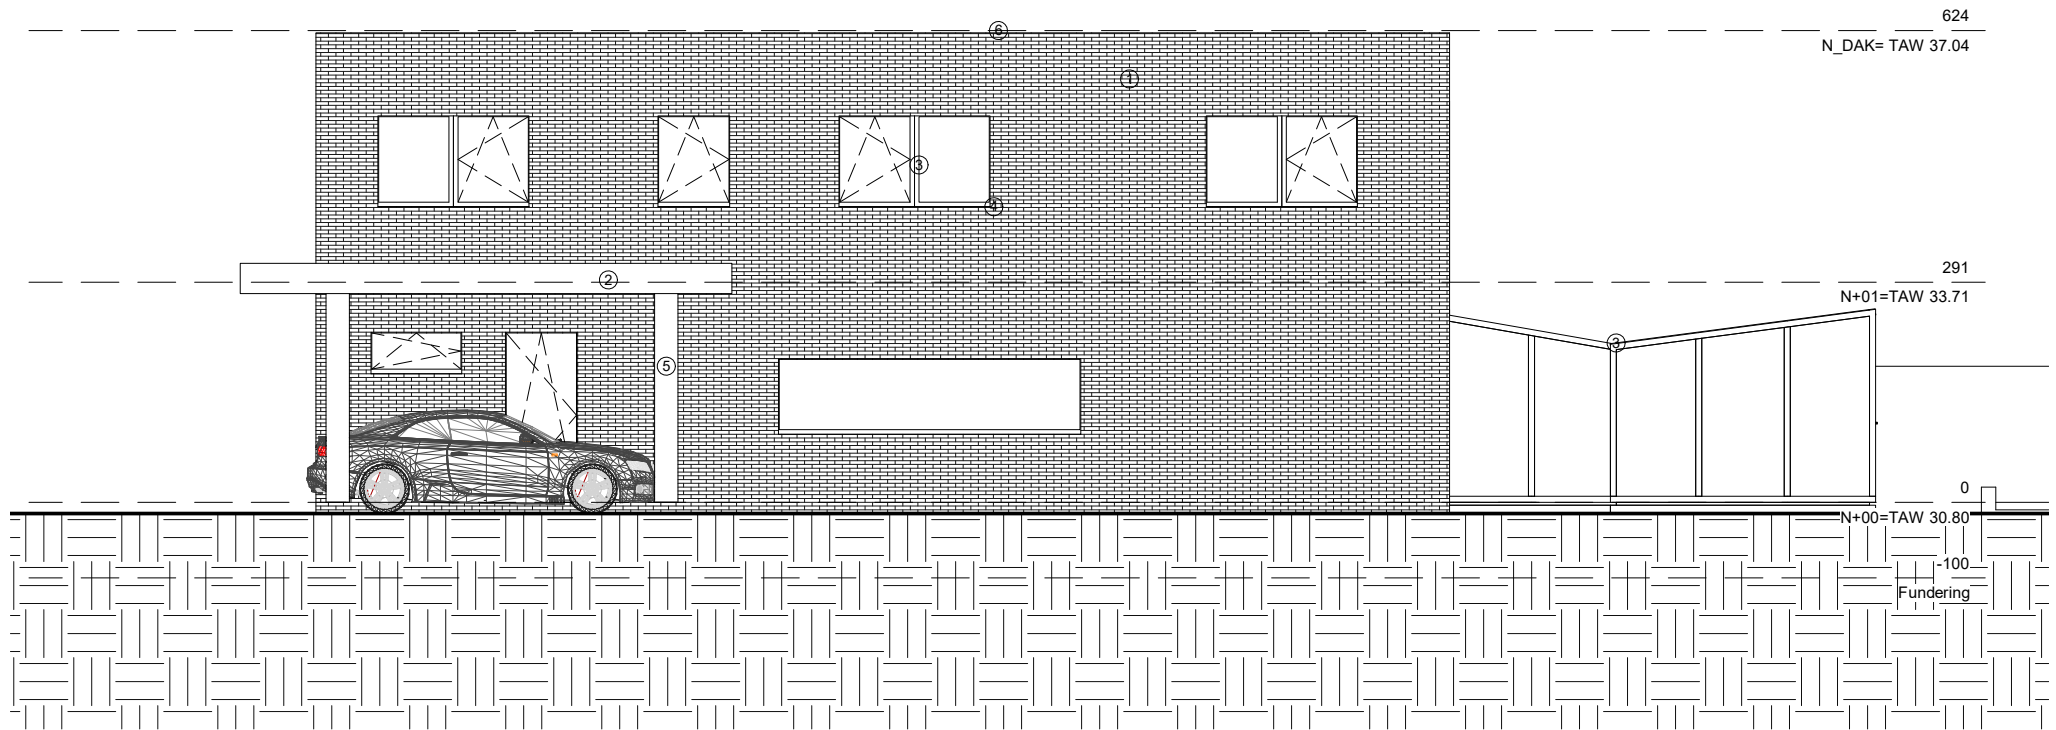

- ① Gevelmetselwerk lichte tint- Beige
- ② Aluminium paneel donkere tint - Antraciet
- ③ Aluminium buitenschrijnwerk donkere tint - Antraciet
- ④ Aluminium dorpels donkere tint - Antraciet
- ⑤ Kolommen donkere tint - Antraciet
- ⑥ Aluminium dakrand profiel donkere tint - Antraciet

Senel | Mazak architecten
Architecte: Serife Mazak
Aardeweg 11
3582 KOERSEL
www.smarchitecten.be

Rechterzijaanzicht

Datum: 15/01/2019
Plannr.: 301
Doss. nr.: 18-03_KT

BA-code
BA_KT_G_N_301_RZAZ
Schaal: 1 : 100