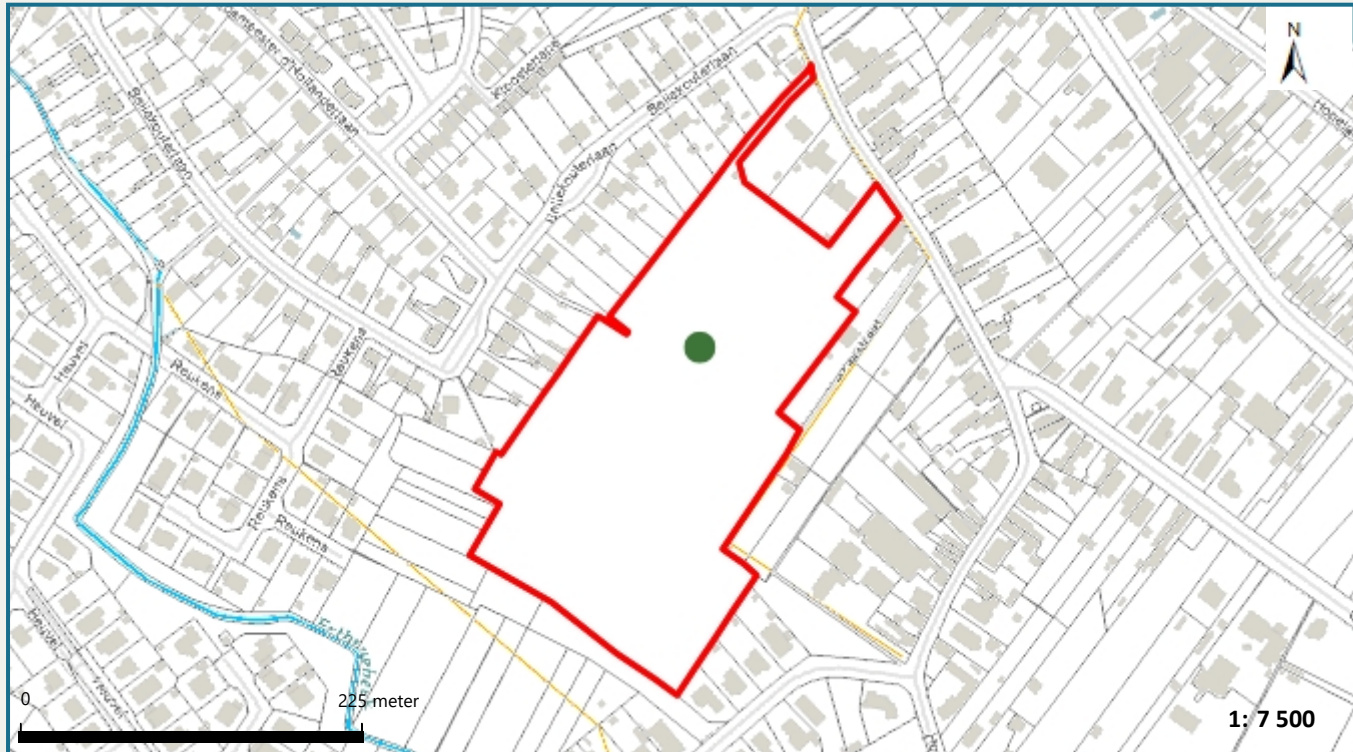

Vlaanderen
is milieu

Kaartafdruk Risicozones overstromingen m.b.t. de natuurrampenverzekering

Versie kaart: *januari 2018*

Het perceel te Wichelen, afdeling 3, sectie A met perceelnummer 0843/00C000
bevindt zich niet in een risicozone voor overstromingen

Waterbeheerder:

Datum kaartafdruk: 18/09/2024

Voor meer beleidsinformatie: www.integraalwaterbeleid.be

Voor meer kaartmateriaal: waterinfo.vlaanderen.be/watertoets

Legende

- Kadastrale Percelen
- Aslijnen Waterlopen
- Bevaarbaar
- Onbevaarbaar cat. 1
- Onbevaarbaar cat. 2
- Onbevaarbaar cat. 3
- Niet Geklasseerd
- nieuwe risicozones
- bevestigde risicozone
- geen risico meer

Risicozones zoals afgebakend volgens Koninklijk besluit van 20 september 2017 tot wijziging van het koninklijk besluit van 28 februari 2007 tot afbakening van de risicozones met betrekking tot de verzekering tegen natuurrampen in uitvoering van de wet op de landverzekeringsovereenkomst
www.integraalwaterbeleid.be