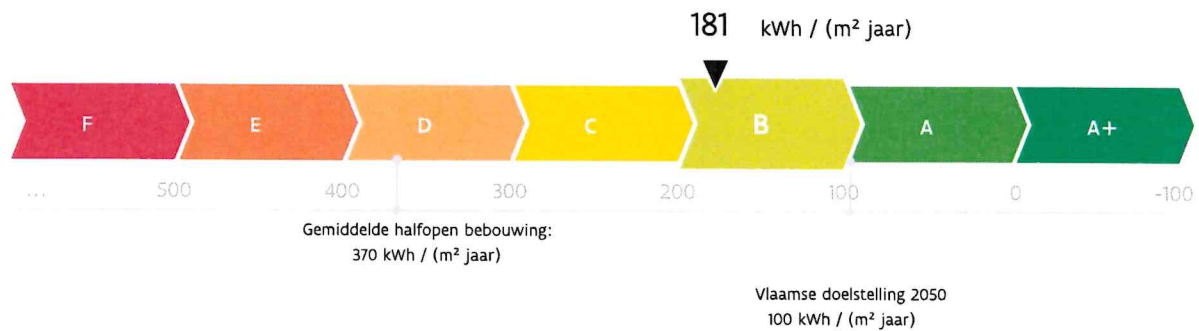

Energieprestatiecertificaat

Residentiële eenheid

Kraaiaard 16, 8800 Roeselare

woning, halfopen bebouwing | oppervlakte: 179 m²

certificaatnummer: 20240701-0003142285-RES-2

Energie label

De energiescore en het energielabel van deze woning zijn bepaald via een theoretische berekening op basis van de bestaande toestand van het gebouw. Er wordt geen rekening gehouden met het gedrag en het werkelijke energieverbruik van de (vorige) bewoners. Hoe lager de energiescore, hoe beter.