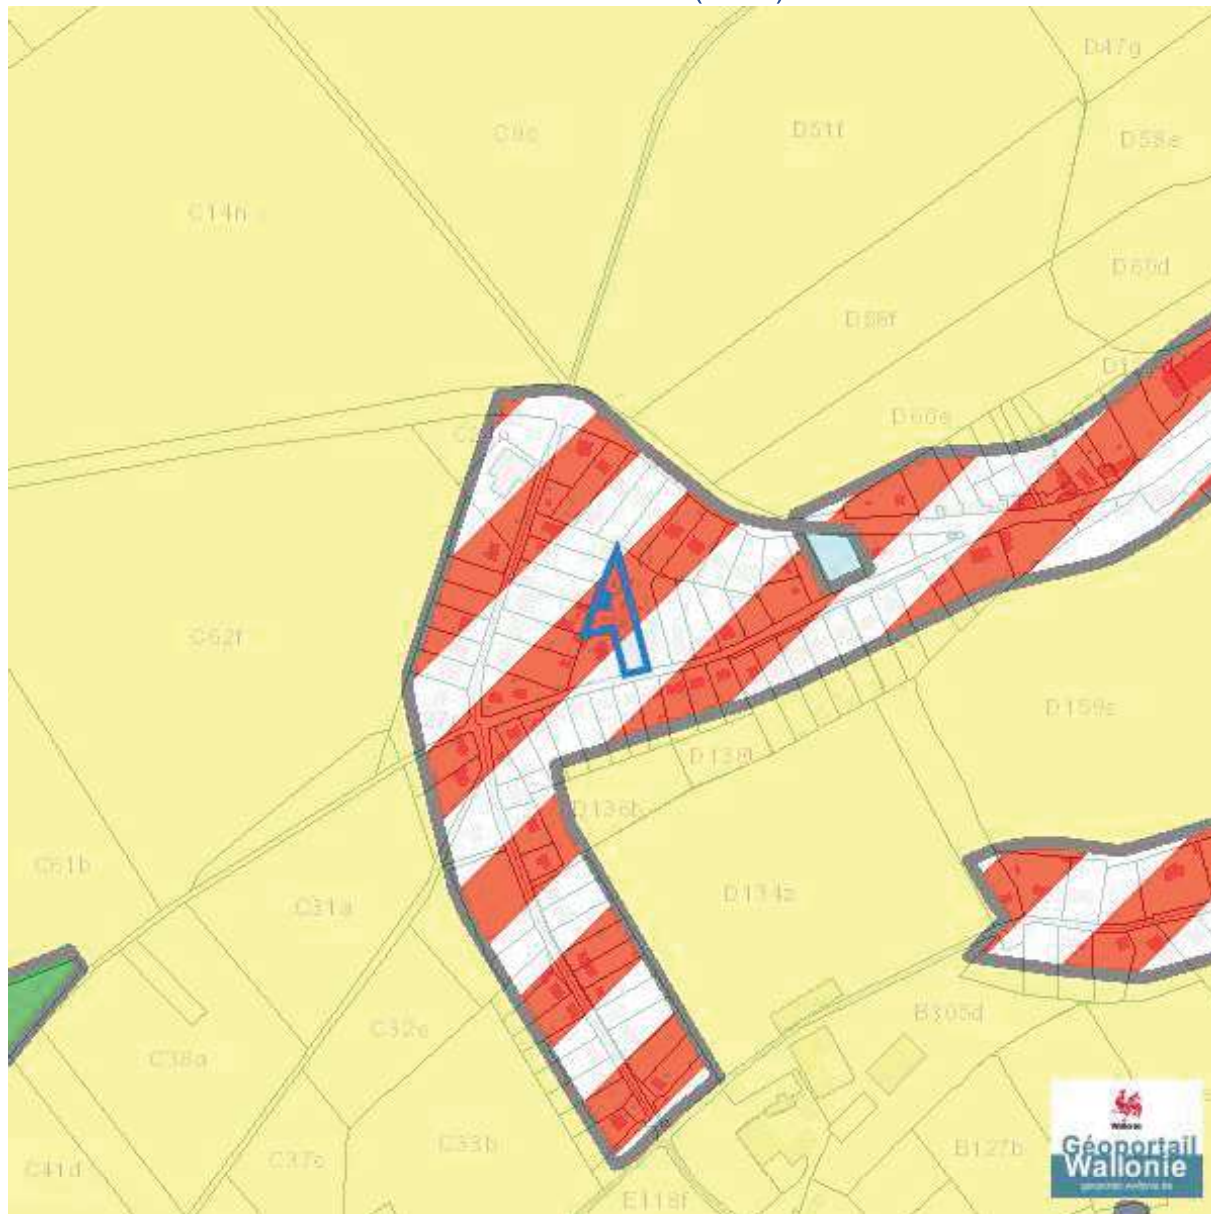

Plan régional

Plan de secteur (PDS)

Chemin Des Roches 11 +, 5590 Braibant
Pre du Mont, 5590 Braibant

-  Habitat
-  Habitat à caractère rural
-  Habitat vert
-  Services publics et équipements communautaires
-  Centre d'enfouissement technique
-  Centre d'enfouissement technique désaffecté
-  Loisirs
-  Servitude particulière
-  Activité économique mixte
-  Activité économique industrielle
-  Activité économique spécifique Agro-Economique
-  Activité économique spécifique Grande Distribution
-  Activité économique spécifique Risque majeur
-  Dépendances d'extraction
-  Extraction à destination agricole
-  Extraction à destination forestière
-  Extraction à destination espaces verts
-  Extraction à destination zone naturelle
-  Aménagement communal concerté
-  Aménagement communal concerté à caractère économique
-  Enjeu communal
-  Enjeu régional
-  Agricole
-  Forestière
-  Espaces verts
-  Naturelle
-  Parc
-  Eau
-  Non affectée ("zone blanche")