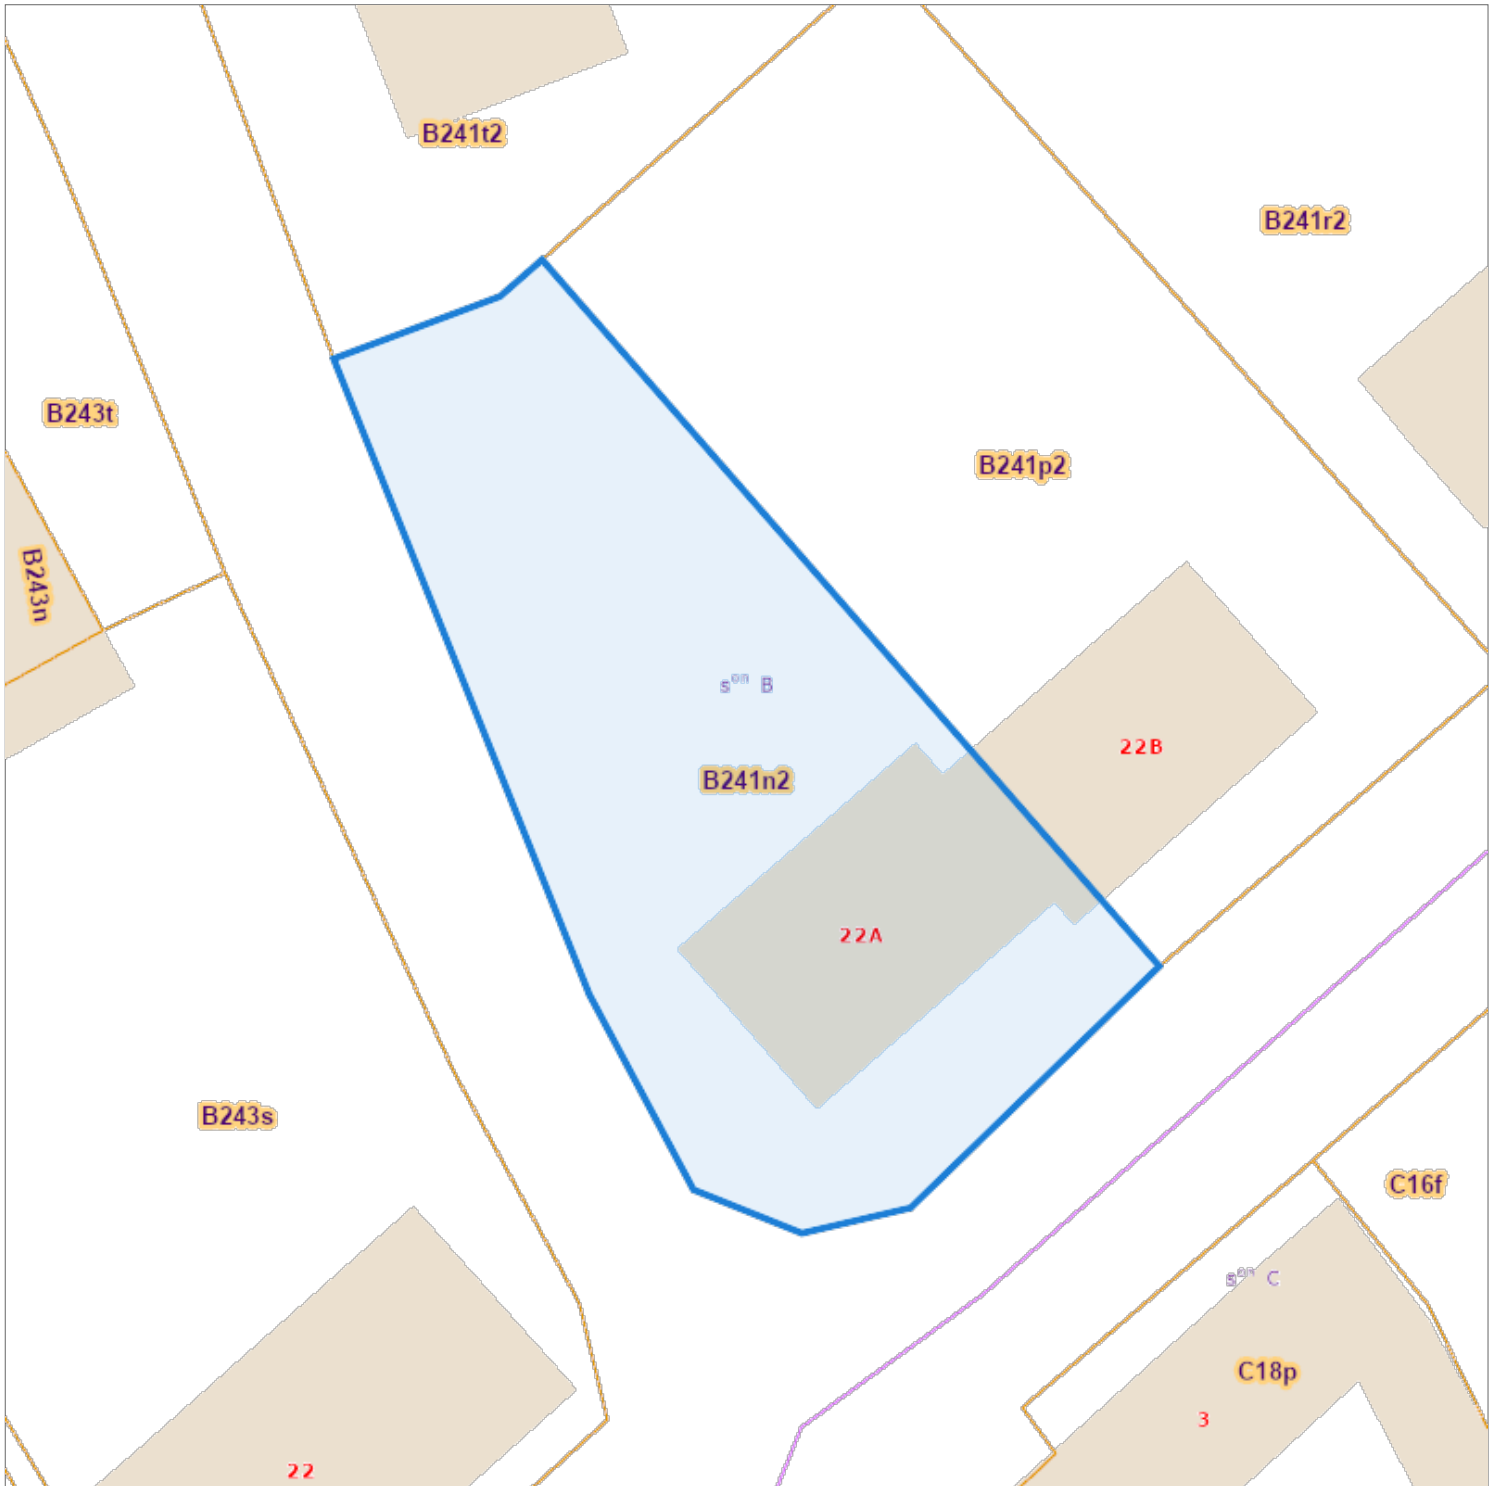

# Recherche cadastrale

Situation la plus récente

Référence du dossier: 2020-0188/004

Parcelles:

Echelle: 1:250

Capakey	Adresse	Identifié par
91064B0241/00N002	Rue d'Aty 22/A(Lot 1), 5370 Havelange	Capakey

L'AAPD, producteur de la banque de données contenant ces données bénéficie des droits de propriété intellectuelle mentionnés dans la loi du 30 juin 1994 concernant les droits d'auteur et droits voisins.