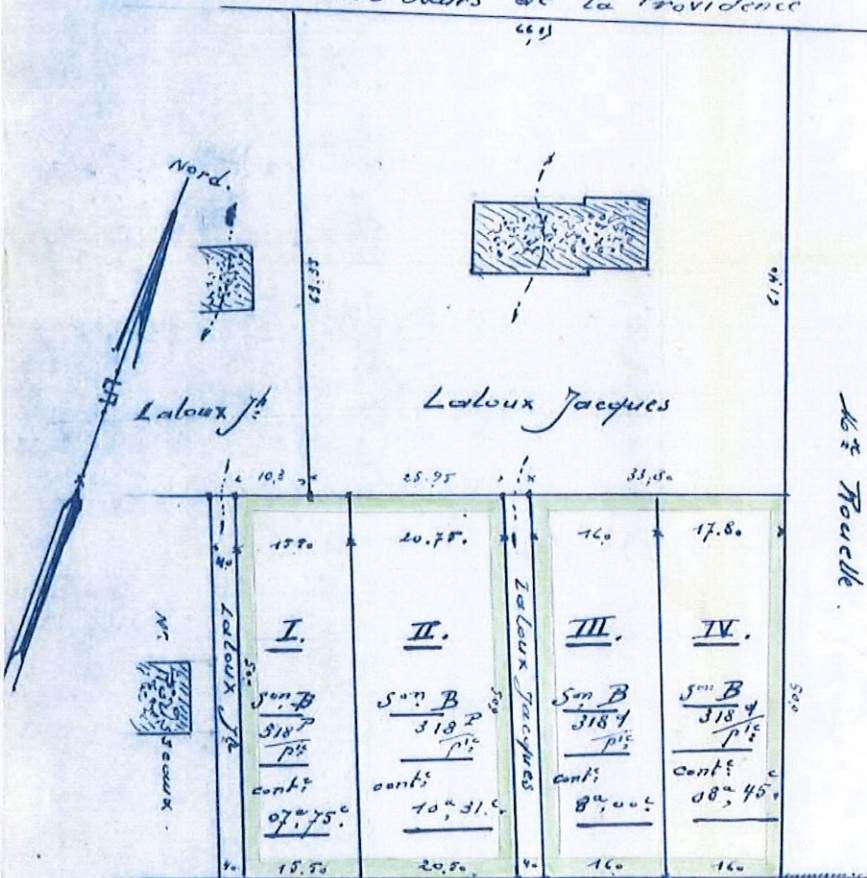

Commune de Ciney.

Projet d'un lotissement dressé par le géomètre honoraire
du Cadastre - expert immobilier à Ciney, dans deux parcelles de pâtures
cadastrées Section B n^{os} 318^P et 318^Y situées à la grand Route
de Dinant à Liège, appartenant aux héritiers de maître Schlojet
notaire honoraire à Ciney.

Les Sœurs de La Providence

— Légende —

N ^{os} du Plan	Nature	contenance			Cadastré S ^{on} N ^{os}	observations
		M.	A.	C.		
I.	pâtur	07	75		B 318 ^P P ^{is}	
II.	"	10	31		" "	
III.	"	08	00		" 318 ^Y P ^{is}	
IV.	"	08	45		" "	

— Echelle de 1/500. —

Route de Dinant à Liège.

Ciney, le 13 janvier 1964

L'auteur du projet,
Léon BRAIBANT.