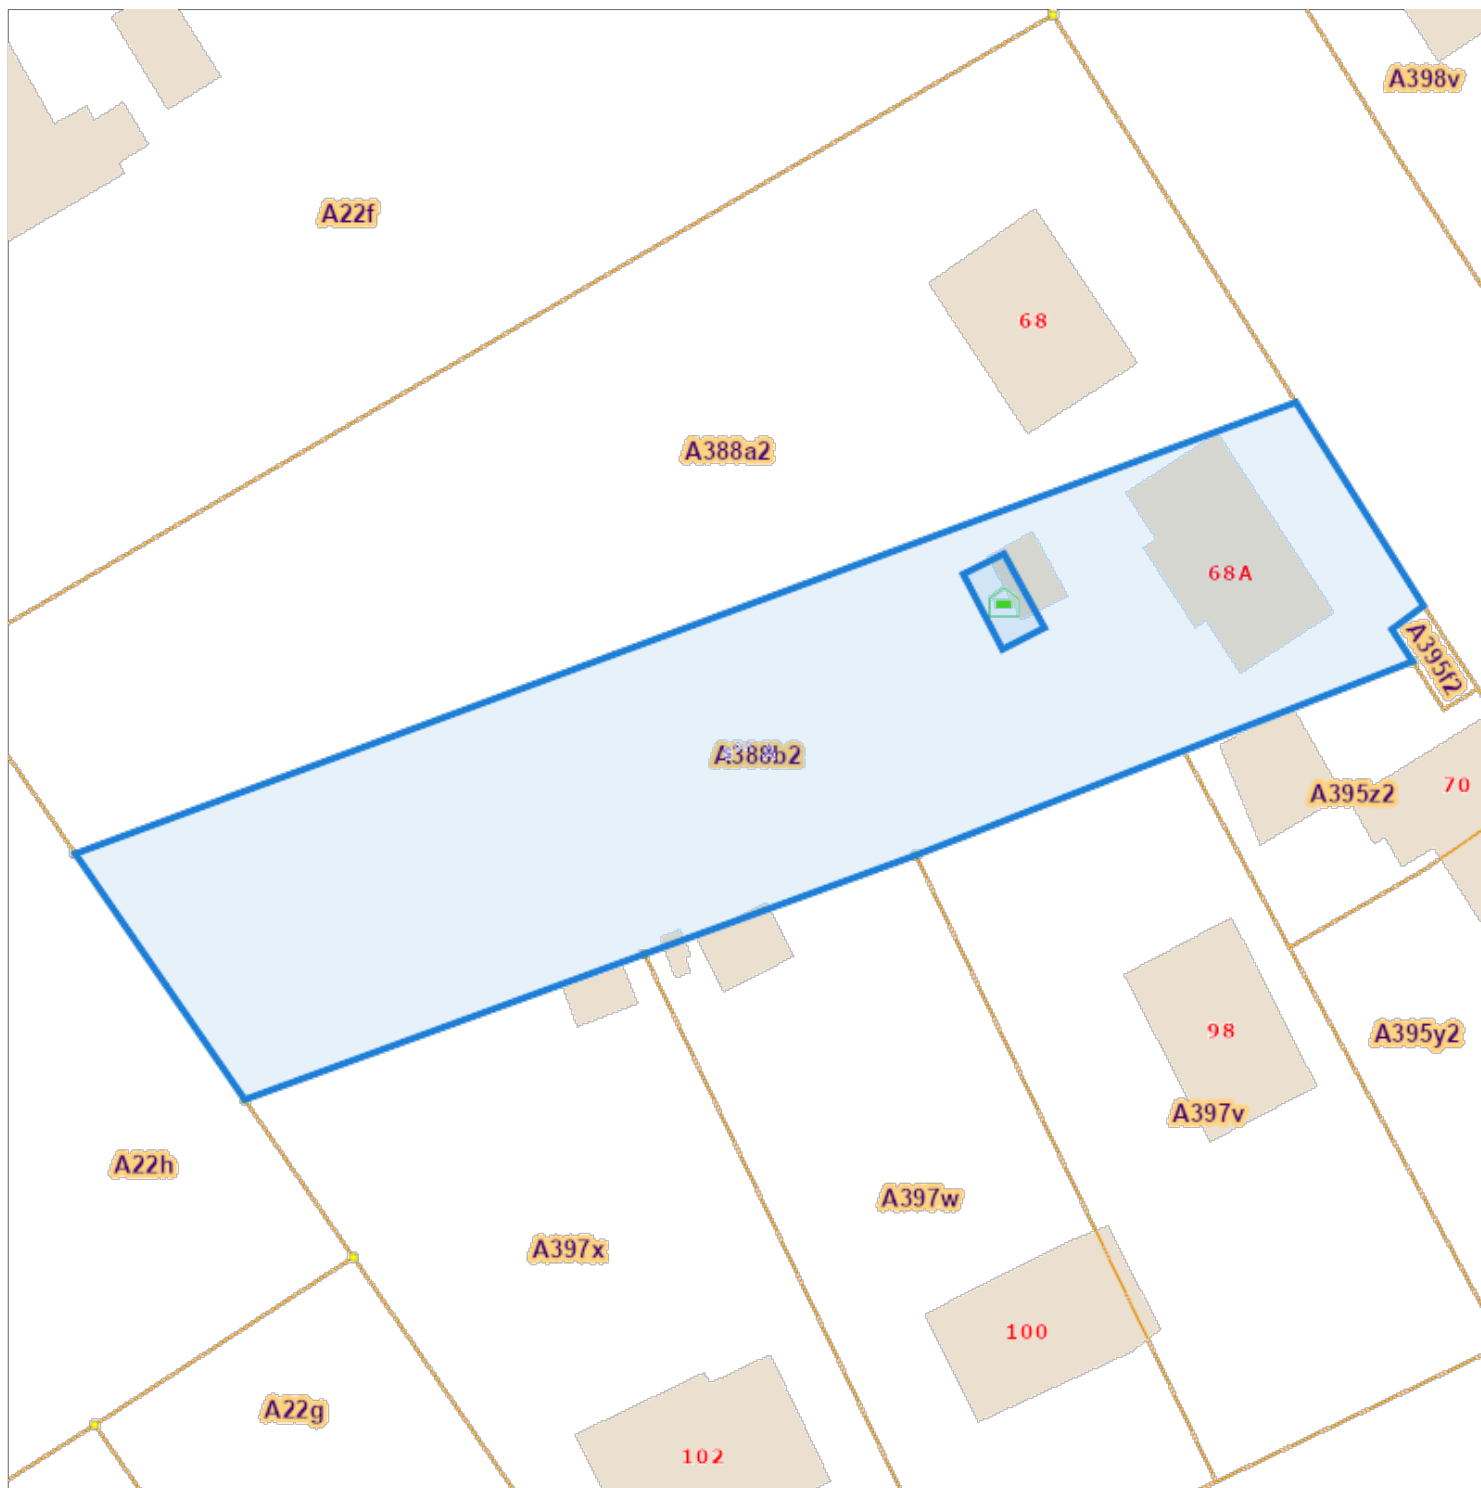

Recherche cadastrale

Situation la plus récente

Référence du dossier: 2024-0454/001

Parcelles:

Echelle: 1:500

| Capakey | Adresse | Identifié par |
|-------------------|------------------------------------|---------------|
| 91106A0388/00B002 | Route des Caves 68 A, 5590 Pessoux | Capakey |
| 91106A0388/00C002 | Route des Caves 68 +, 5590 Pessoux | Capakey |