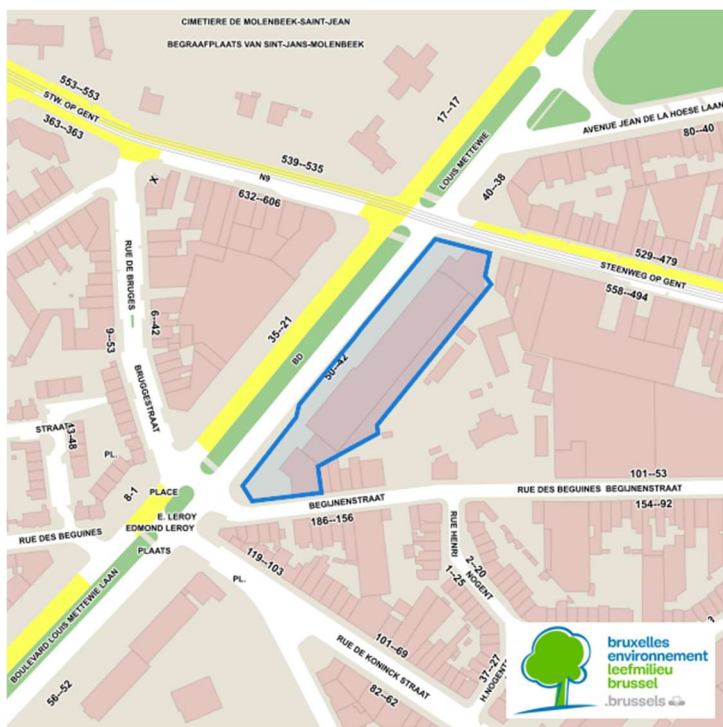

DC à la carte

*Boulevard Louis Mettewie (A12/n12/c112) 42/
50, 1080 Molenbeek-Saint-Jean
21526D0295/00K002*

Lieu
Environs
Cadastre
Plan régional
Nature
Droit de préemption
Revitalisation et règlements
Zones de limitation du bruit des avions
Patrimoine immobilier

eservices.minfin.fgov.be

Plan régional

- Eau
- zones d habitation a predominance residentielle
- Zones d habitation
- Zones mixtes
- Zones de forte mixite
- Zones d industries urbaines
- Zones d activites portuaires et de transports
- zones administratives
- Zones d equipement d interet collectif ou de service public
- Zones d entreprises en milieu urbain
- Zones de chemin de fer
- Zones vertes
- Zones vertes de haute valeur biologique
- Zones de parcs
- Domaine royal
- Zones de sports ou de loisirs de plein air
- Zones de cimetieres
- Zones forestieres
- Zones agricoles
- Zones d interet regional
- Zones de reserves foncieres

Nature

Espaces verts publics

Réserves naturelles et forestières

Zones de servitude au pourtour des bois

Zone du Bois de la Cambre

Droit de préemption

Revitalisation et règlements

Zone de revitalisation urbaine