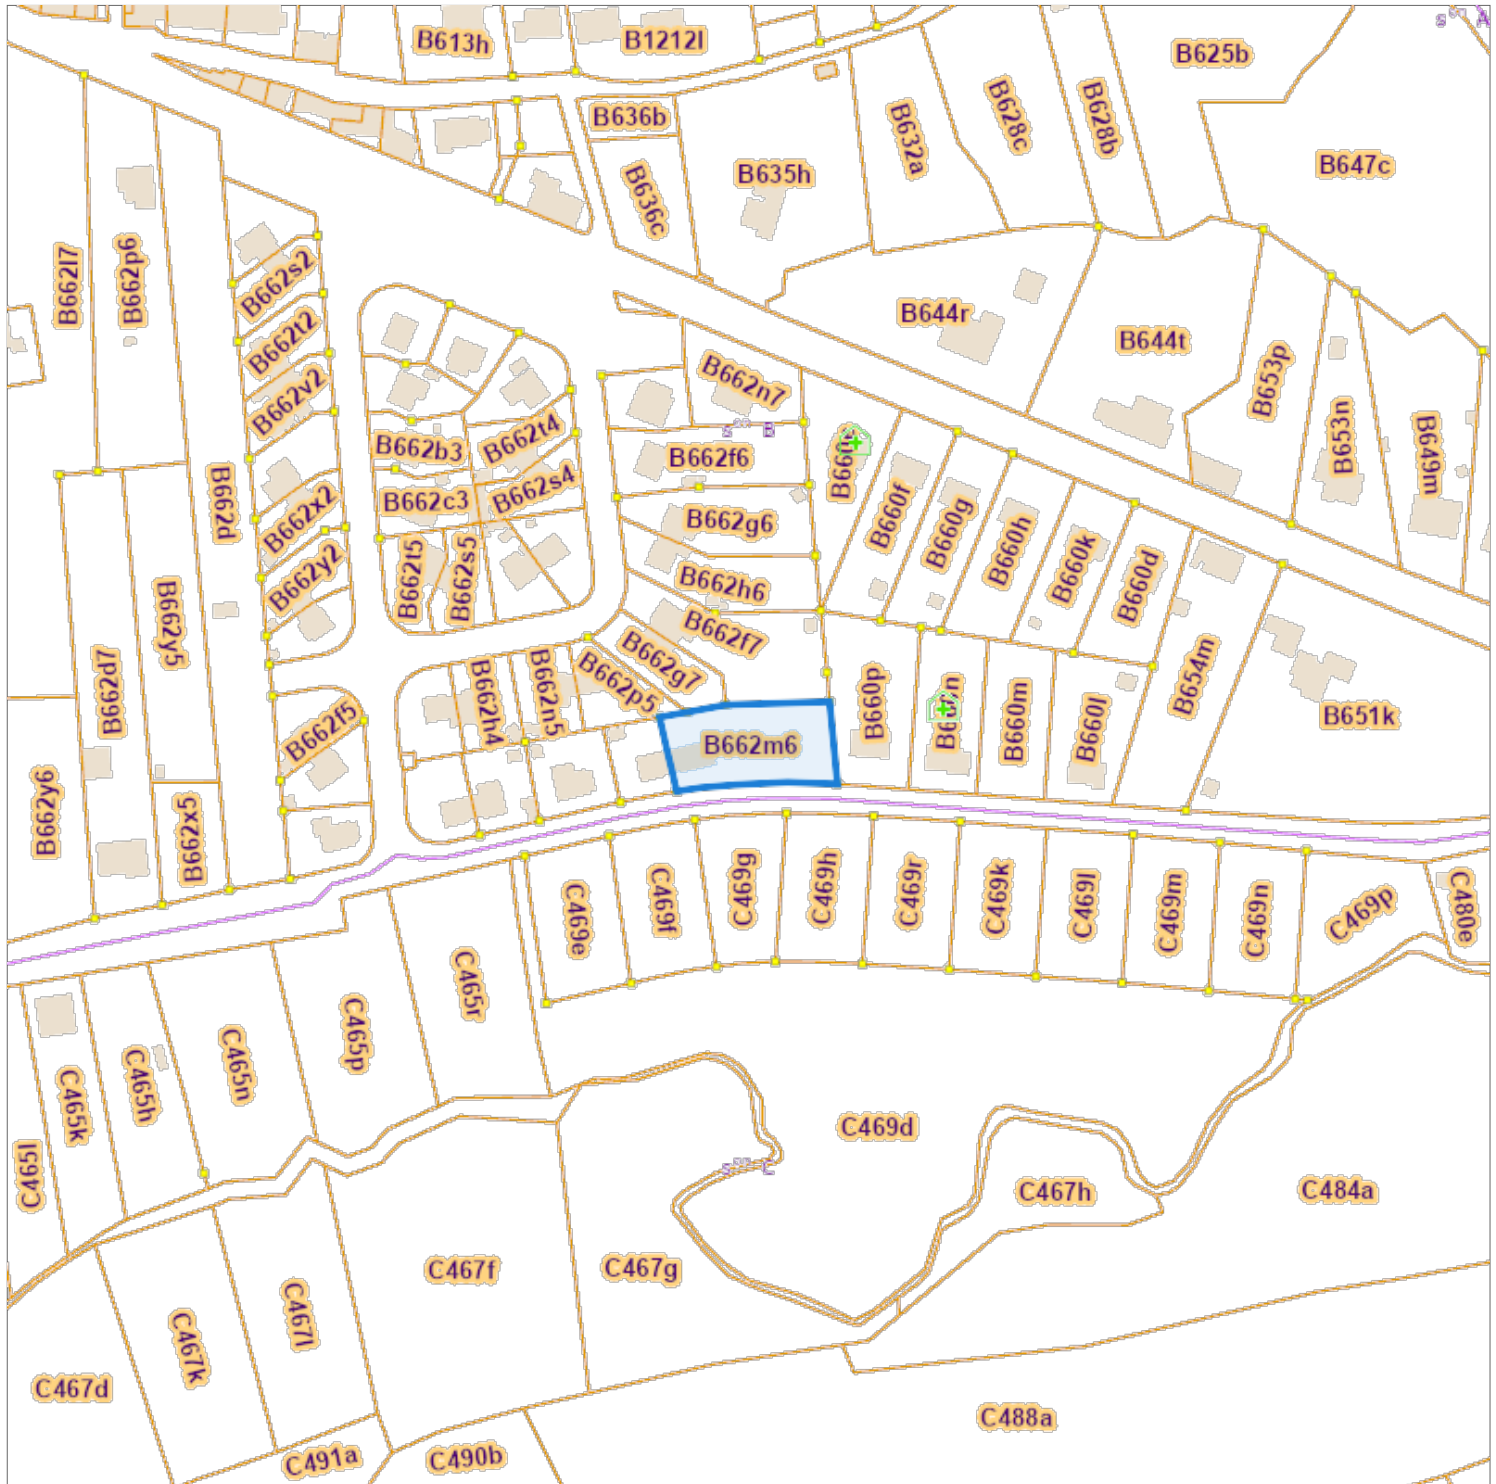

# Recherche cadastrale

## Situation la plus récente

Parcelles:

Echelle: 1:2500

Capakey	Adresse	Identifié par
91108B0662/00M006	Rue de la Tannerie 14, 5570 Pondru00F4me	Capakey

L'AAPD, producteur de la banque de données contenant ces données bénéficie des droits de propriété intellectuelle mentionnés dans la loi du 30 juin 1994 concernant les droits d'auteur et droits voisins.