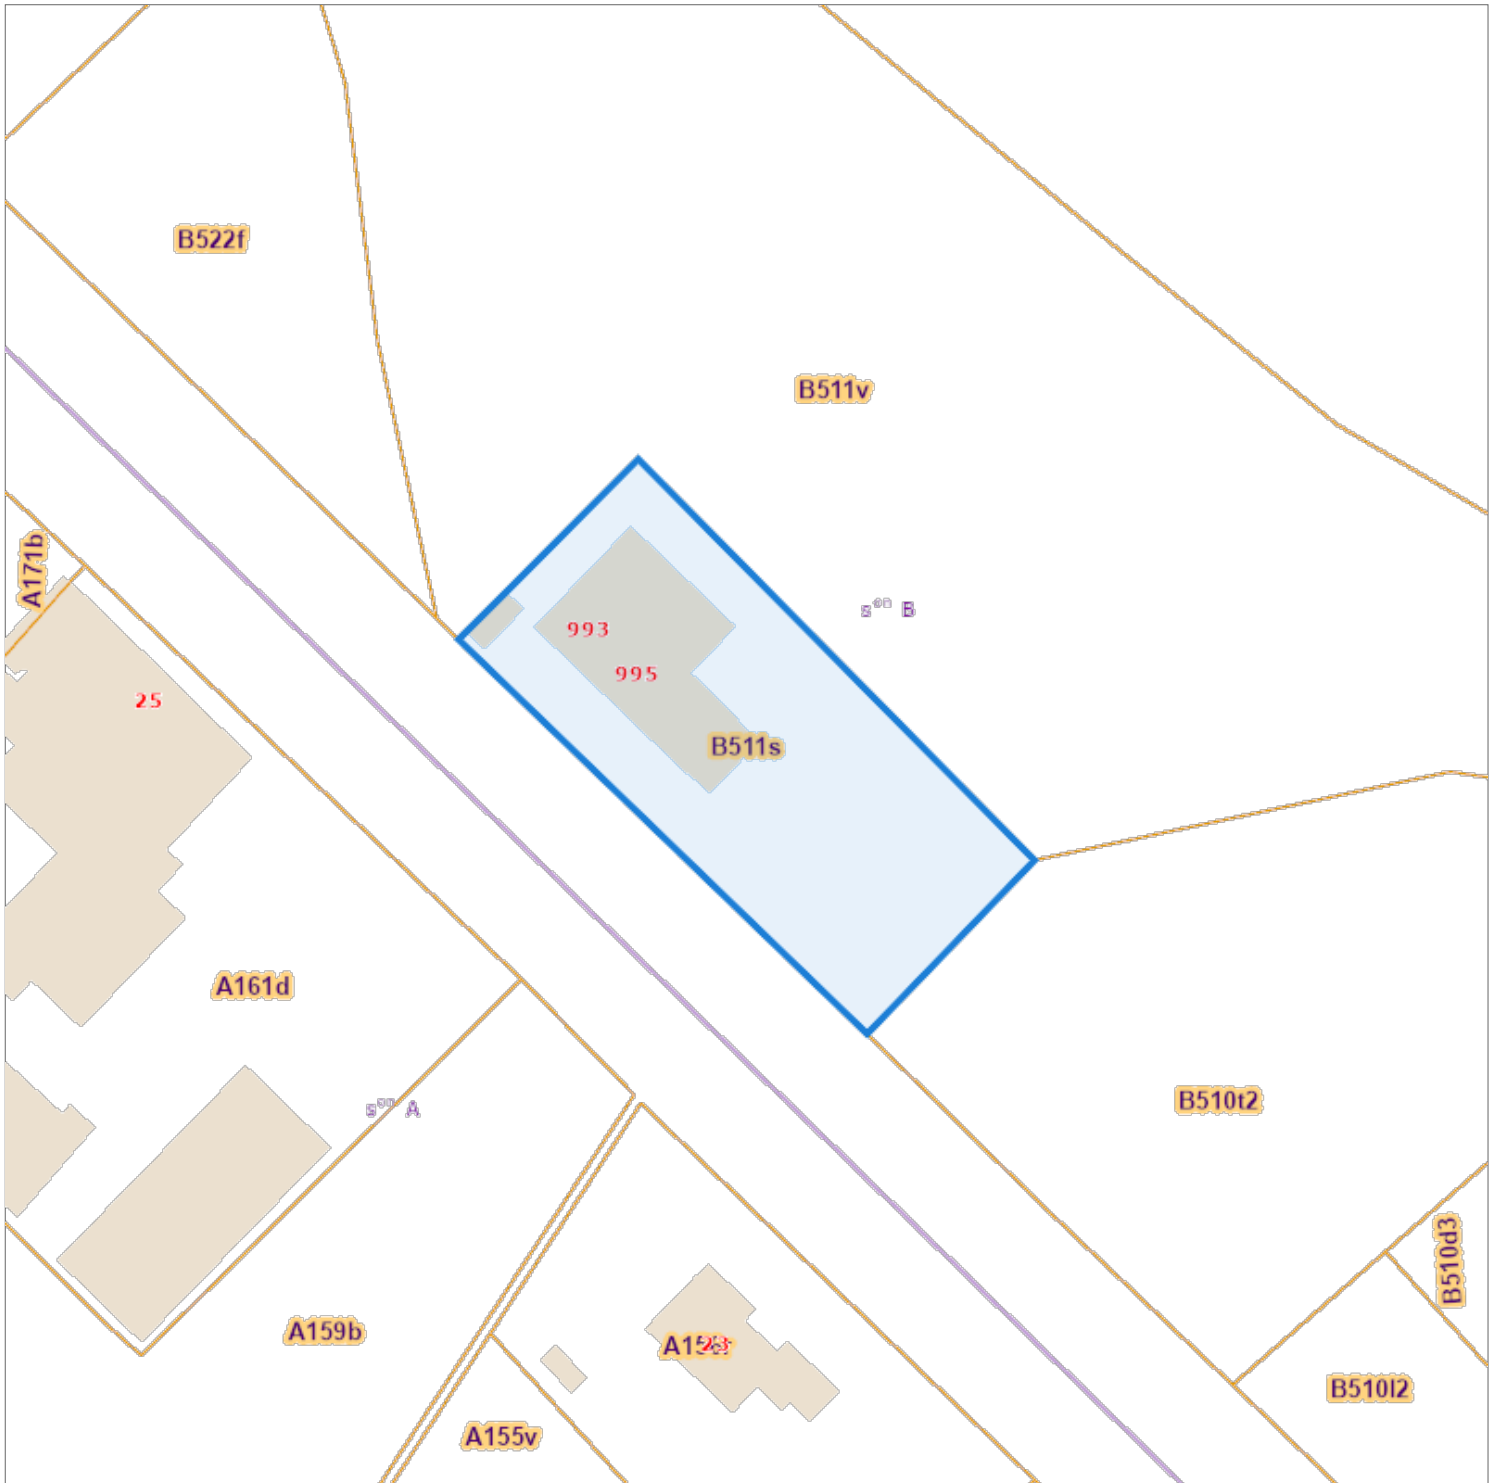

Recherche cadastrale

Situation la plus récente

Référence du dossier: 2026-0128/001

Parcelles:

Echelle: 1:1000

Capakey	Adresse	Identifié par
92136B0511/005000	Chaussu00E9e de Marche 995, 5000 Wierde	Capakey