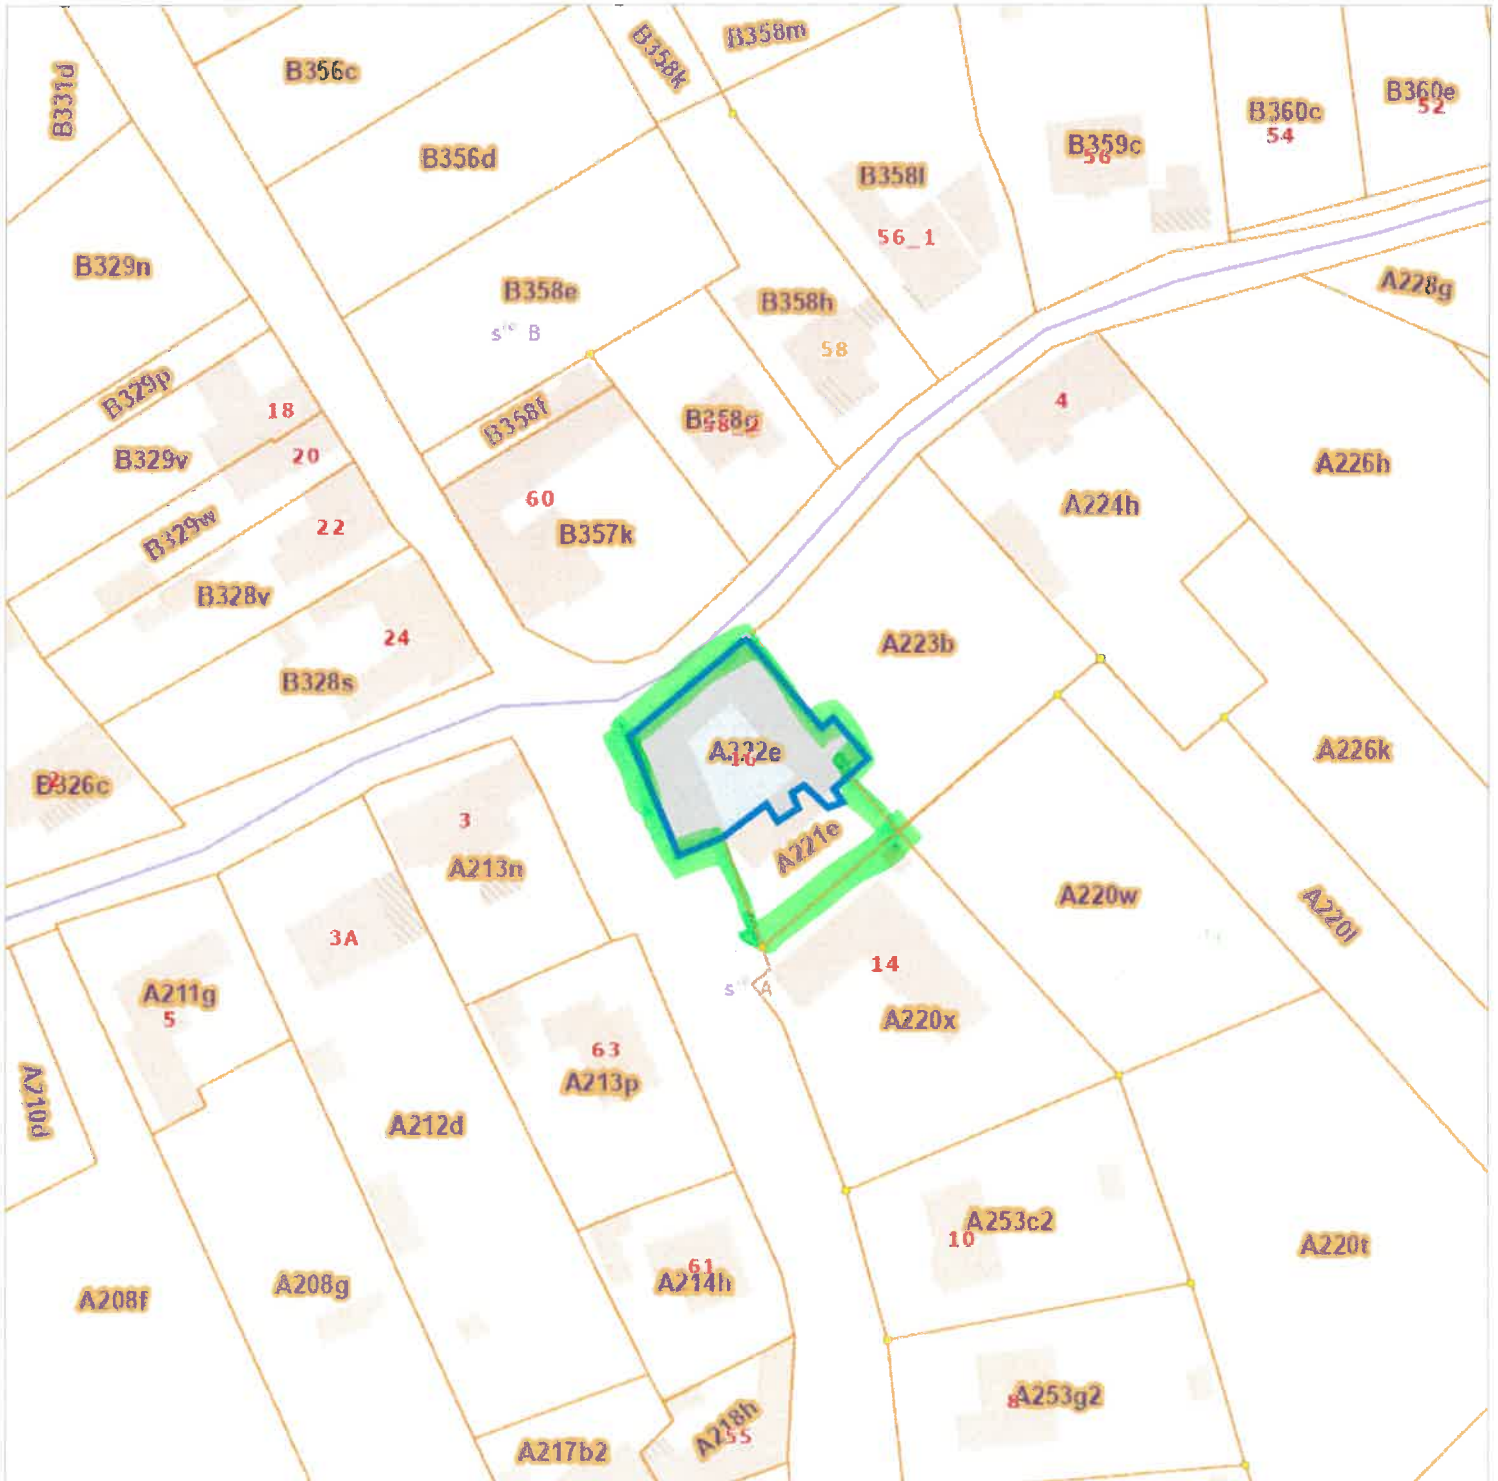

Opzoeking kadaster

Meest recente toestand

LOT 1

Referentie van het dossier: 00-D1-1366/012

Schaal: 1:1000

Percelen:

Capakey

Adres

Geïdentificeerd door

45009A0222/00E000

Boekelstraat 16, 9660 Brakel

Capakey

De AAPD, producent van de databank waarin deze gegevens zijn opgenomen, geniet de intellectuele eigendomsrechten vermeld in de wet van 30 juni 1994 betreffende het auteursrecht en de naburige rechten.