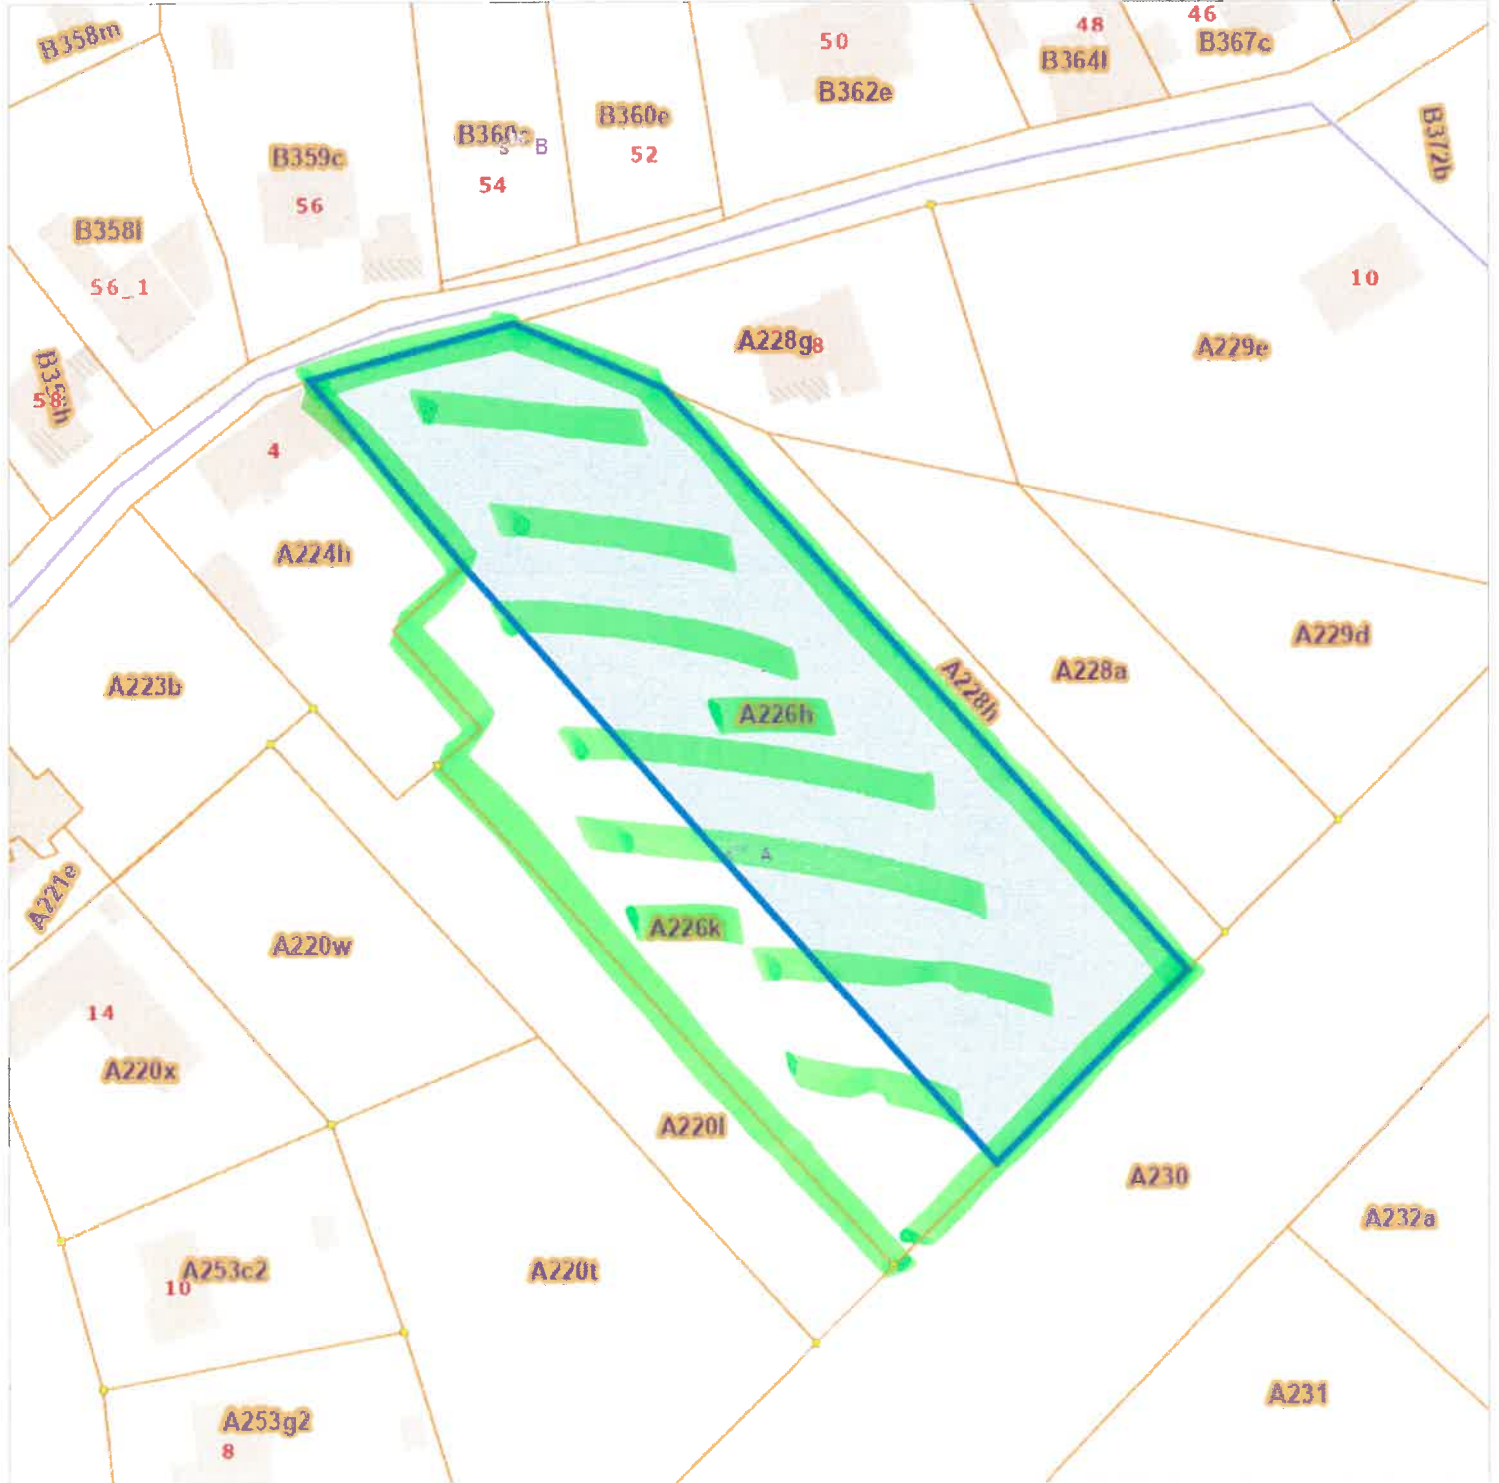

Opzoeking kadaster

Meest recente toestand

Percelen:

LOT 3

Schaal: 1:1000

Capakey

Adres

Geïdentificeerd door

45009A0226/00H000

Eedeveld, 9660 Brakel

Capakey

De AAPD, producent van de databank waarin deze gegevens zijn opgenomen, geniet de intellectuele eigendomsrechten vermeld in de wet van 30 juni 1994 betreffende het auteursrecht en de naburige rechten.