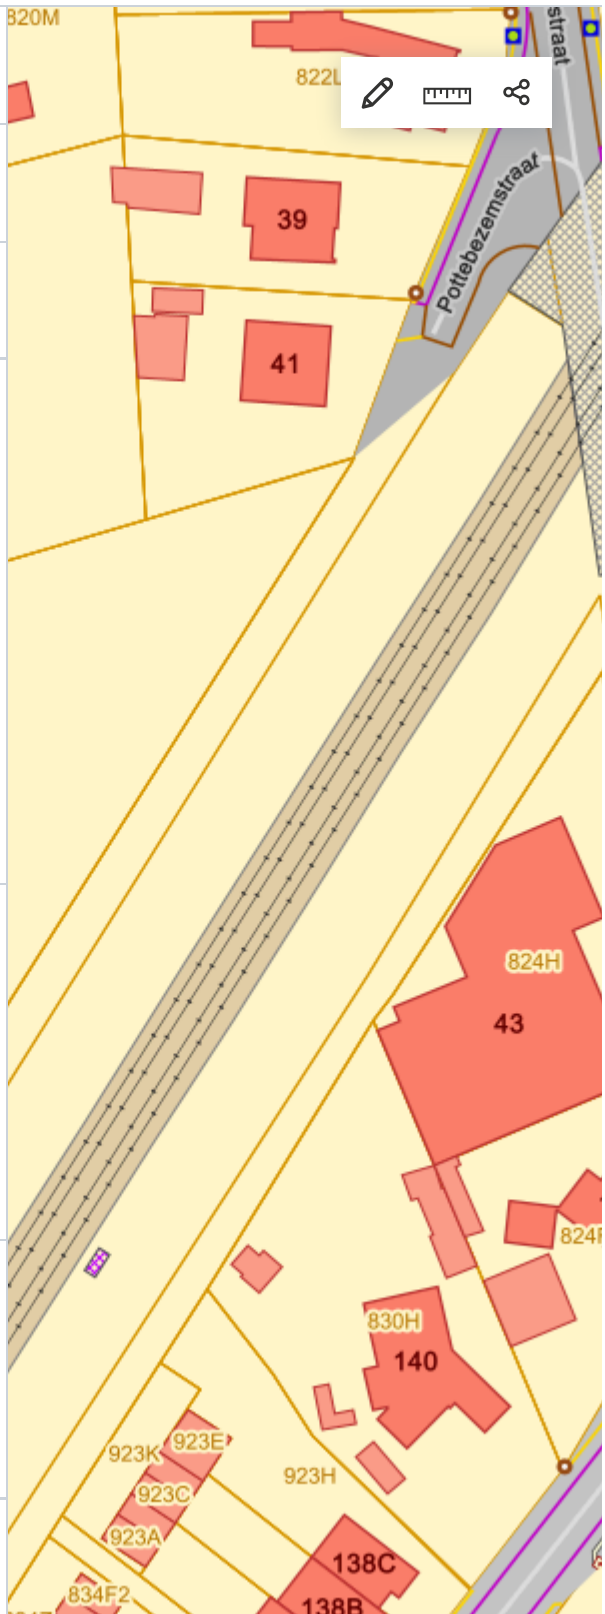

Adres ✕

📍 **Keibergstraat 144, 8820 Torhout**

[🔗 Website van Torhout](#)

Kadastrale informatie ⬆

CaPaKey: **31522C0757/00C000**

Gemeente: **Torhout** - NIS-code 31033

Afdeling: **TORHOUT 2 AFD** - NIS-code 31522

Sectie: **C**

Perceel: **0757/00C000**

Adres: **Keibergstraat 144, 8820 Torhout**

Coördinaten ⬆

Lambert 72: **62 497,01 m - 197 419,54 m**

WGS84 DMS: **51°4'49,02"NB - 3°7'12,03"OL**

WGS84 graden: **51,080284° - 3,120008°**

Web Mercator: **347 317,66 m - 6 635 507,35 m**

DSI - Watergevoelige openruimtegebieden - Contouren ⬆

Geen objecten gevonden

197381.29

 Lagen