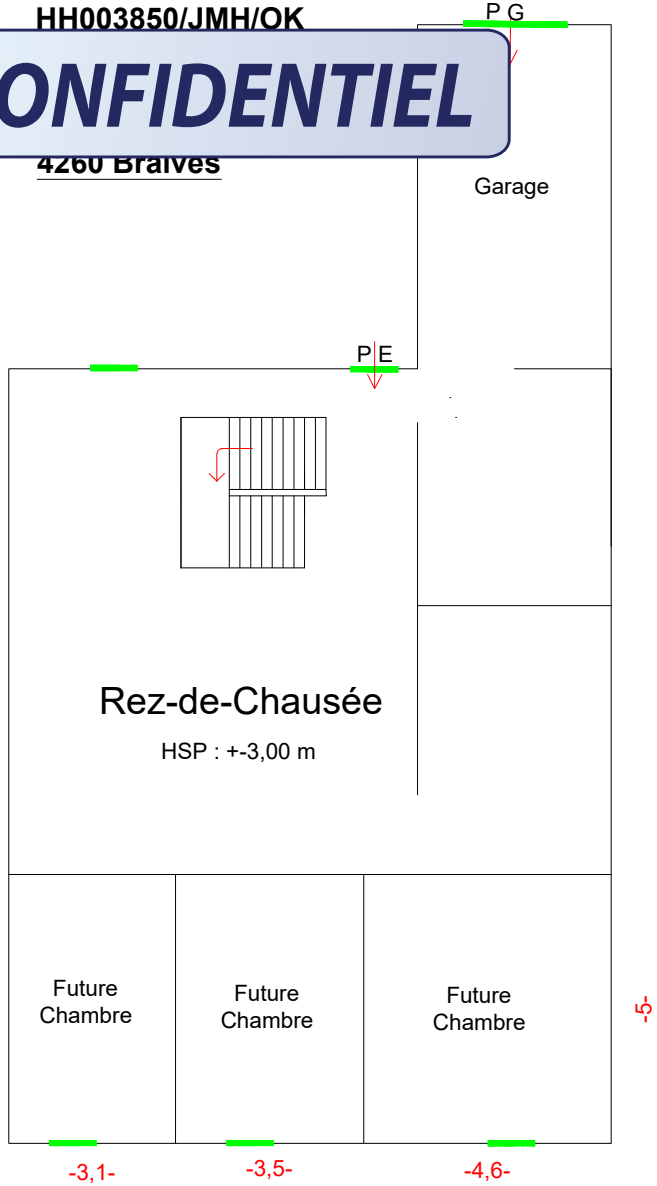

HH003850/JMH/OK

CONFIDENTIEL

4260 Braives

- | | |
|-----------------------|----------------------|
| C : coupole | Unité : m |
| P.V. : porte vitrée | Cotes : intramuros |
| FT : fenêtre de toit | T : Tabatière |
| PE : porte d'entrée | PG : porte de garage |
| PF : porte fenêtre | Sens de montée |
| Surfaces : intramuros | Trappe |
| Porte coulissante | |