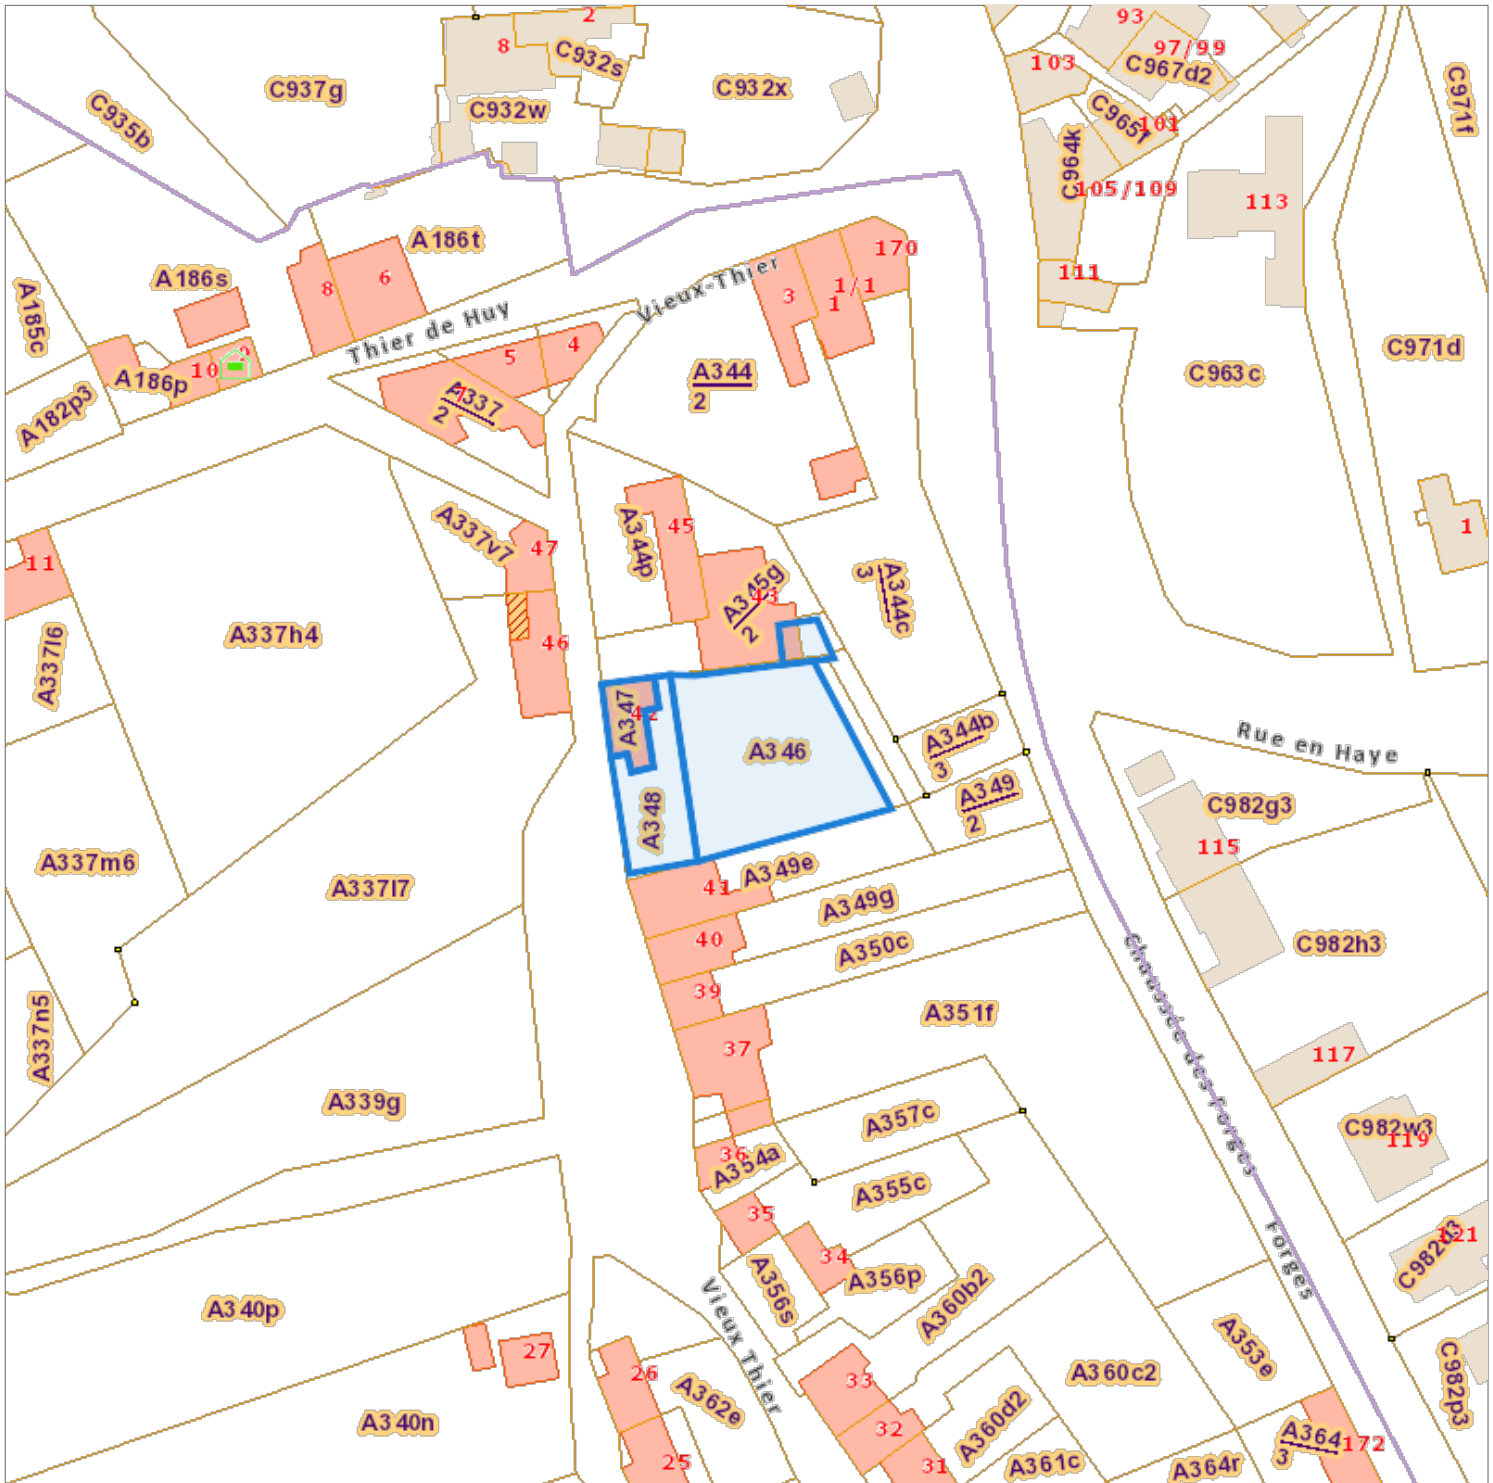

## Situation fiscale

Référence du dossier: 23-001111/001

Parcelles:

Echelle: 1:1000

Capakey	Adresse	Identifié par
61039A0345/03_000	LES FORGES , Marchin	Capakey
61039A0346/00_000	AUX VIEUX THIERS , Marchin	Capakey
61039A0347/00_000	Vieux-Thier 42, 4570 Marchin	Capakey
61039A0348/00_000	AUX VIEUX THIERS , Marchin	Capakey