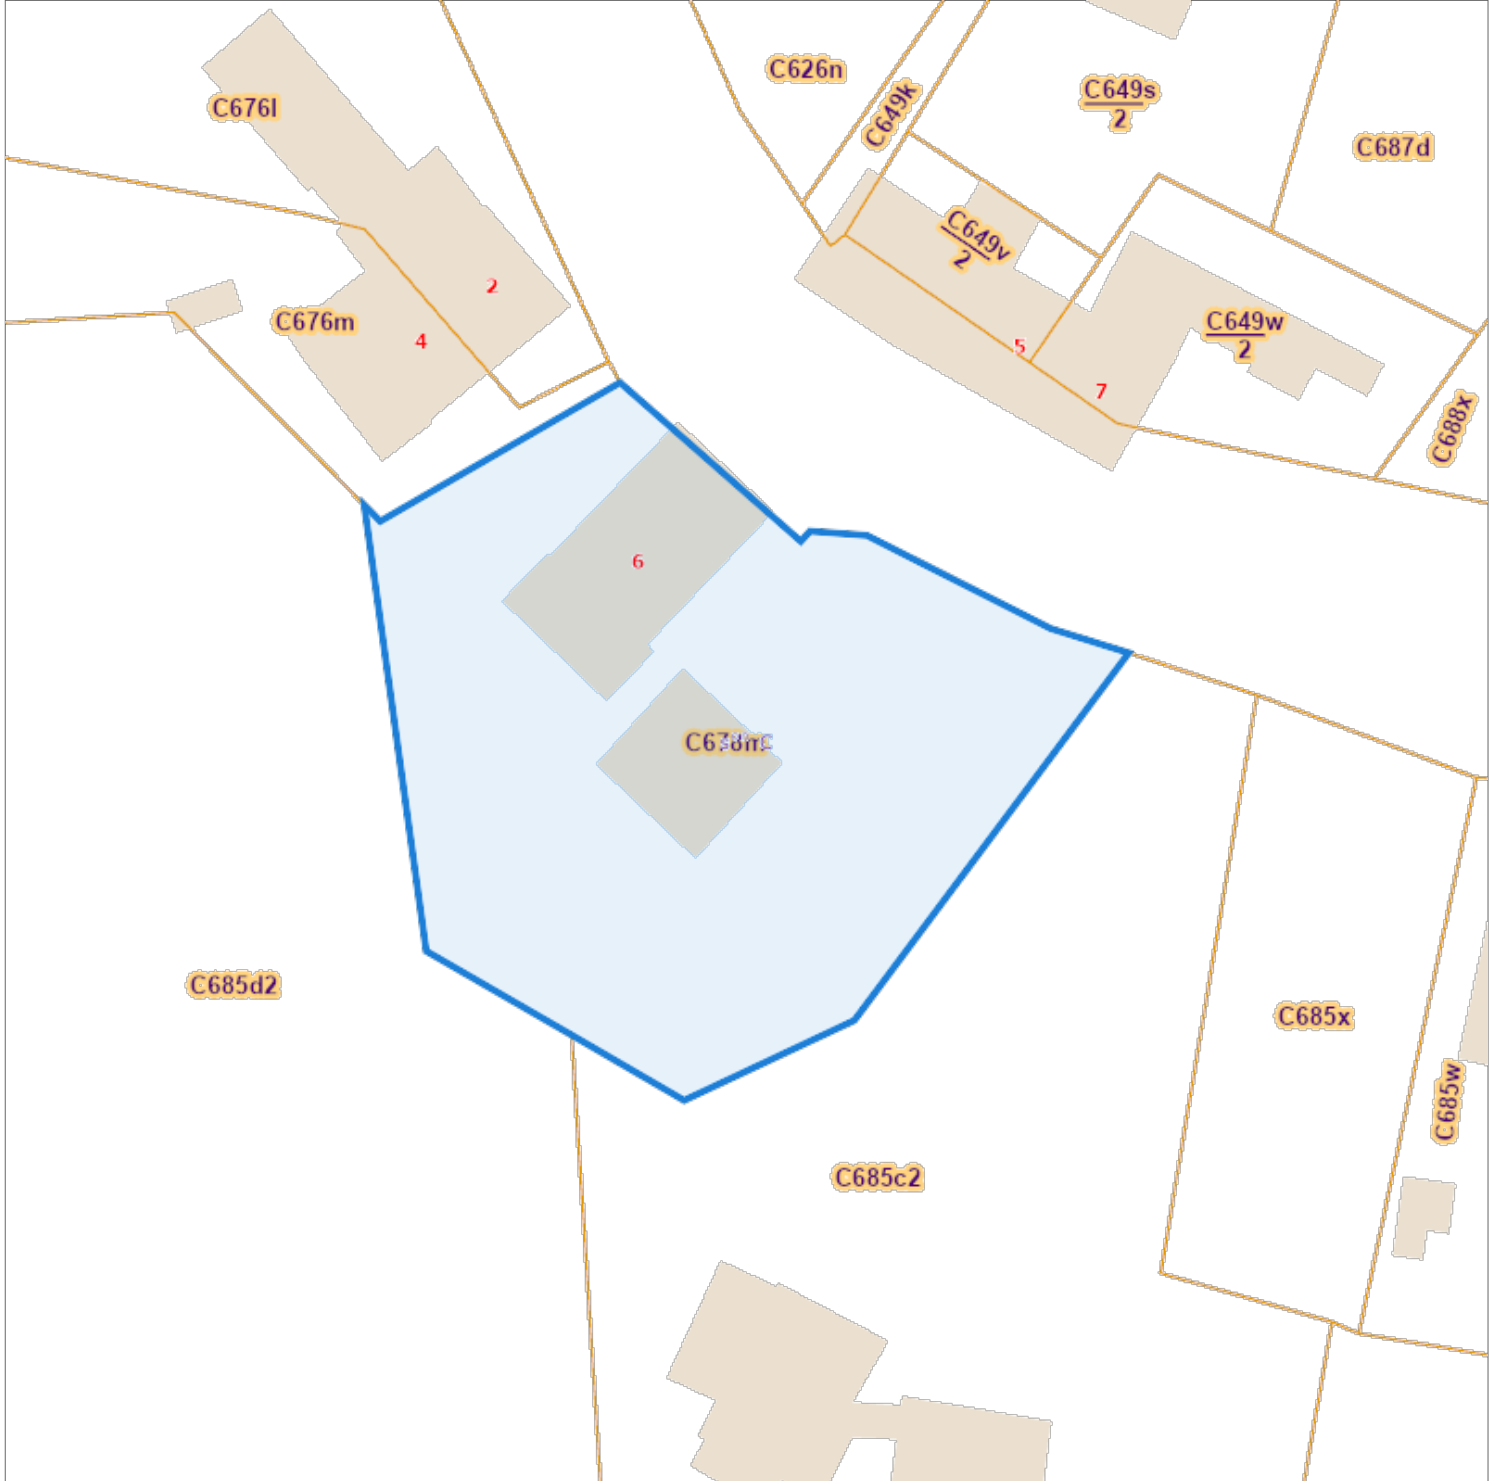

Recherche cadastrale

Situation la plus récente

Parcelles:

Echelle: 1:500

Capakey	Adresse	Identifié par
64065C0678/00M000	Rue Warfusu00E9e 6, 4470 Saint-Georges-sur-Meuse	Capakey

L'AAPD, producteur de la banque de données contenant ces données bénéficie des droits de propriété intellectuelle mentionnés dans la loi du 30 juin 1994 concernant les droits d'auteur et droits voisins.