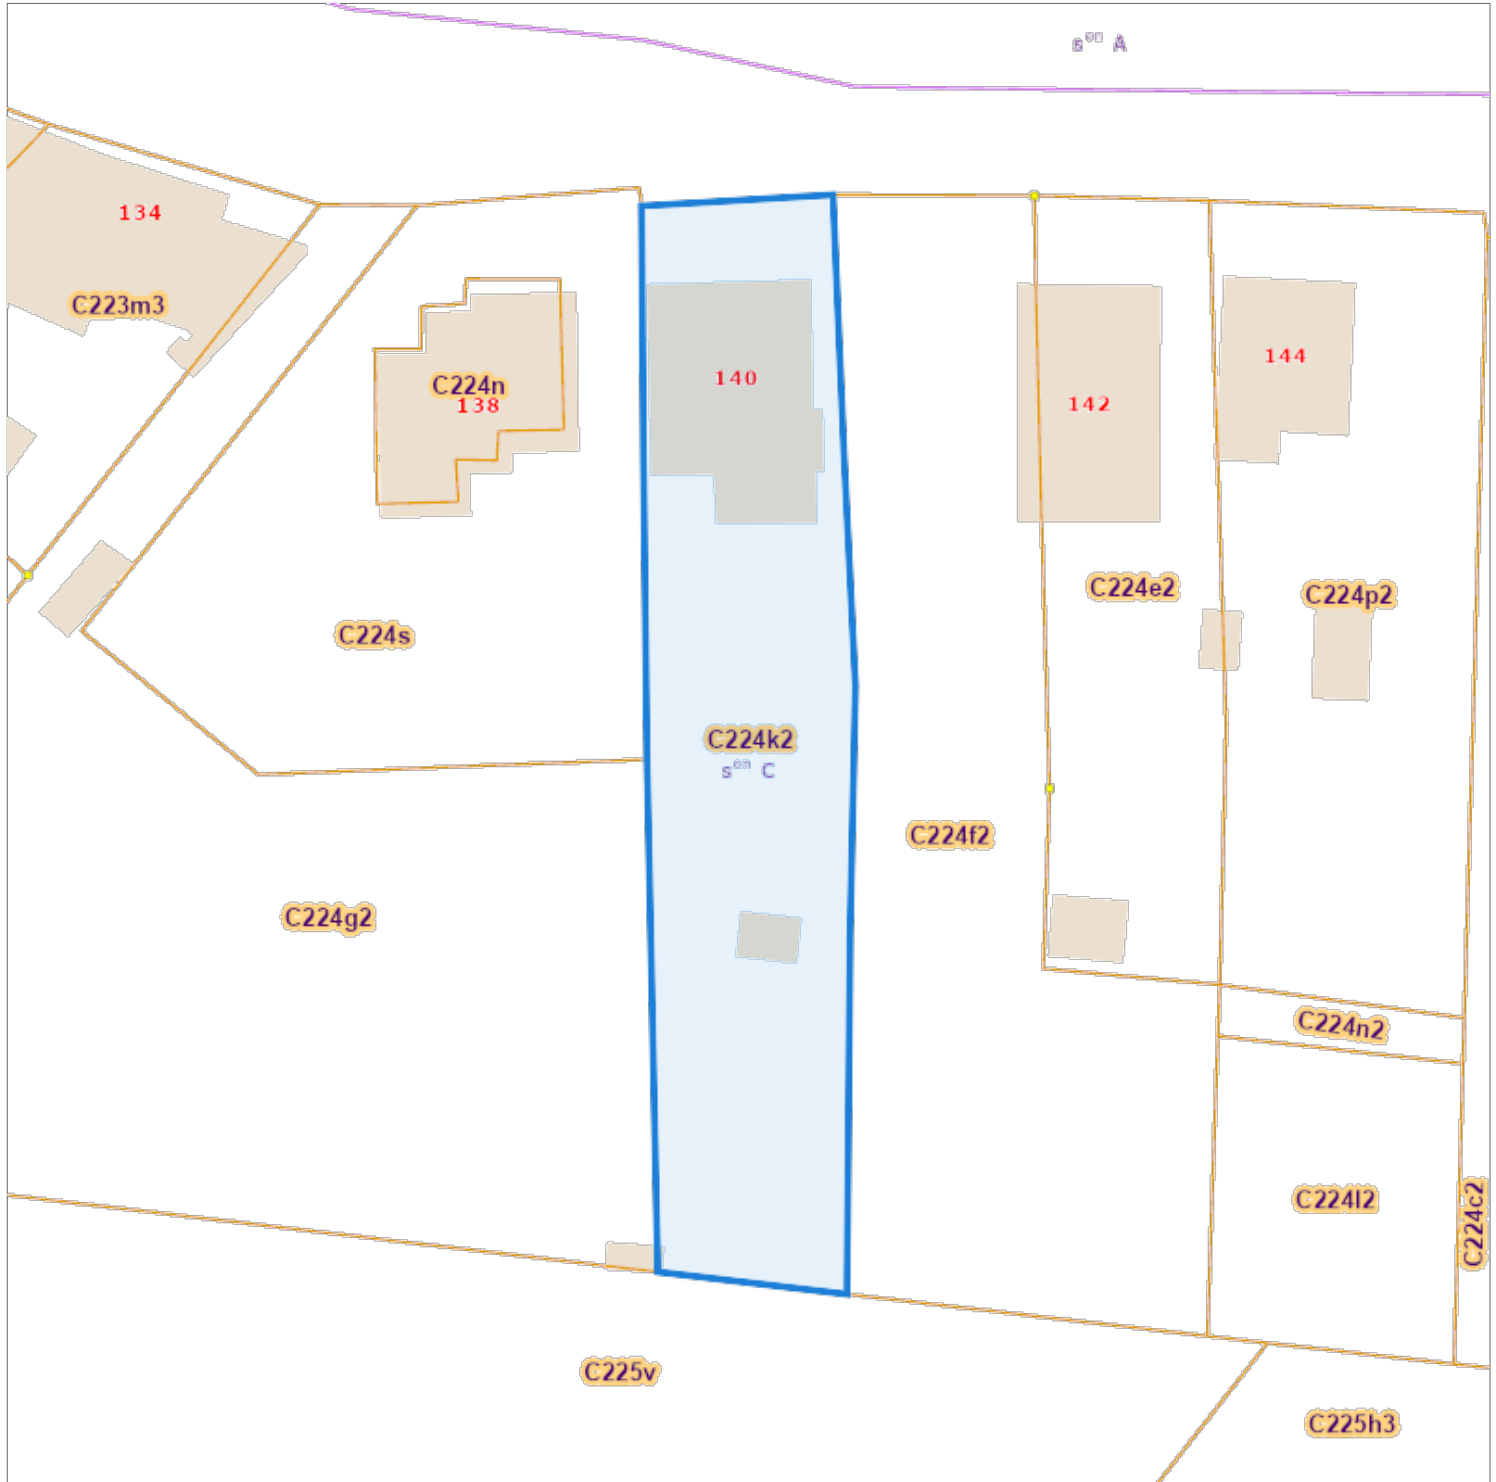

# Recherche cadastrale

## Situation la plus récente

Parcelles:

Echelle: 1:500

Capakey	Adresse	Identifié par
62054C0224/00K002	Chaussu00E9e de Liu00E8ge 140, 4460 Hollogne-aux-Pierres	Capakey

L'AAPD, producteur de la banque de données contenant ces données bénéficie des droits de propriété intellectuelle mentionnés dans la loi du 30 juin 1994 concernant les droits d'auteur et droits voisins.