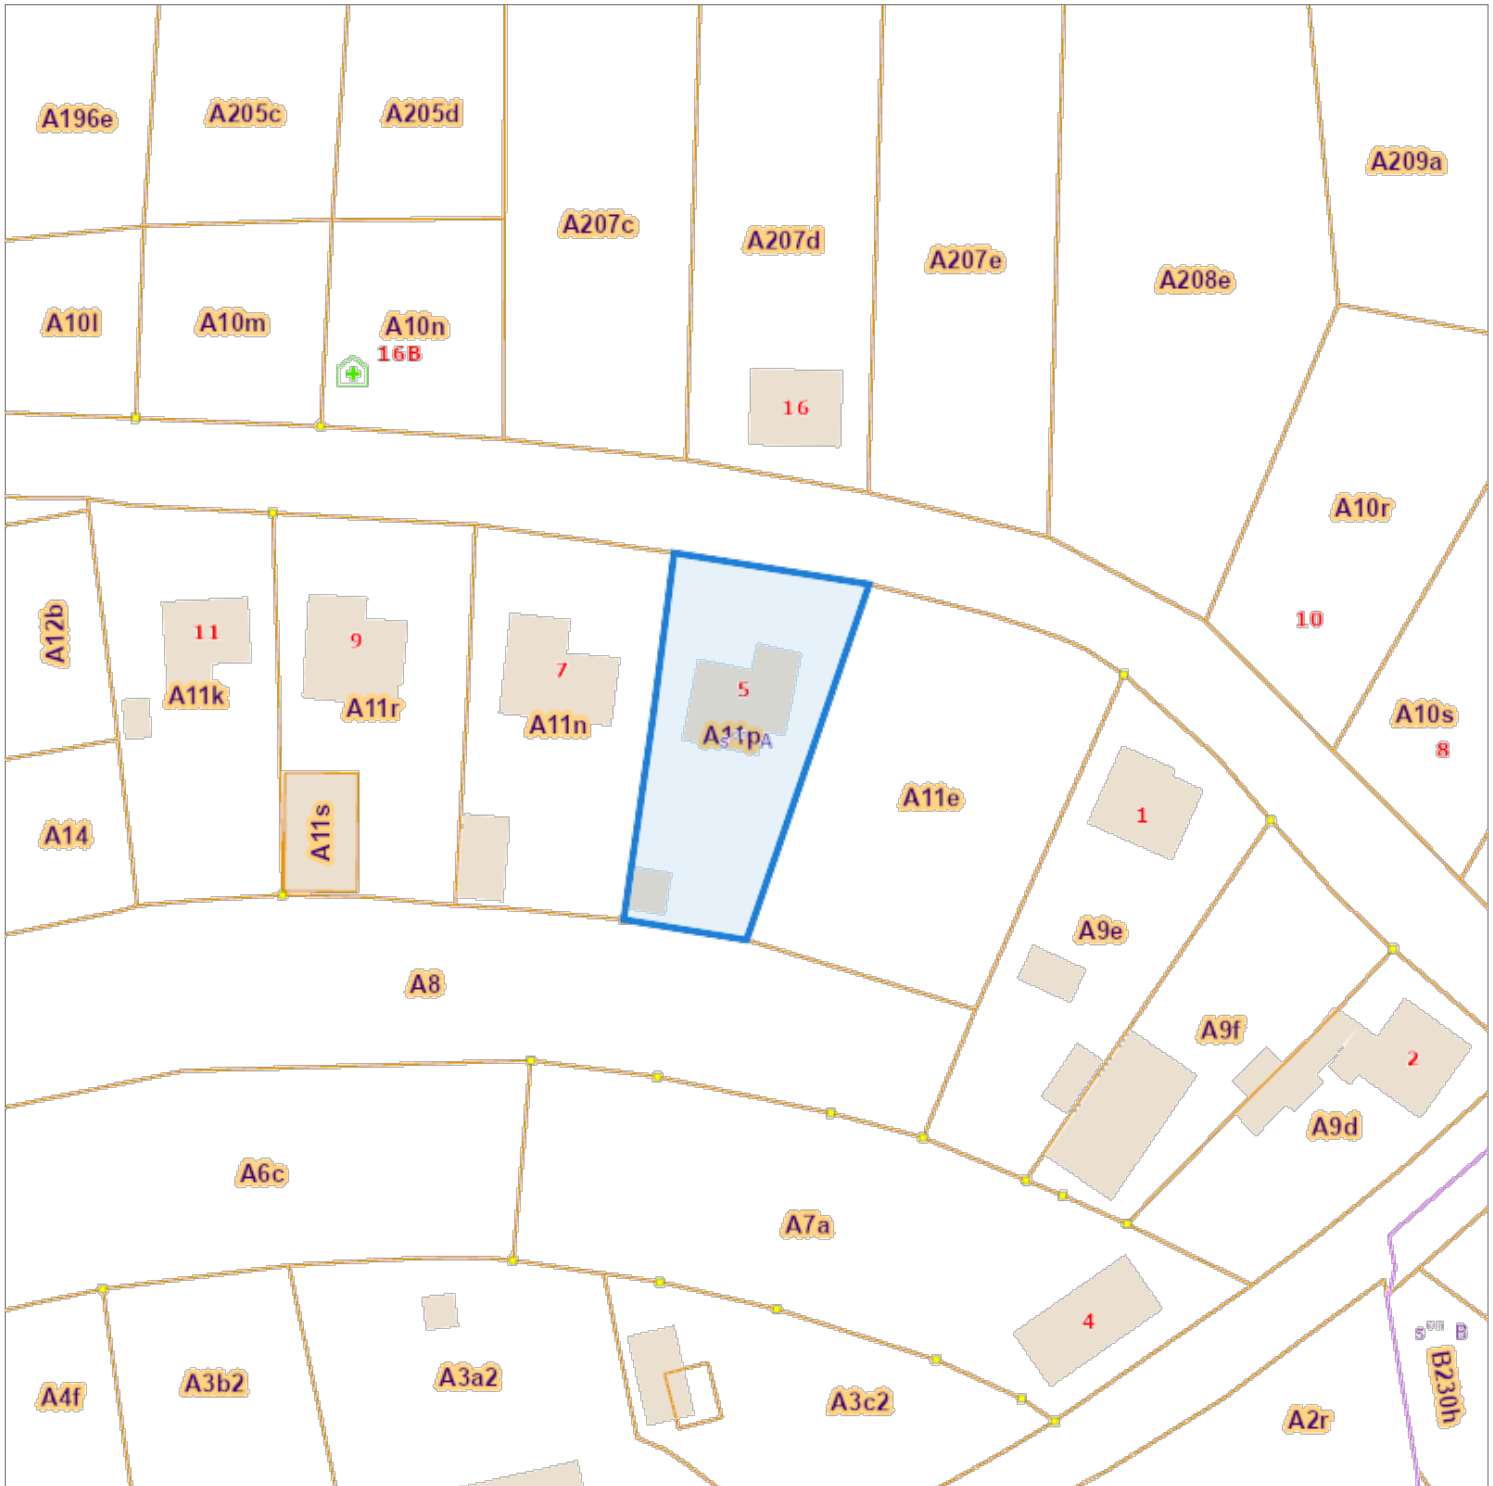

# Recherche cadastrale

## Situation la plus récente

Référence du dossier: 2025-0340/001

Parcelles:

Echelle: 1:1000

Capakey	Adresse	Identifié par
84030A0011/00P000	Rue du Nouvelly 5, 6880 Jehonville	Capakey

L'AAPD, producteur de la banque de données contenant ces données bénéficie des droits de propriété intellectuelle mentionnés dans la loi du 30 juin 1994 concernant les droits d'auteur et droits voisins.