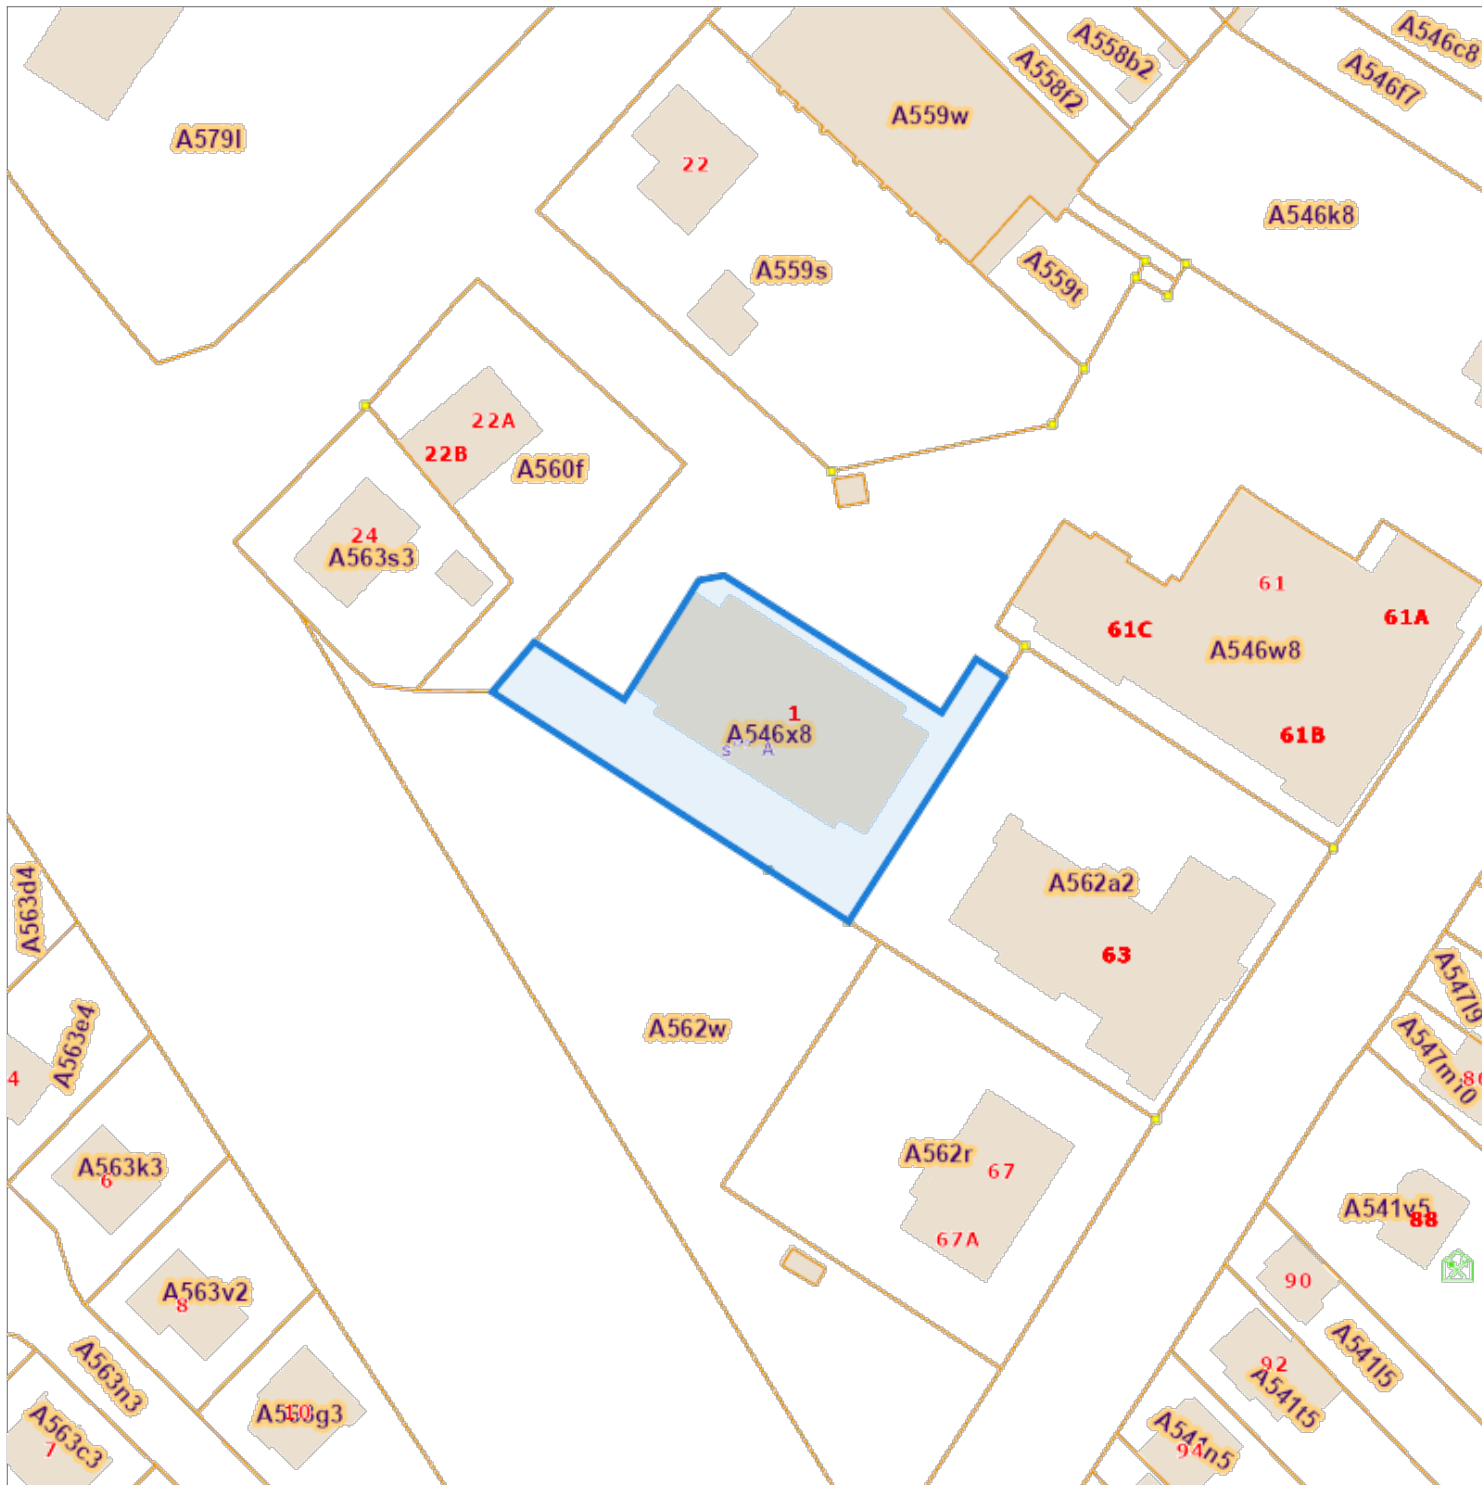

Recherche cadastrale

Situation la plus récente

Référence du dossier: 2024-1840/001

Parcelles:

Echelle: 1:1000

Capakey	Adresse	Identifié par
83034A0546/00X008	Rue de la Mocrie 1(15)(A1/D15/), 6900 Marche-en-Famenne	Capakey