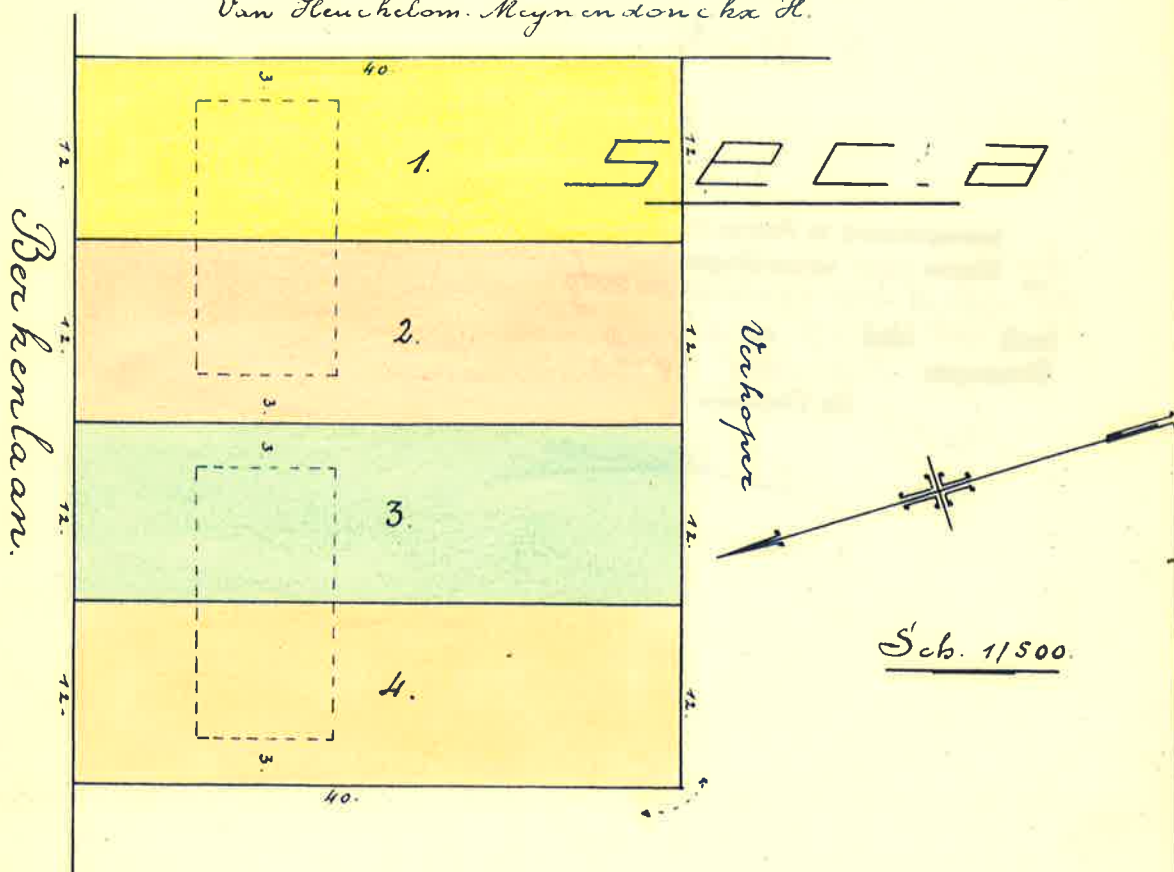

G E F E O N Z T E  
R A V E L S

Klein Ravel.

Van Heuckelom. Meynendonckse H.

Plan van percelen weiland,  
delen van nummer 4<sup>d 25</sup>  
toehorende aan:

dhr. Van Heuckelom. Pelckmans Jan  
Boomgaardstr. 34  
Ravel.

Kavel 1:	geel-getint op plan,	groot:	<u>04 a. 80 ca</u>
" 2:	rood	"	<u>04 a. 80 ca</u>
" 3:	groen	"	<u>04 a. 80 ca</u>
" 4:	oranje	"	<u>04 a. 80 ca.</u>

Arendonk, 27 april, 1964.  
De gewoone landmeter,

**FR. RAEYMAEKERS**  
GEZW. LANDMETER  
— ARENDONK —

*Raeymaekers*  
*Landmeter*

of 2 26.

A S

B.M.

Geregistreerd te Arenson.  
Een ~~stuk~~ geen verzending  
de vijfden mei 1900 in en zeldg.  
~~stuk~~ 107 ~~stuk~~ 59 van 22.  
Waarde Honderd frank.