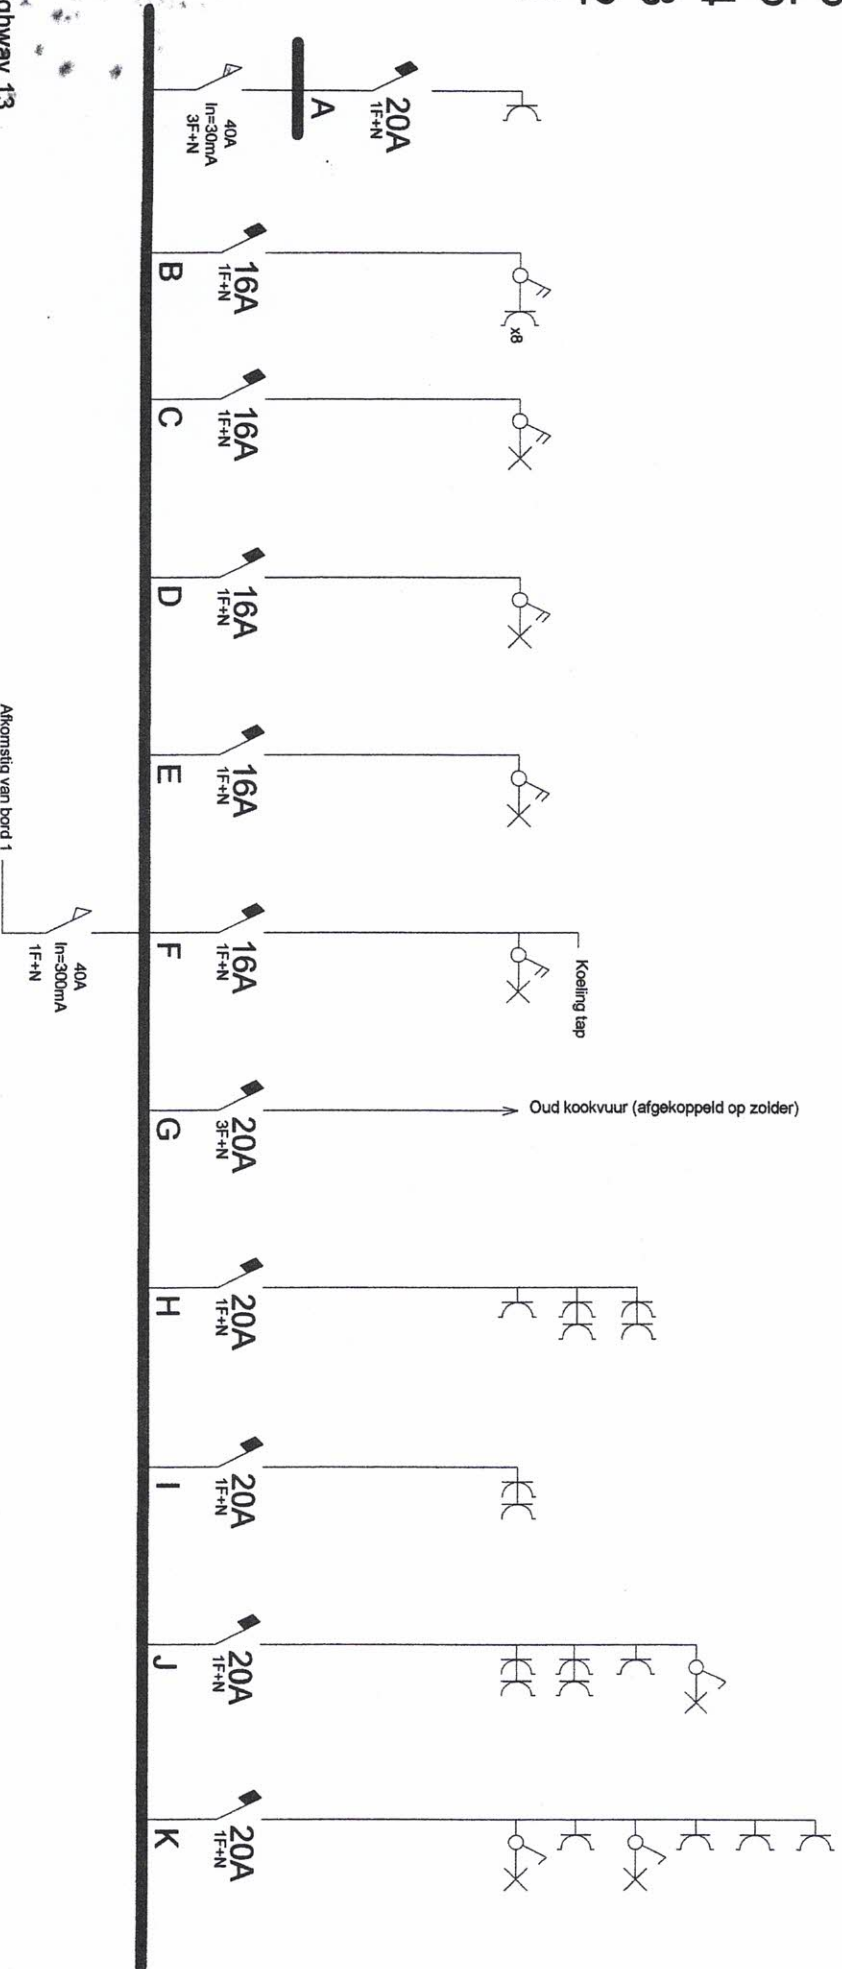

11
10
9
8
7
6
5
4
3
2
1

Highway 13
Liessel 6
2440 Geel

OS
Global Systems Belgium
Spekstraat 6
2460 Tielens
Tel.: 014/55 34 89
Fax: 014/55 34 90

Installatie niet geïnstalleerd door Global Systems Belgium, wij nemen geen enkele aansprakelijkheid voor de installatie.