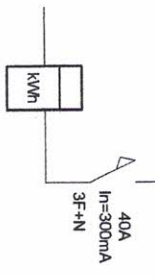

11
10
9
8
7
6
5
4
3
2
1

Highway 13
Liesseil 6
2440 Geel

Global Systems Belgium
Sprekstraten 6
3000 Leuven
Tel.: 0318753489
Fax: 0318753490

Installatie niet geïnstalleerd door Global Systems Belgium, wij nemen geen enkele verantwoordelijkheid voor de installatie.