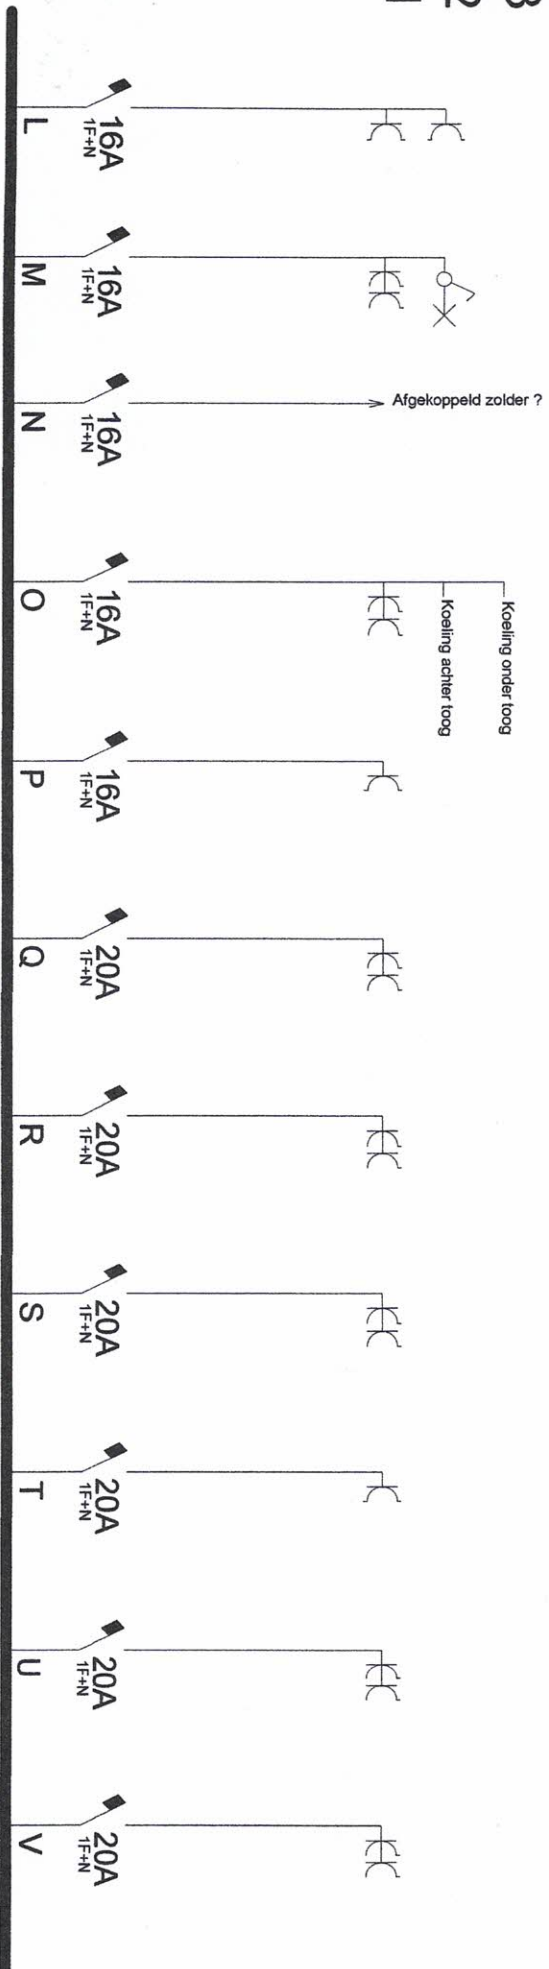

11
10
9
8
7
6
5
4
3
2
1

Highway 13
Liessel 6
2440 Geel

Installatie niet geïnstalleerd door Global Systems Belgium, wij nemen geen enkele verantwoordelijkheid voor de installatie.