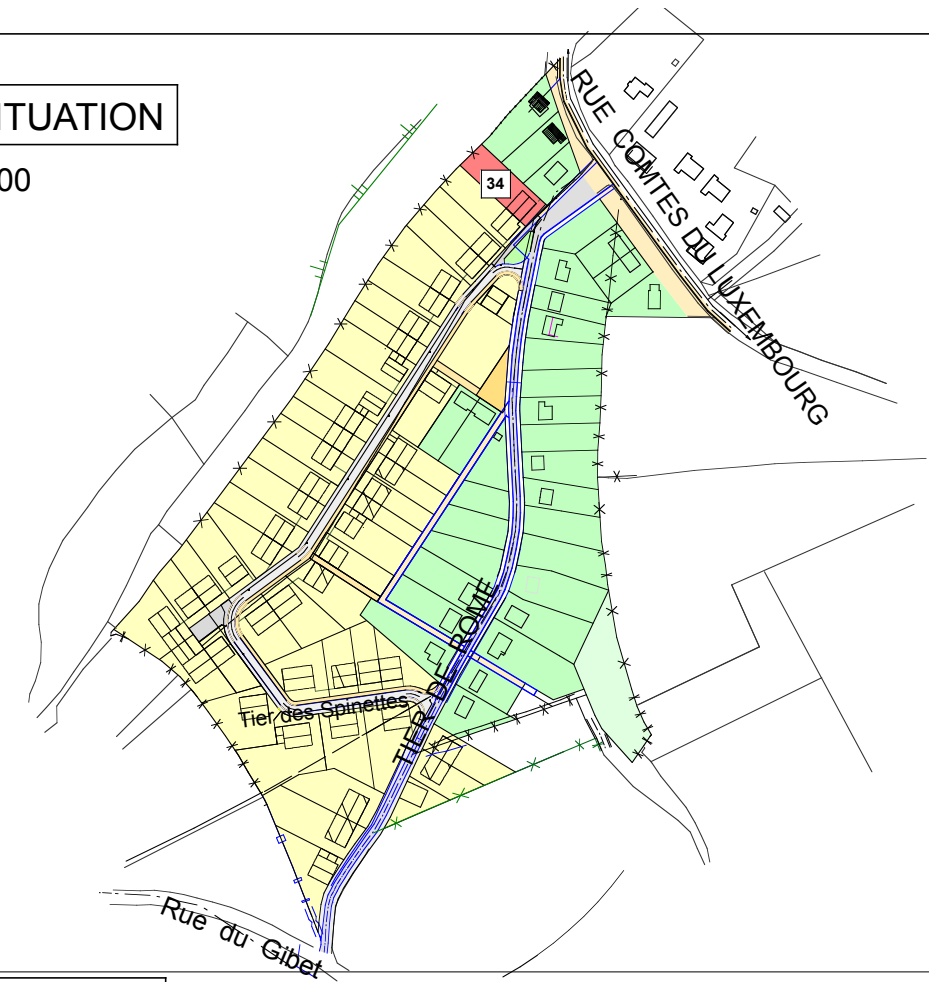

Province de LUXEMBOURG
Commune de DURBUY
"THIER DE ROME"

le numéro de référence cadastre : 83012-10083

1ère division DURBUY Section A

n° 587B3

Mesurage du lot 34 LES JARDINS DE ROME

arduenna
architectuur - topografie

0496/16 04 10
ann.vanmarcke@arduenna.be
www.arduenna-architect.be
identificatienr. LAN040097

kerkstraat 25
8520 KUURNE
ann vanmarcke
landmeter

SURFACE : 11a80ca

dossiern°	échelle	date	plan
D 711 F2	1/500	30/03/2021	nr. 1

PLAN DE SITUATION

ECHELLE 1/5000

PLAN DE MESURAGE

ECHELLE 1/500

COORDONNEES LAMBERT

1 227658.56 115735.37
2 227701.02 115695.63
3 227687.61 115681.02
4 227643.84 115720.99
147 227674.82 115692.97