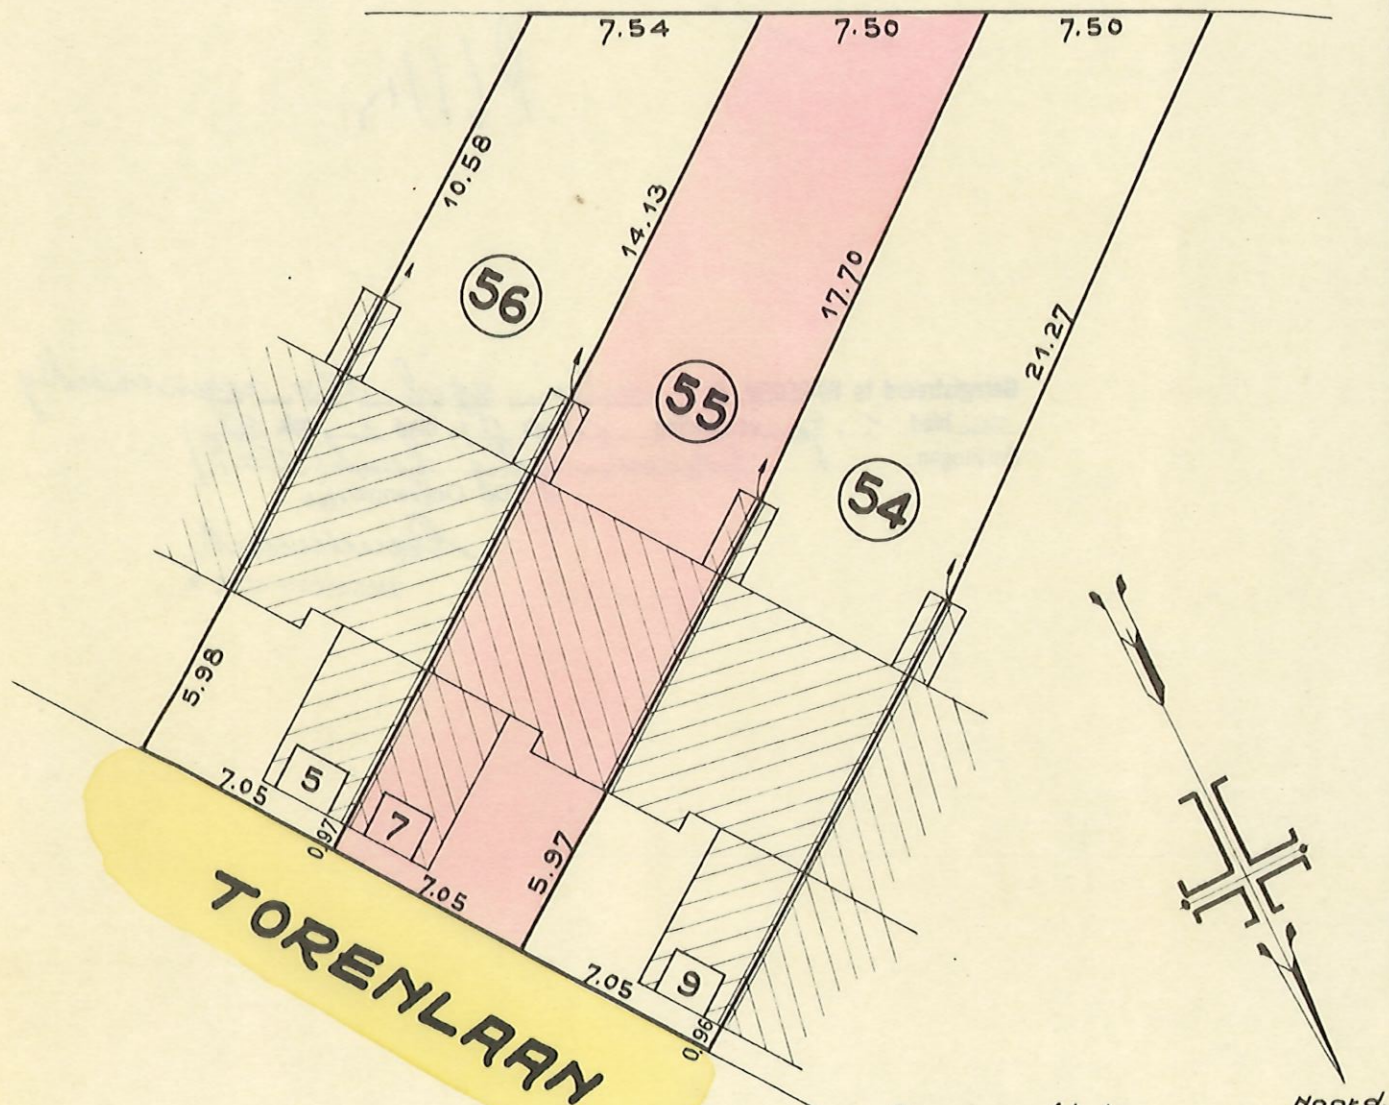

Opgemaakt te
Waregem, de 5 april 1969
De beëdigde meetkundige-schatter.

[Signature] A. MORELLE

SCHAAL: 1/250