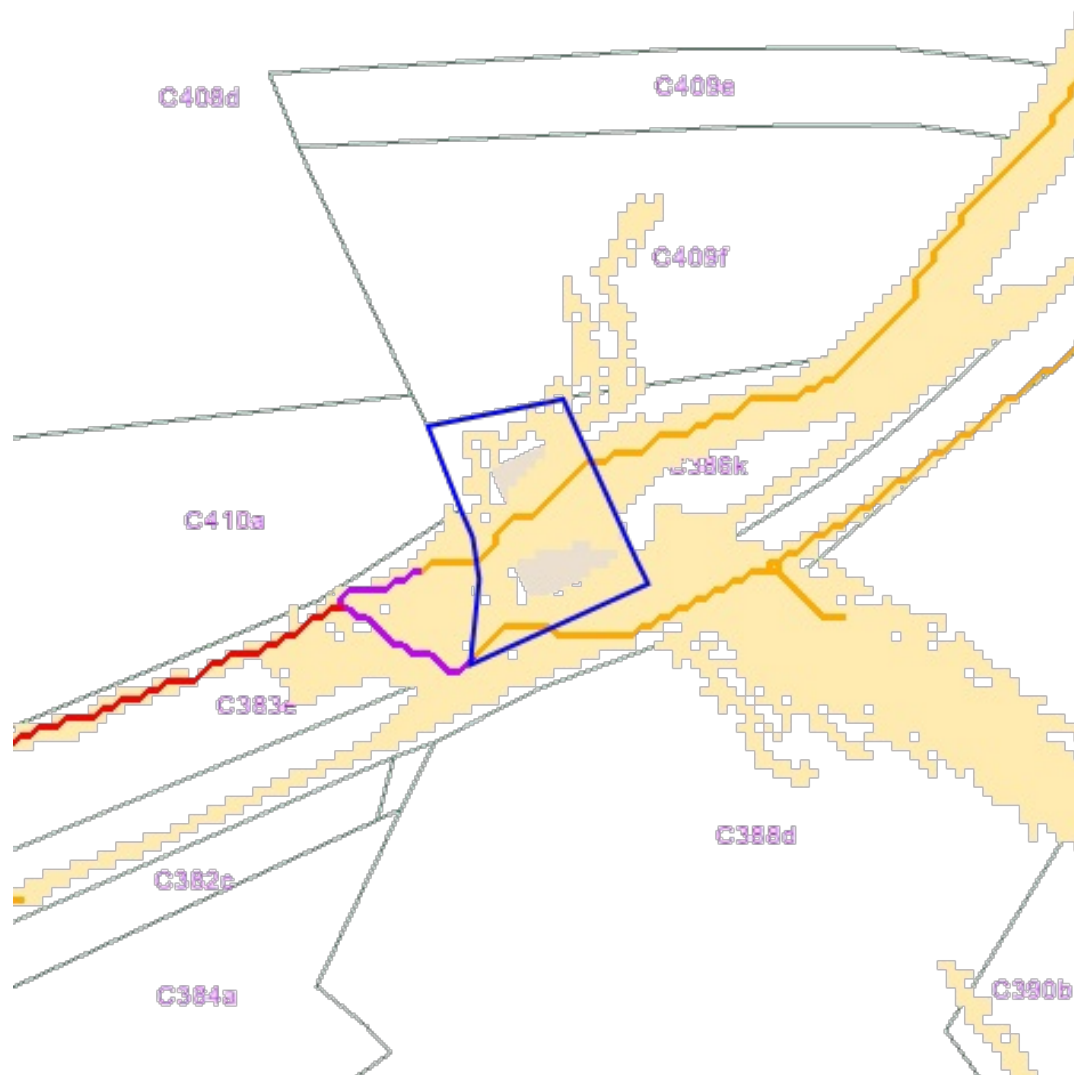

[Consulter sur WalOnMap.be](#)

Sources
Service public de Wallonie (SPW)
[WMS EAU LIDAXES](#)