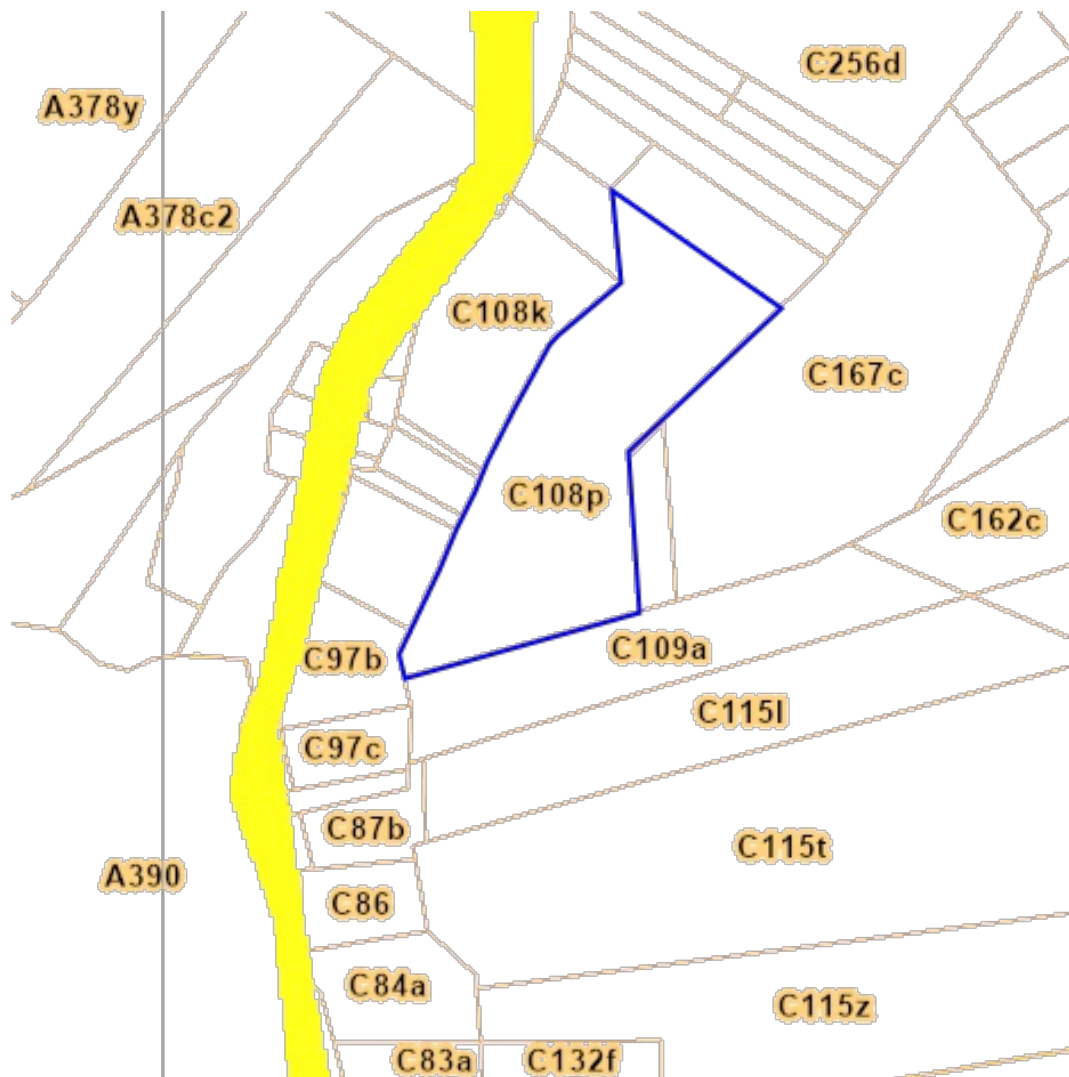

### Légende

résultat dans carte

résultat dans parcelle

Sources  
Service public de Wallonie (SPW)  
[WMS PLAN REGLEMENT ATLAS VV MODIF](#)

[Consulter sur WalOnMap.be](#)

[Consulter sur WalOnMap.be](#)

Sources  
Service public de Wallonie (SPW)  
[WMS AMENAGEMENT TERRITOIRE PDS](#)

[Consulter sur WalOnMap.be](#)

**Sources**

Service public de Wallonie (SPW)

[WMS AMENAGEMENT TERRITOIRE\\_SDC](#)

Schéma de Développement Communal (SDC)

Propriété	Valeur
LIENDOC	<a href="http://spw.wallonie.be/dgo4/index.php?thema=sdc_view&amp;&amp;details=82009-SSC-0001-01">http://spw.wallonie.be/dgo4/index.php?thema=sdc_view&amp;&amp;details=82009-SSC-0001-01</a>