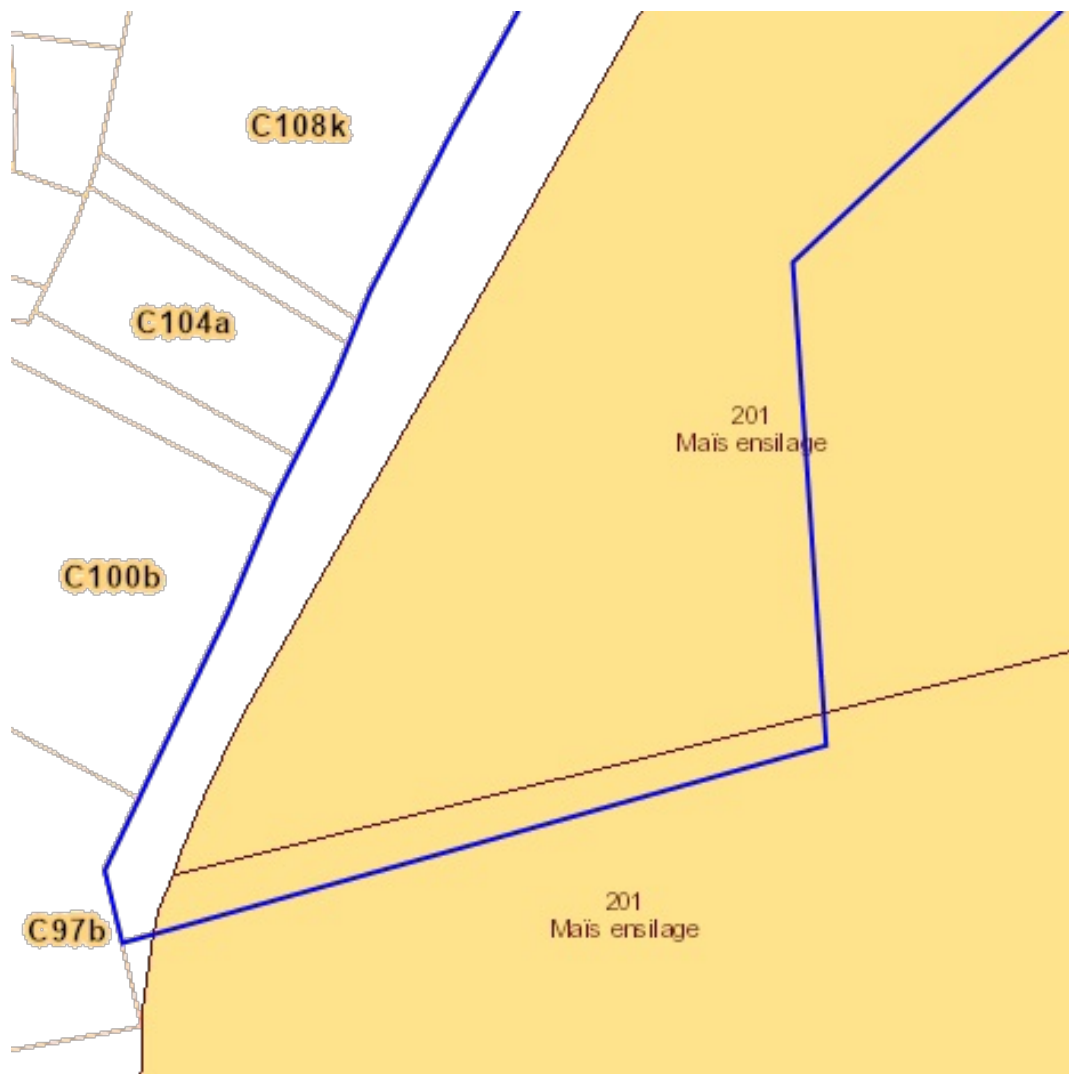

[Consulter sur WalOnMap.be](#)

Sources
Service public de Wallonie (SPW)
[WMS AGRICULTURE SIGEC PARC AGRI ANON 2022](#)