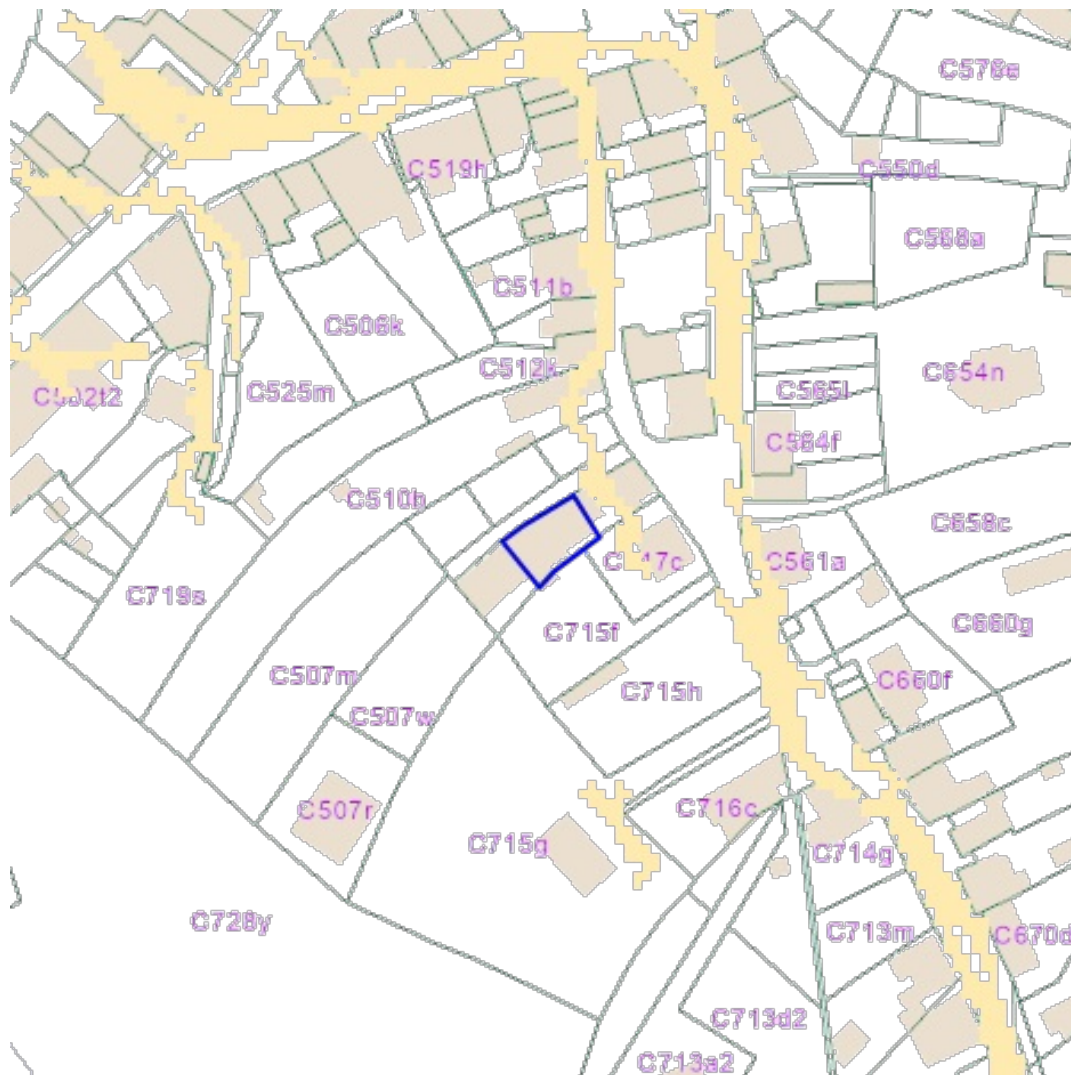

[Consulter sur WalOnMap.be](#)

Sources

Service public de Wallonie (SPW)

[WMS AMENAGEMENT TERRITOIRE CAW](#)

Propriété	Valeur
LIENDOC	Null

[Consulter sur WalOnMap.be](#)

Sources
Service public de Wallonie (SPW)
[WMS AMENAGEMENT TERRITOIRE_GCU](#)

Propriété	Valeur
LIENDOC	http://spw.wallonie.be/dgo4/index.php?thema=gcu_view&&details=81013-RCB-0001-01

[Consulter sur WalOnMap.be](#)

Sources
 Service public de Wallonie (SPW)
[WMS AMENAGEMENT TERRITOIRE_PDS](#)

[Consulter sur WalOnMap.be](#)

Sources

Service public de Wallonie (SPW)

[WMS AMENAGEMENT TERRITOIRE_SDC](#)

 Schéma de Développement Communal (SDC)

Propriété

LIENDOC

Valeur

http://spw.wallonie.be/dgo4/index.php?thema=sdc_view&&details=81013-SSC-0001-01

[Consulter sur WalOnMap.be](#)

Sources
 Service public de Wallonie (SPW)
[WMS EAU ALEA INOND](#)

Propriété	Valeur
PDF_ALEA	http://cartocit2.wallonie.be/ALINO/2020/ALEA/Alea40/20210218_Alea40_6065.pdf
PDF_ALEA	http://cartocit2.wallonie.be/ALINO/2020/ALEA/Alea/20210218_Alea_65_7.pdf