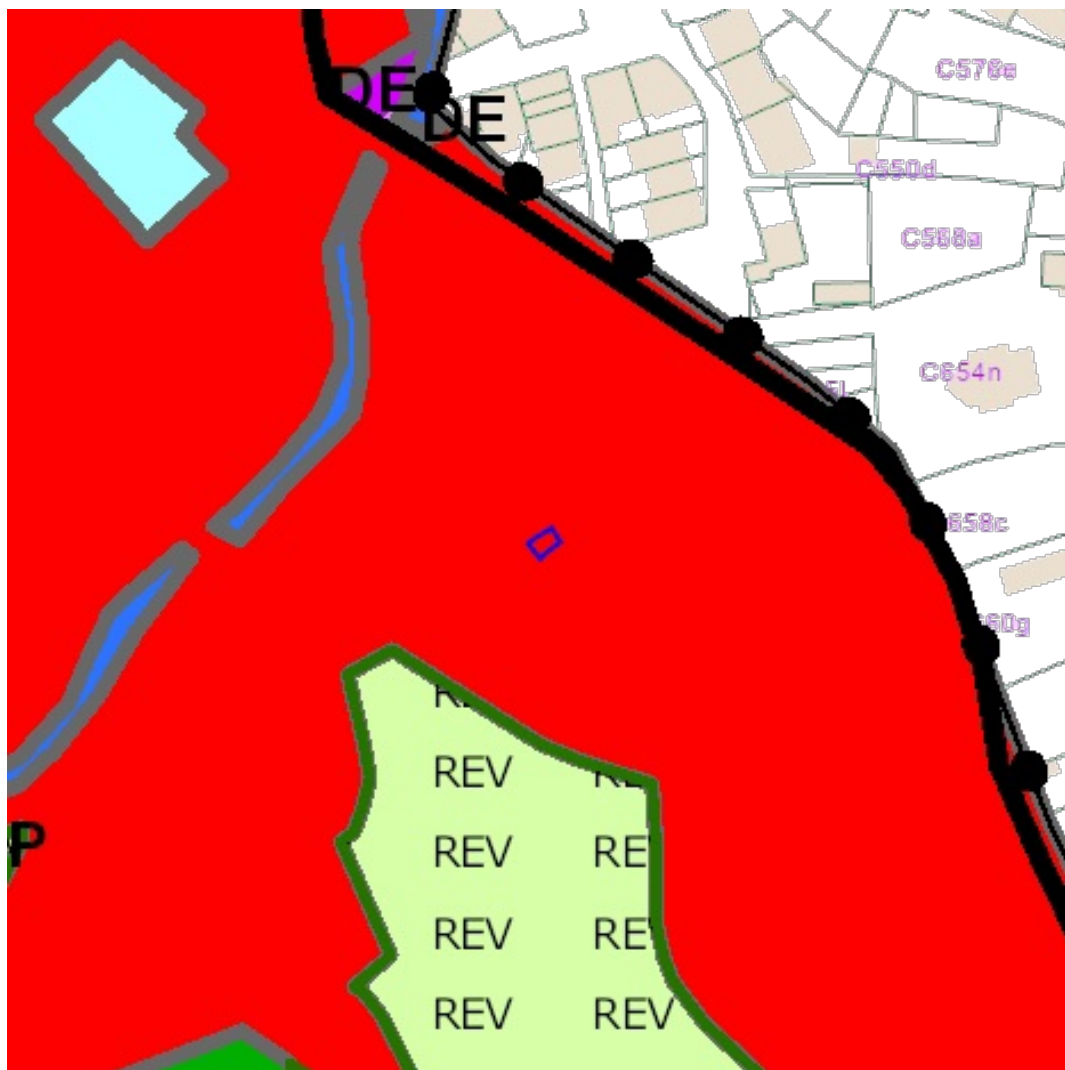

[Consulter sur WalOnMap.be](#)

Sources

Service public de Wallonie (SPW)

[WMS AMENAGEMENT TERRITOIRE CAW](#)

Propriété	Valeur
LIENDOC	Null

[Consulter sur WalOnMap.be](#)

Sources
Service public de Wallonie (SPW)
[WMS AMENAGEMENT TERRITOIRE_GCU](#)

Propriété	Valeur
LIENDOC	http://spw.wallonie.be/dgo4/index.php?thema=gcu_view&&details=81013-RCB-0001-01

[Consulter sur WalOnMap.be](#)

Sources
 Service public de Wallonie (SPW)
[WMS AMENAGEMENT TERRITOIRE_PDS](#)