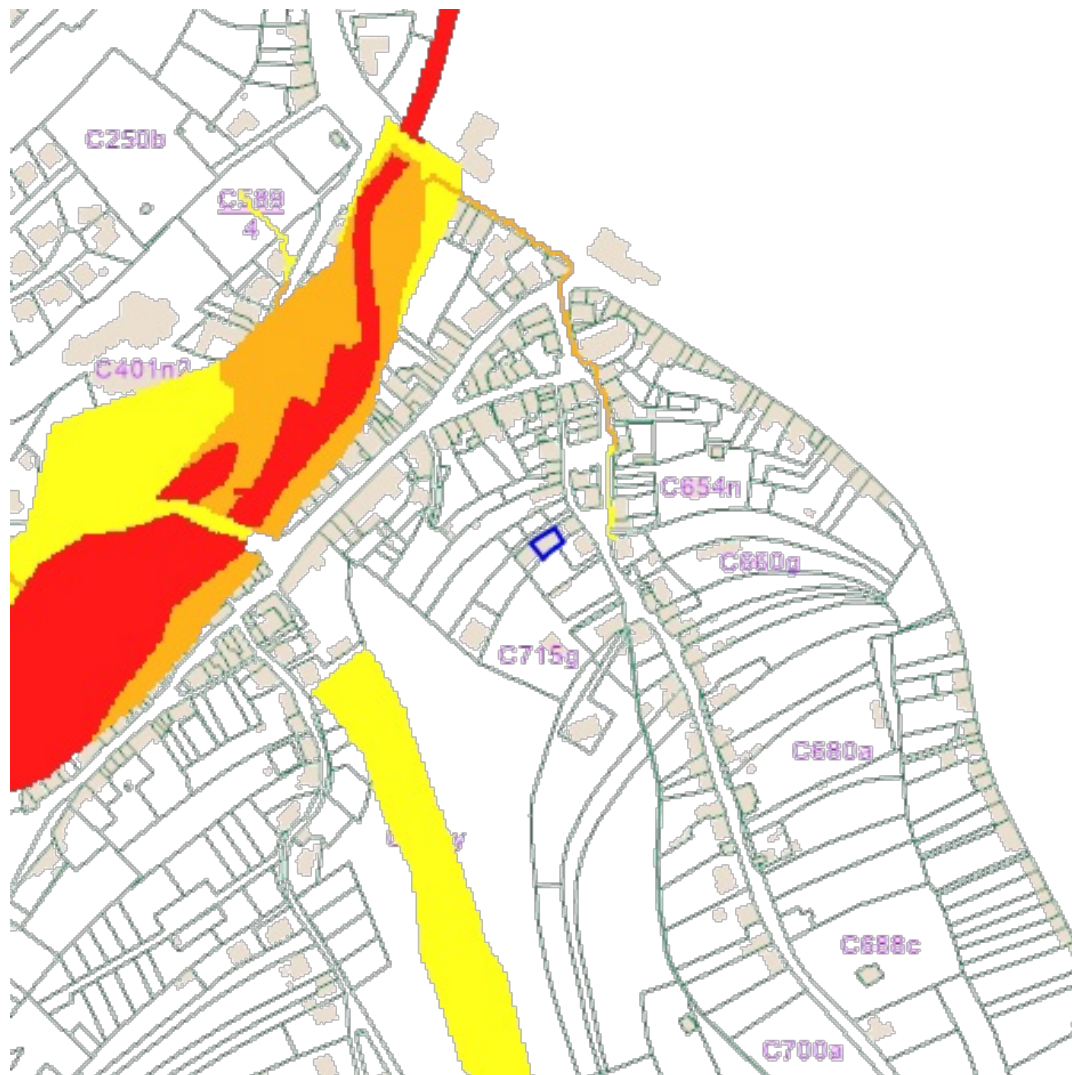

[Consulter sur WalOnMap.be](#)

Sources

Service public de Wallonie (SPW)

[WMS AMENAGEMENT TERRITOIRE CAW](#)

Propriété	Valeur
LIENDOC	Null

[Consulter sur WalOnMap.be](#)

Sources
Service public de Wallonie (SPW)
[WMS AMENAGEMENT TERRITOIRE_GCU](#)

[Consulter sur WalOnMap.be](#)

Sources

Service public de Wallonie (SPW)

[WMS AMENAGEMENT TERRITOIRE_SDC](#)

 Schéma de Développement Communal (SDC)

Propriété

LIENDOC

Valeur

http://spw.wallonie.be/dgo4/index.php?thema=sdc_view&&details=81013-SSC-0001-01

[Consulter sur WalOnMap.be](#)

Sources
 Service public de Wallonie (SPW)
[WMS EAU ALEA INOND](#)

Propriété	Valeur
PDF_ALEA	http://cartocit2.wallonie.be/ALINO/2020/ALEA/Alea40/20210218_Alea40_6065.pdf
PDF_ALEA	http://cartocit2.wallonie.be/ALINO/2020/ALEA/Alea/20210218_Alea_65_7.pdf