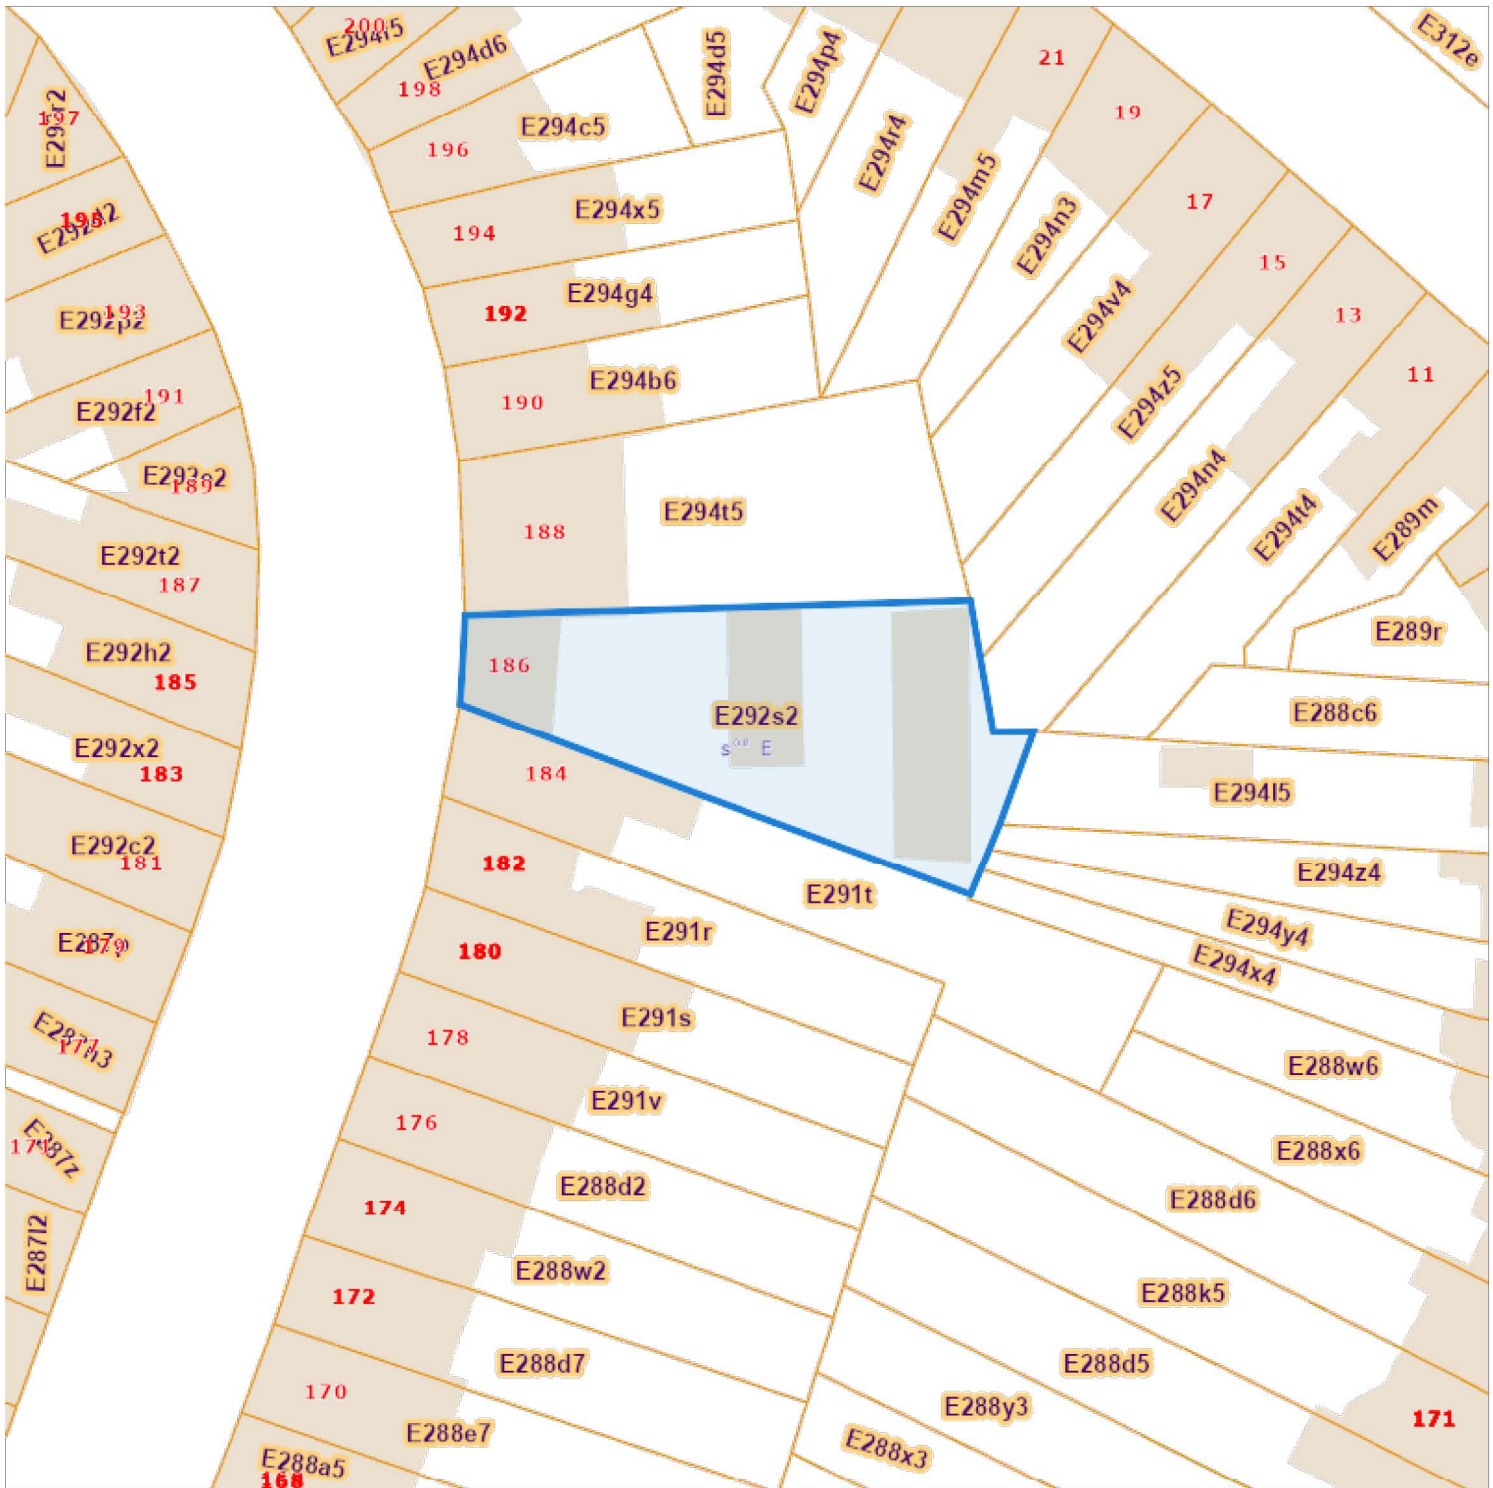

# Recherche cadastrale

## Situation la plus récente

Référence du dossier: [REDACTED]

Parcelles:

Echelle: 1:500

Capakey	Adresse	Identifié par
62818E0292/00S002	Rue de Campine 186, 4000	Capakey

L'AAPD, producteur de la banque de données contenant ces données bénéficie des droits de propriété intellectuelle mentionnés dans la loi du 30 juin 1994 concernant les droits d'auteur et droits voisins.