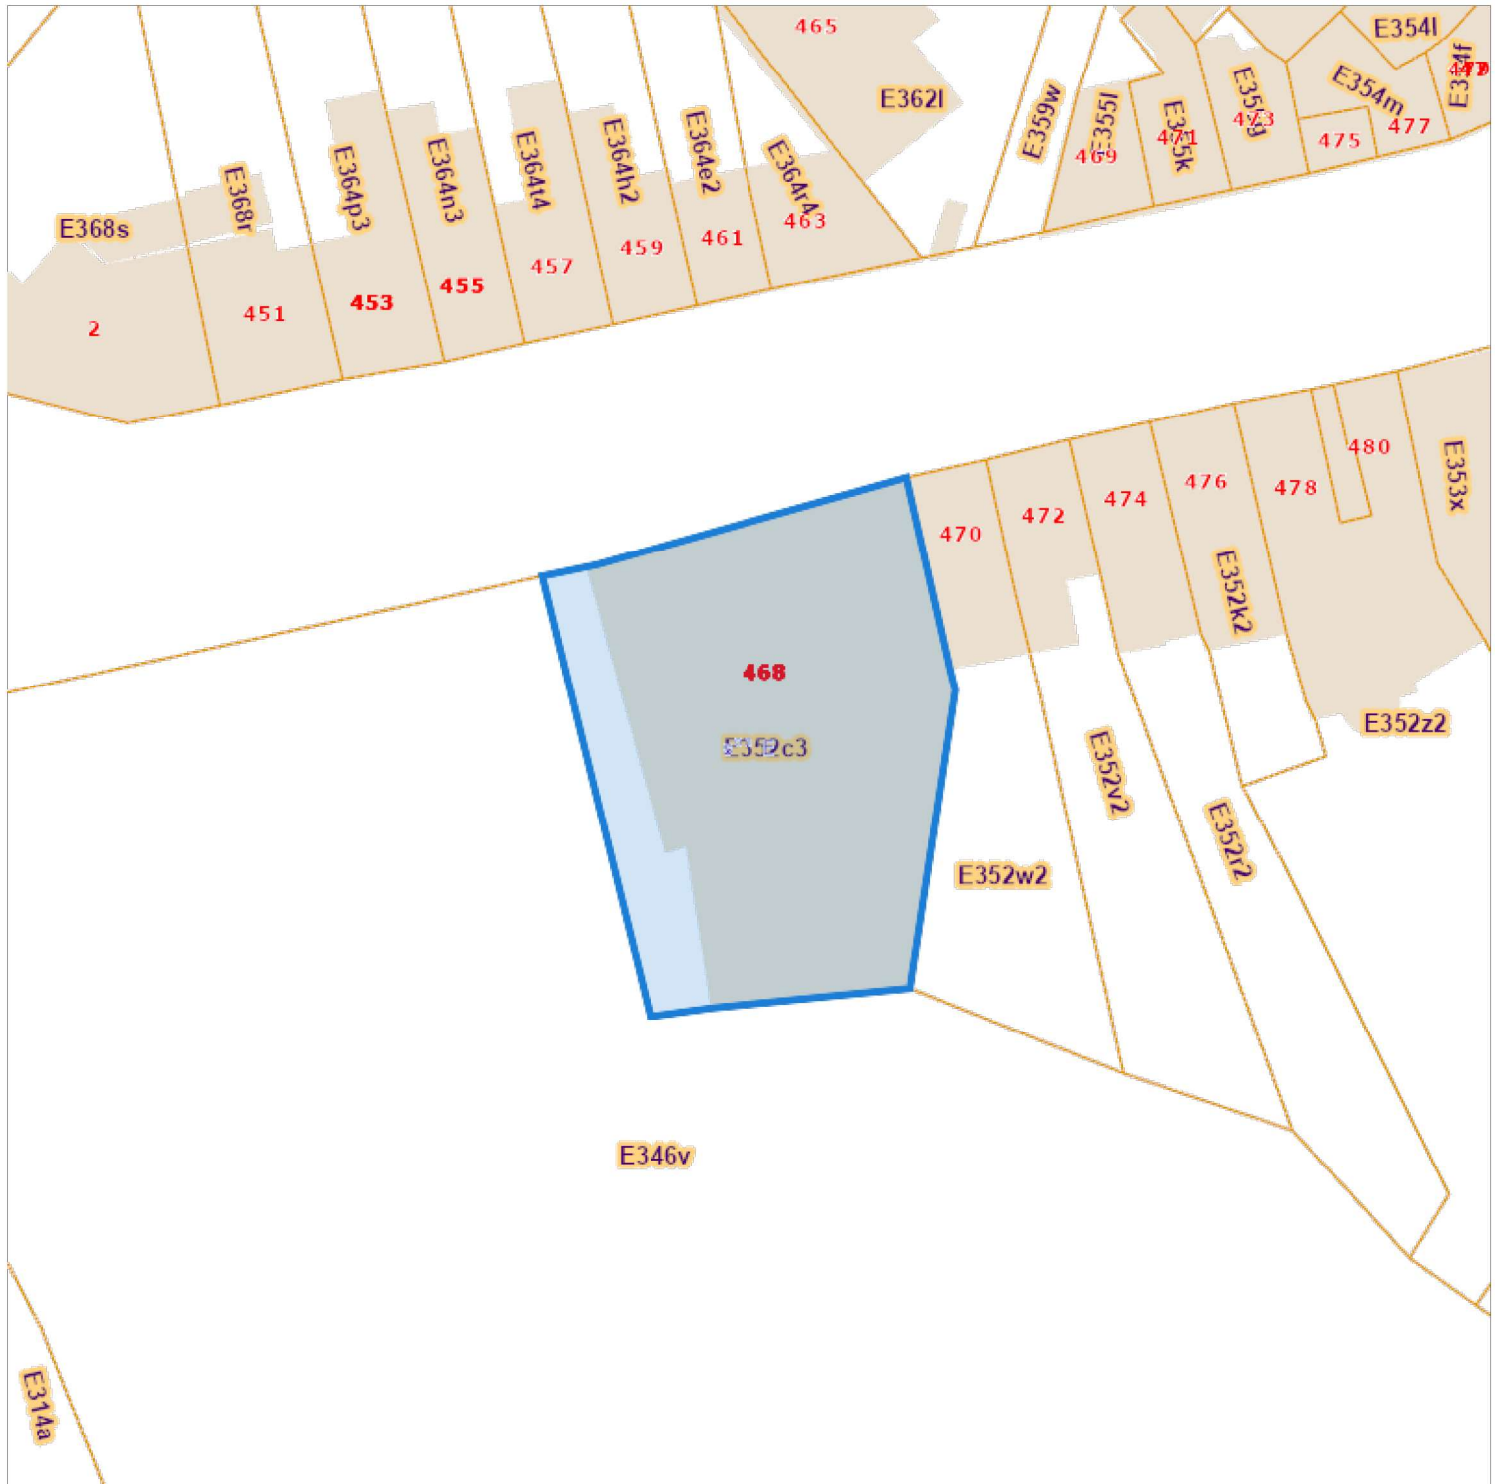

Recherche cadastrale

Situation la plus récente

Parcelles:

Echelle: 1:500

Capakey	Adresse	Identifié par
62818E0352/00C003	Rue de Campine 468(A5/G/C5), 4000	Capakey
62818E0352/00C003	Rue de Campine 468(G.SS/G_9), 4000	Capakey