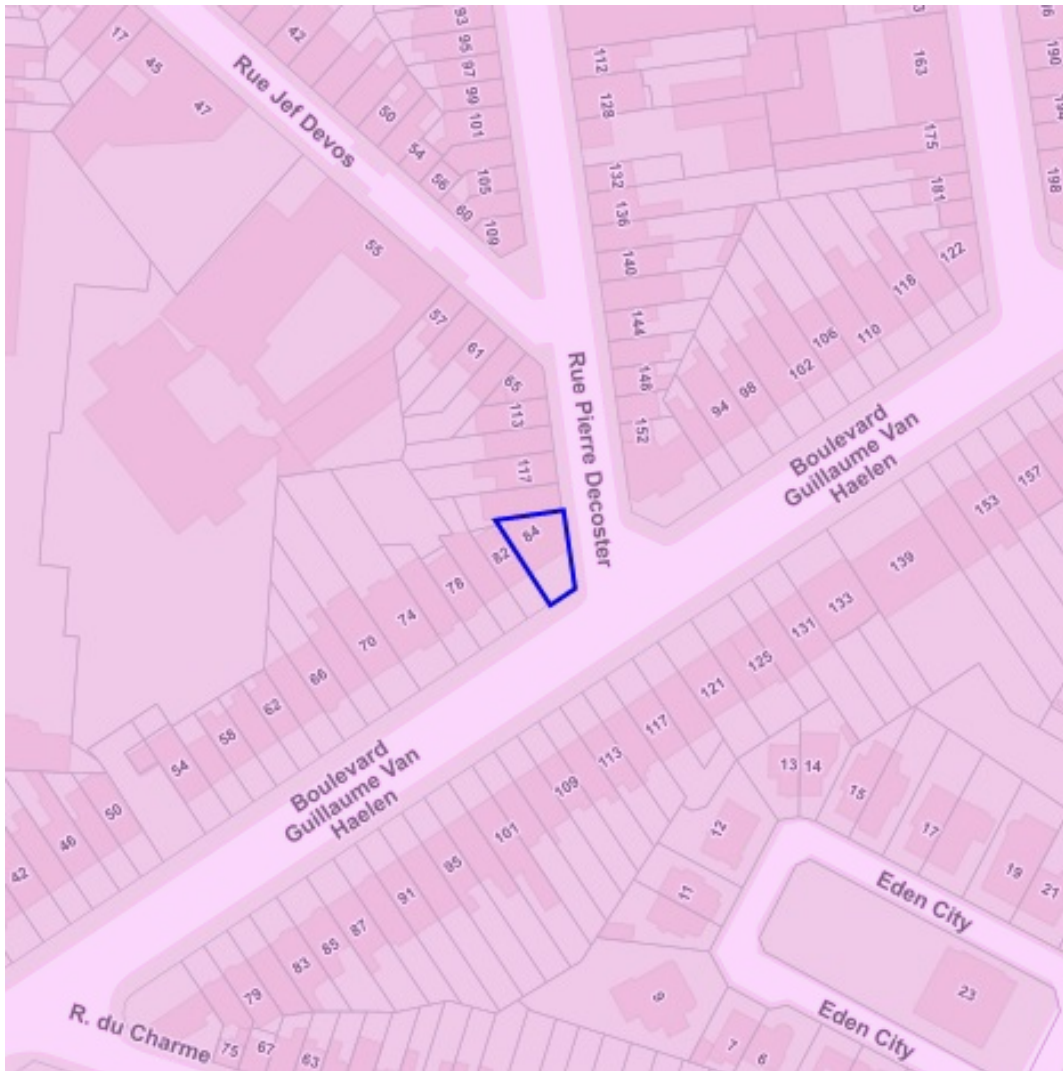

Table des matières

Cadastre.....	2
Orthophotoplans.....	3
Economie et Emploi.....	4
Carte aléa d'inondation 2019.....	5
Carte aléa d'inondation fluvial 2019.....	6
Carte aléa d'inondation fluvial 2019 - élevé (PR 10 ans).....	7
Carte aléa d'inondation fluvial 2019 - moyen (PR 100 ans).....	8
Carte aléa d'inondation fluvial 2019 - faible (scénario extrême).....	9
Données hydrographiques.....	10
Inventaire Etat du Sol.....	11
Promenades et chemins.....	12
Réserves et espaces verts.....	13
Habitats Natura 2000.....	14
Sites Natura 2000.....	15
Sites Seveso.....	16
Zones de limitation du bruit des avions.....	17
Zones de protection de la forêt de Soignes.....	18
Monuments et Sites - Atlas Archéologique.....	19
Monuments et Sites - Inventaire archéologique et historique.....	20
Monuments et Sites - Patrimoine Naturel.....	21
Monuments et Sites - Statut légal et Registre.....	22
Contrats de quartiers.....	23
Contrats de rénovation urbaine (Programmes).....	24
Zones de préemption.....	25
Urbanisme.....	26

Légende

résultat dans carte

résultat dans parcelle

Sources
BUP - Urban
[WMS BruGIS](#)

Sources
CIRB / CIBG
[WMS CIRB](#)

Sources
BUP - Urban
[WMS BruGIS](#)

Sources
Bruxelles Environnement
[WMS Bruxelles Environnement](https://www.bruxellesenvironnement.be/)