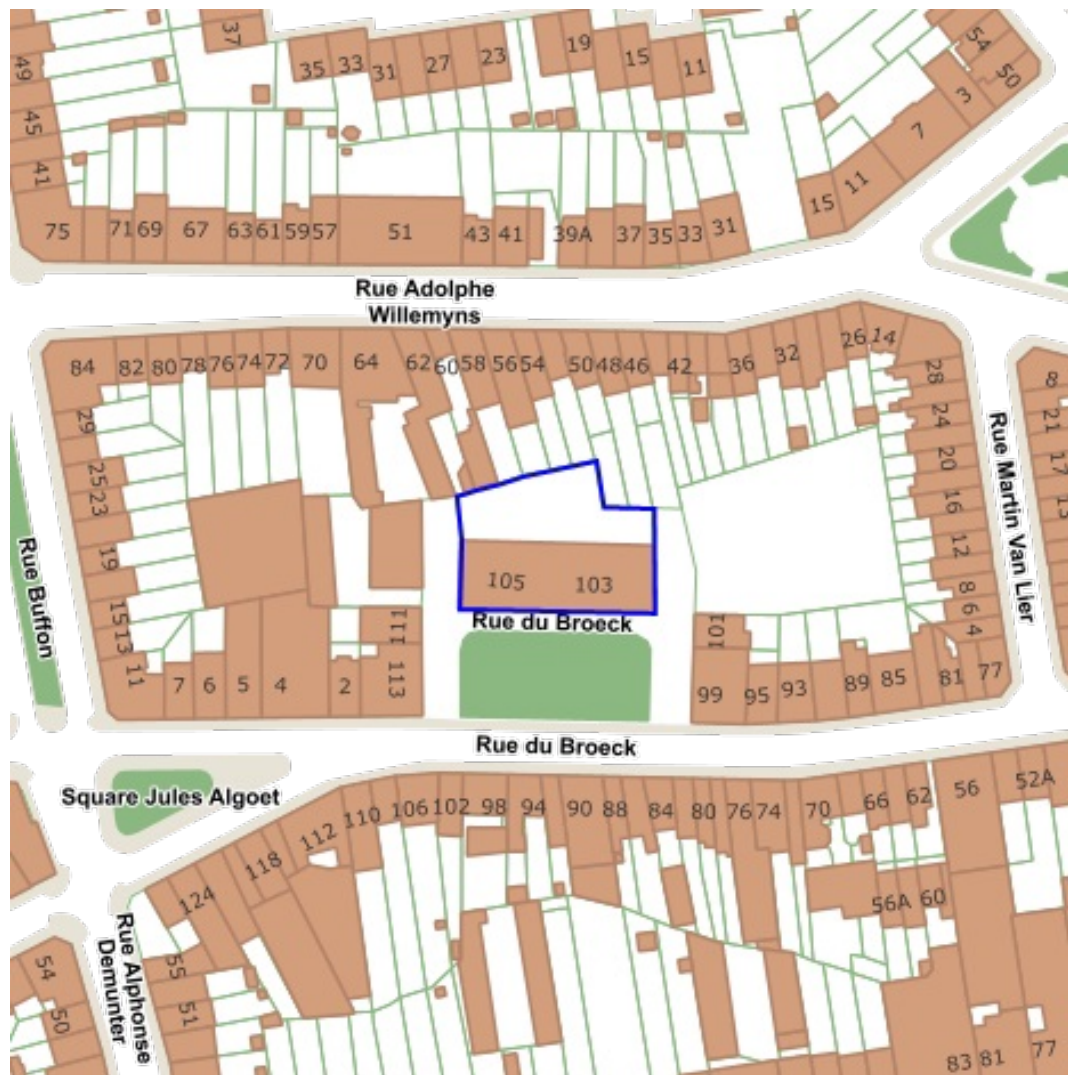

Sources
Bruxelles Environnement
[WMS Bruxelles Environnement](http://WMS.Bruxelles-Environnement.be)

Zones de protection en Forêt de Soignes