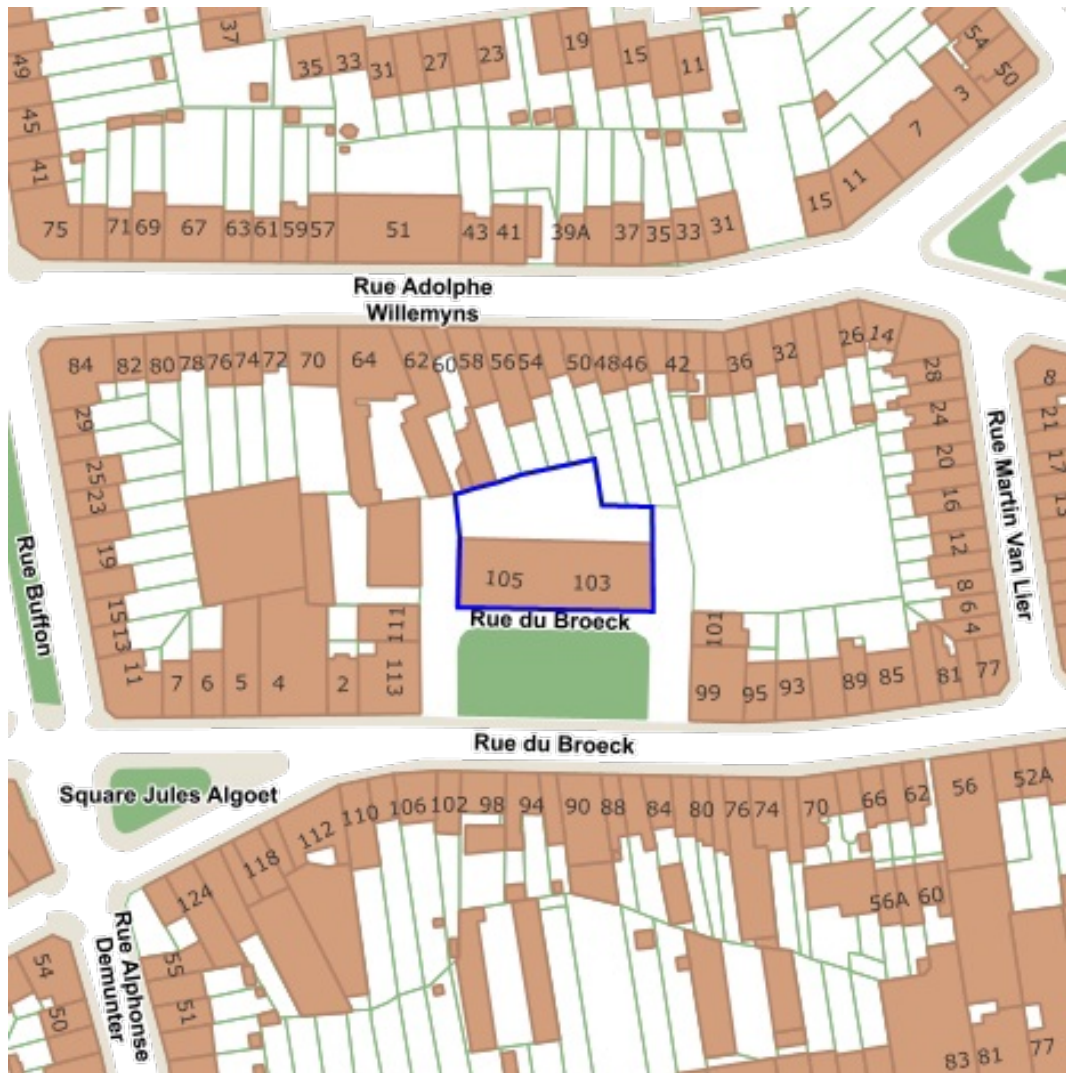

Sources
BUP - Urban
[WMS BruGIS](#)