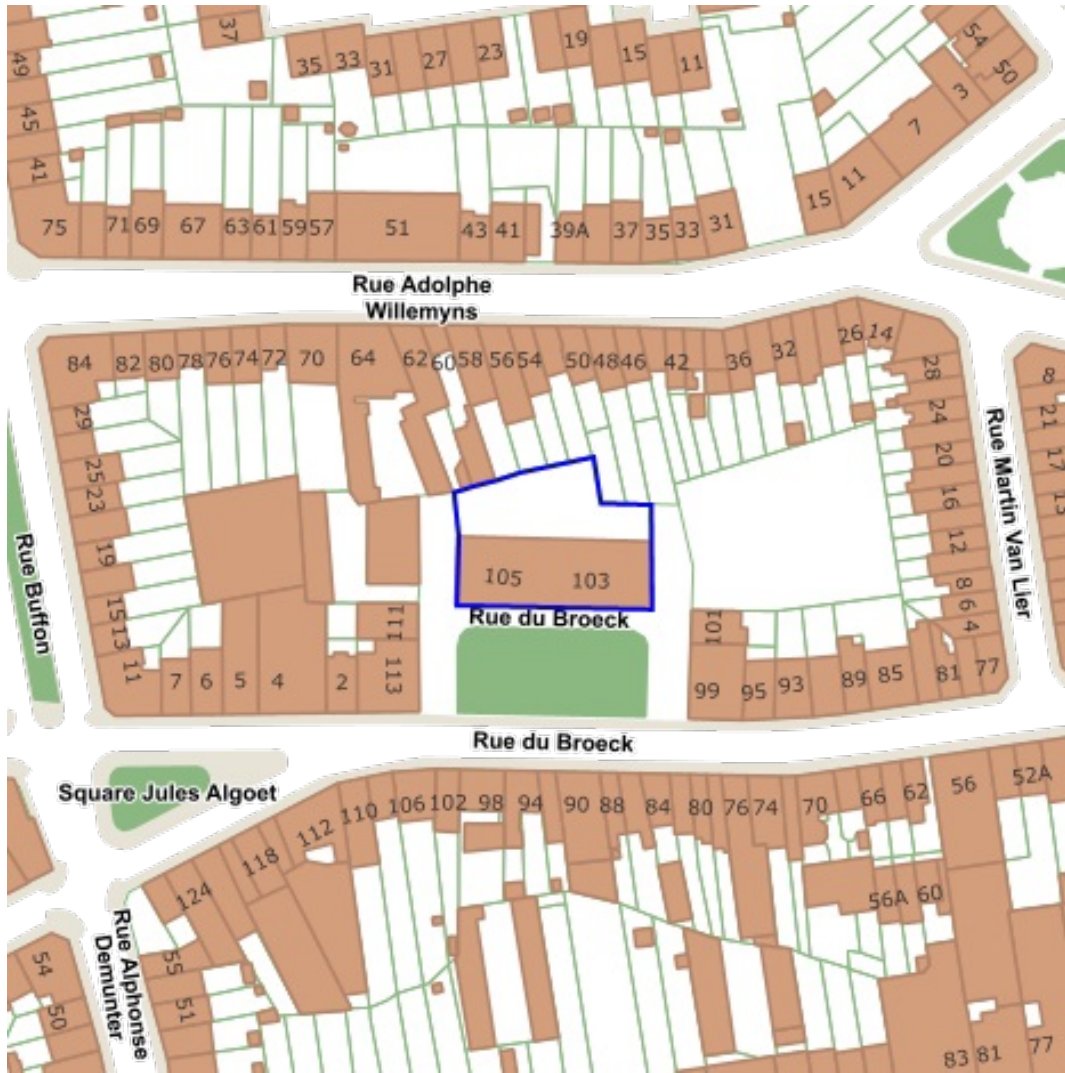

Sources
BUP - Urban
[WMS BruGIS](#)