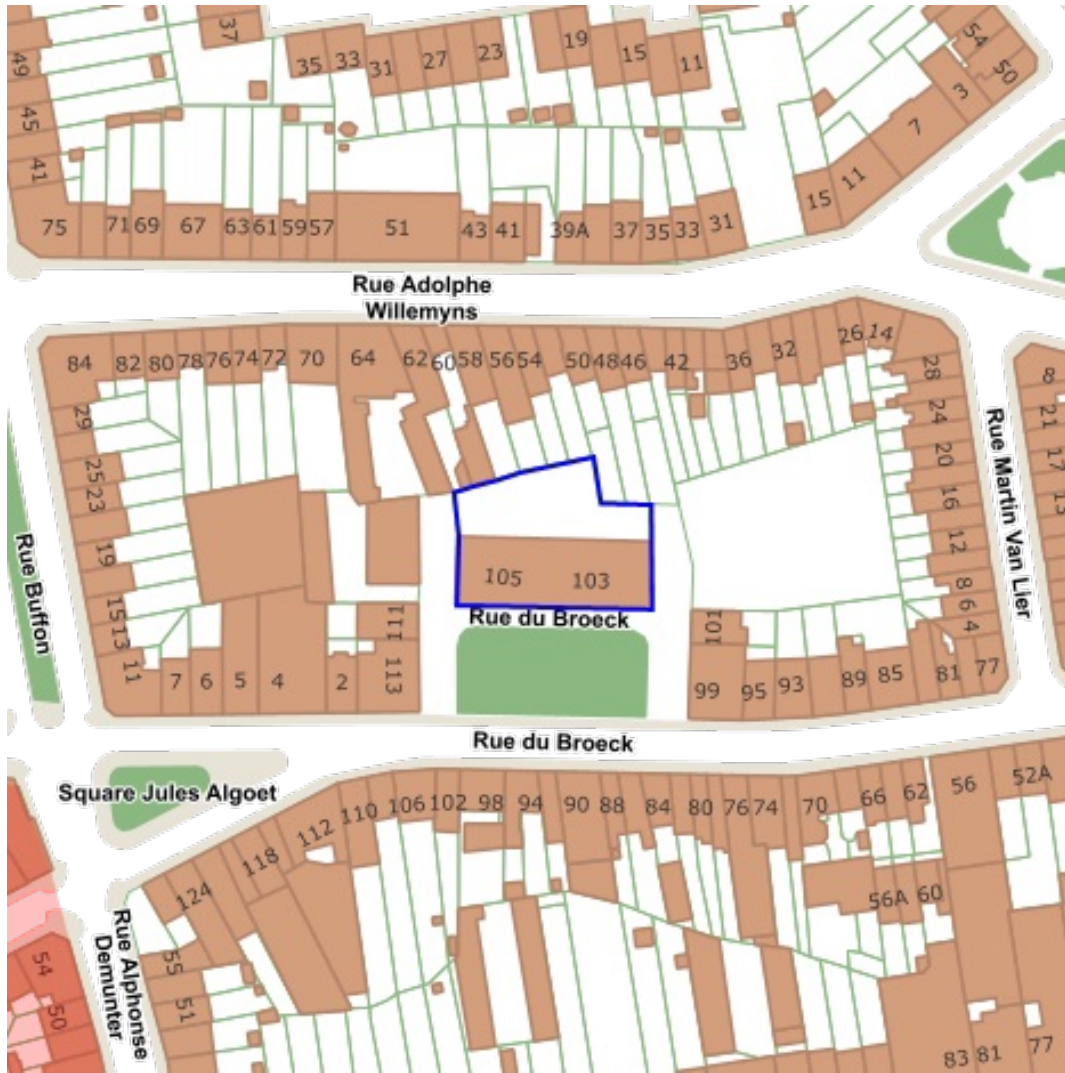

Sources
BUP - Urban
[WMS BruGIS](#)