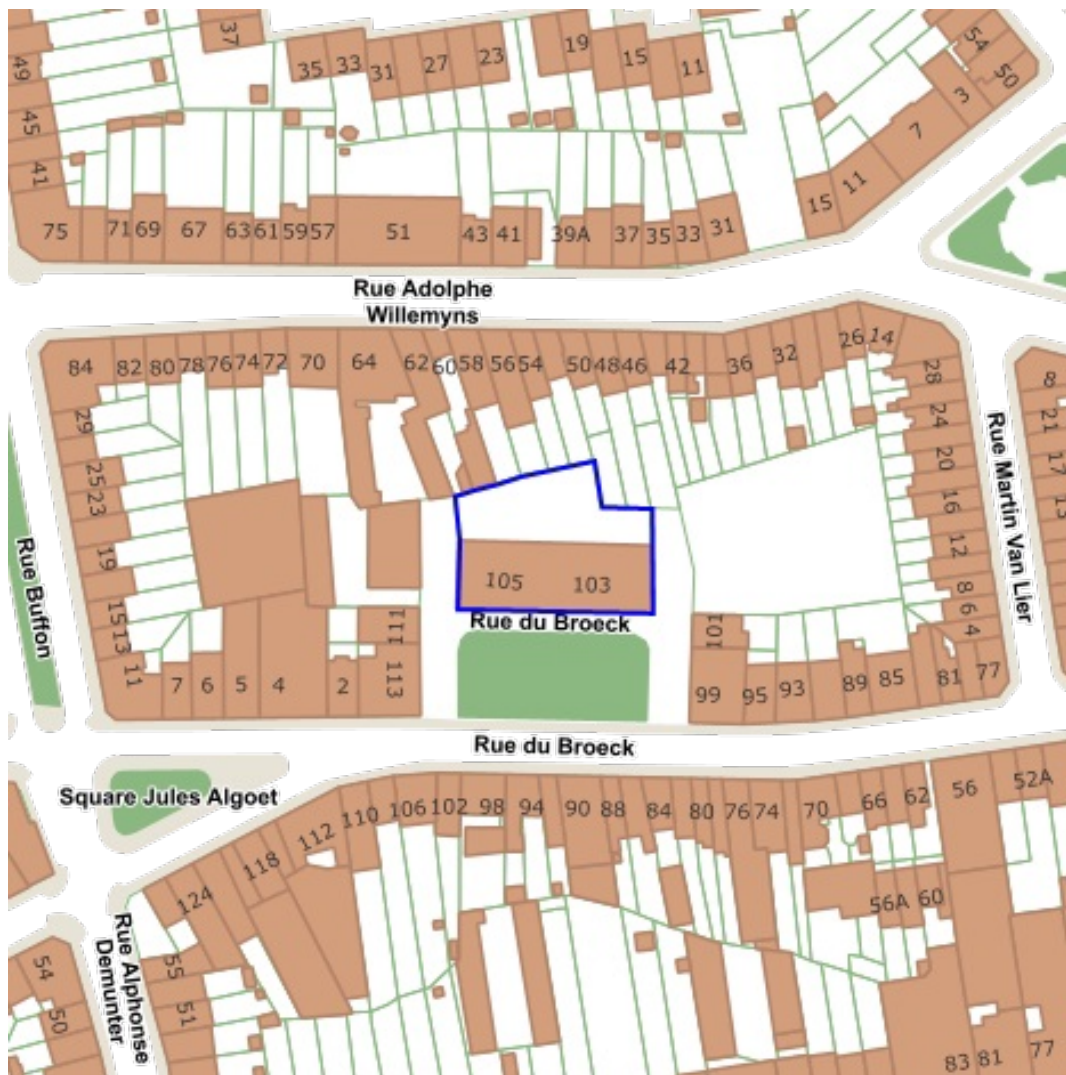

Sources
BUP - Urban
[WMS BruGIS](#)