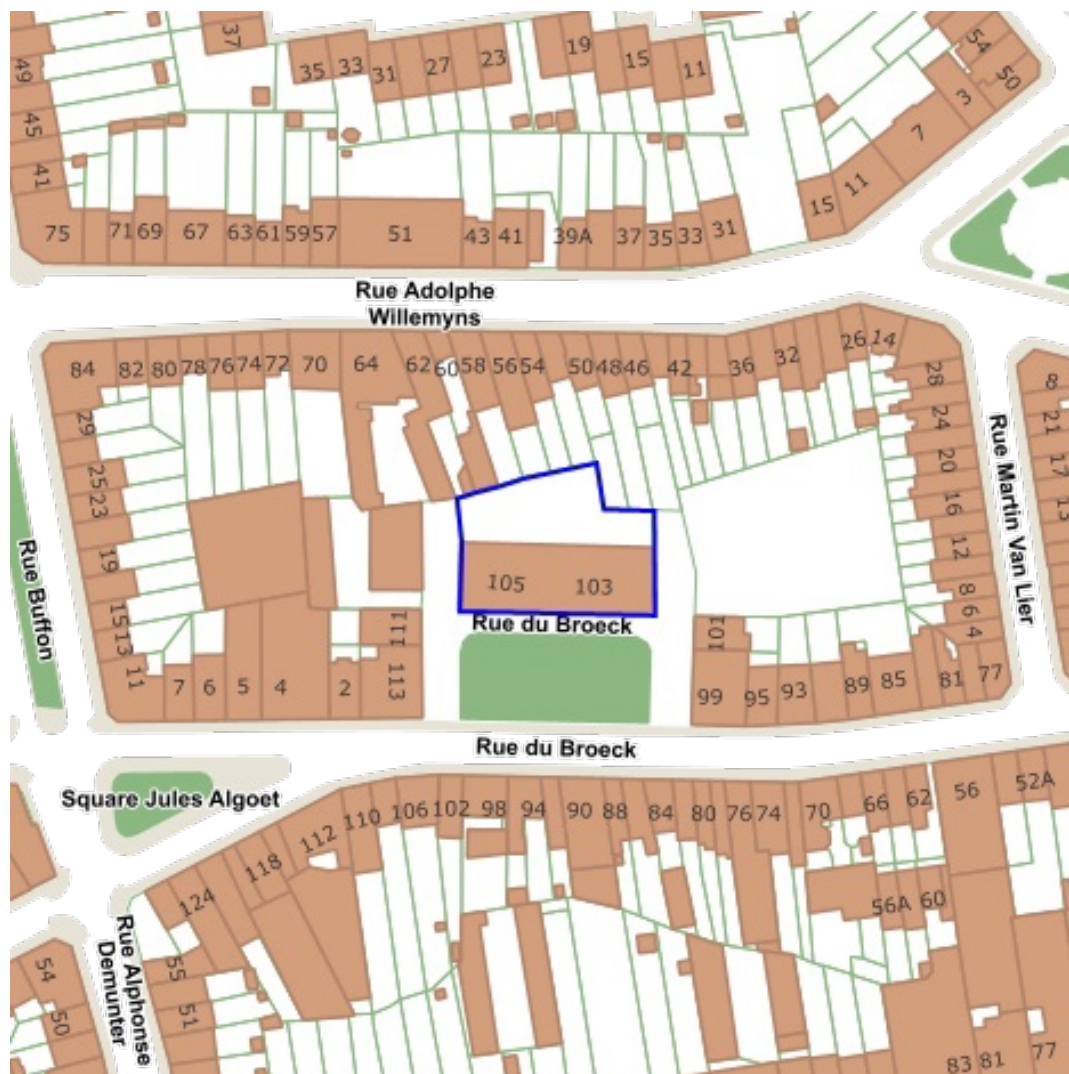

Sources
Bruxelles Environnement
[WMS Bruxelles Environnement](http://wms.bruxelles-environnement.be)