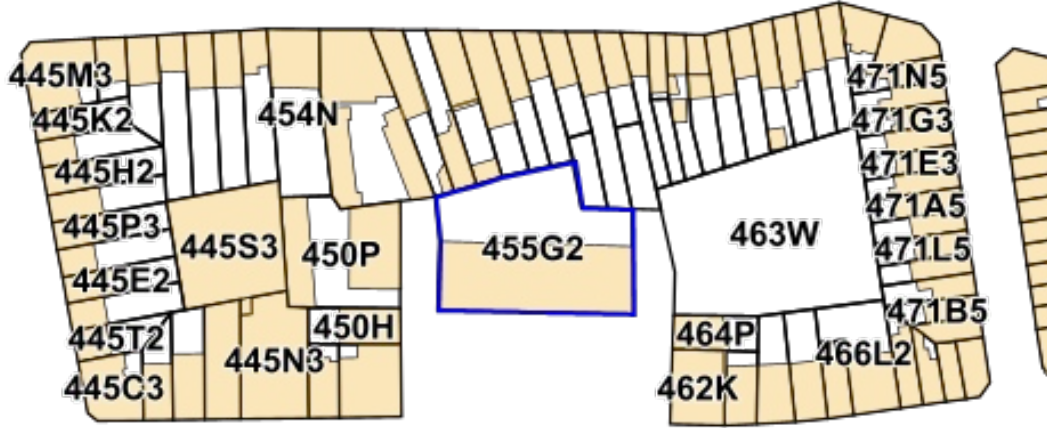

Table des matières

Cadastre.....	2
Orthophotoplans.....	3
Carte aléa d'inondation 2019.....	4
Carte aléa d'inondation fluvial 2019.....	5
Carte aléa d'inondation fluvial 2019 - élevé (PR 10 ans).....	6
Carte aléa d'inondation fluvial 2019 - moyen (PR 100 ans).....	7
Carte aléa d'inondation fluvial 2019 - faible (scénario extrême).....	8
Données hydrographiques.....	9
Inventaire Etat du Sol.....	10
Promenades et chemins.....	11
Réserves et espaces verts.....	12
Habitats Natura 2000.....	13
Sites Natura 2000.....	14
Sites Seveso.....	15
Zones de limitation du bruit des avions.....	16
Zones de protection de la forêt de Soignes.....	17
Monuments et Sites - Atlas Archéologique.....	18
Monuments et Sites - Inventaire archéologique et historique.....	19
Monuments et Sites - Patrimoine Naturel.....	20
Monuments et Sites - Statut légal et Registre.....	21
Contrats de quartiers.....	22
Contrats de rénovation urbaine.....	23
Zones de préemption.....	24
Urbanisme.....	25

Légende

résultat dans carte

résultat dans parcelle

Sources
BUP - Urban
[WMS BruGIS](#)