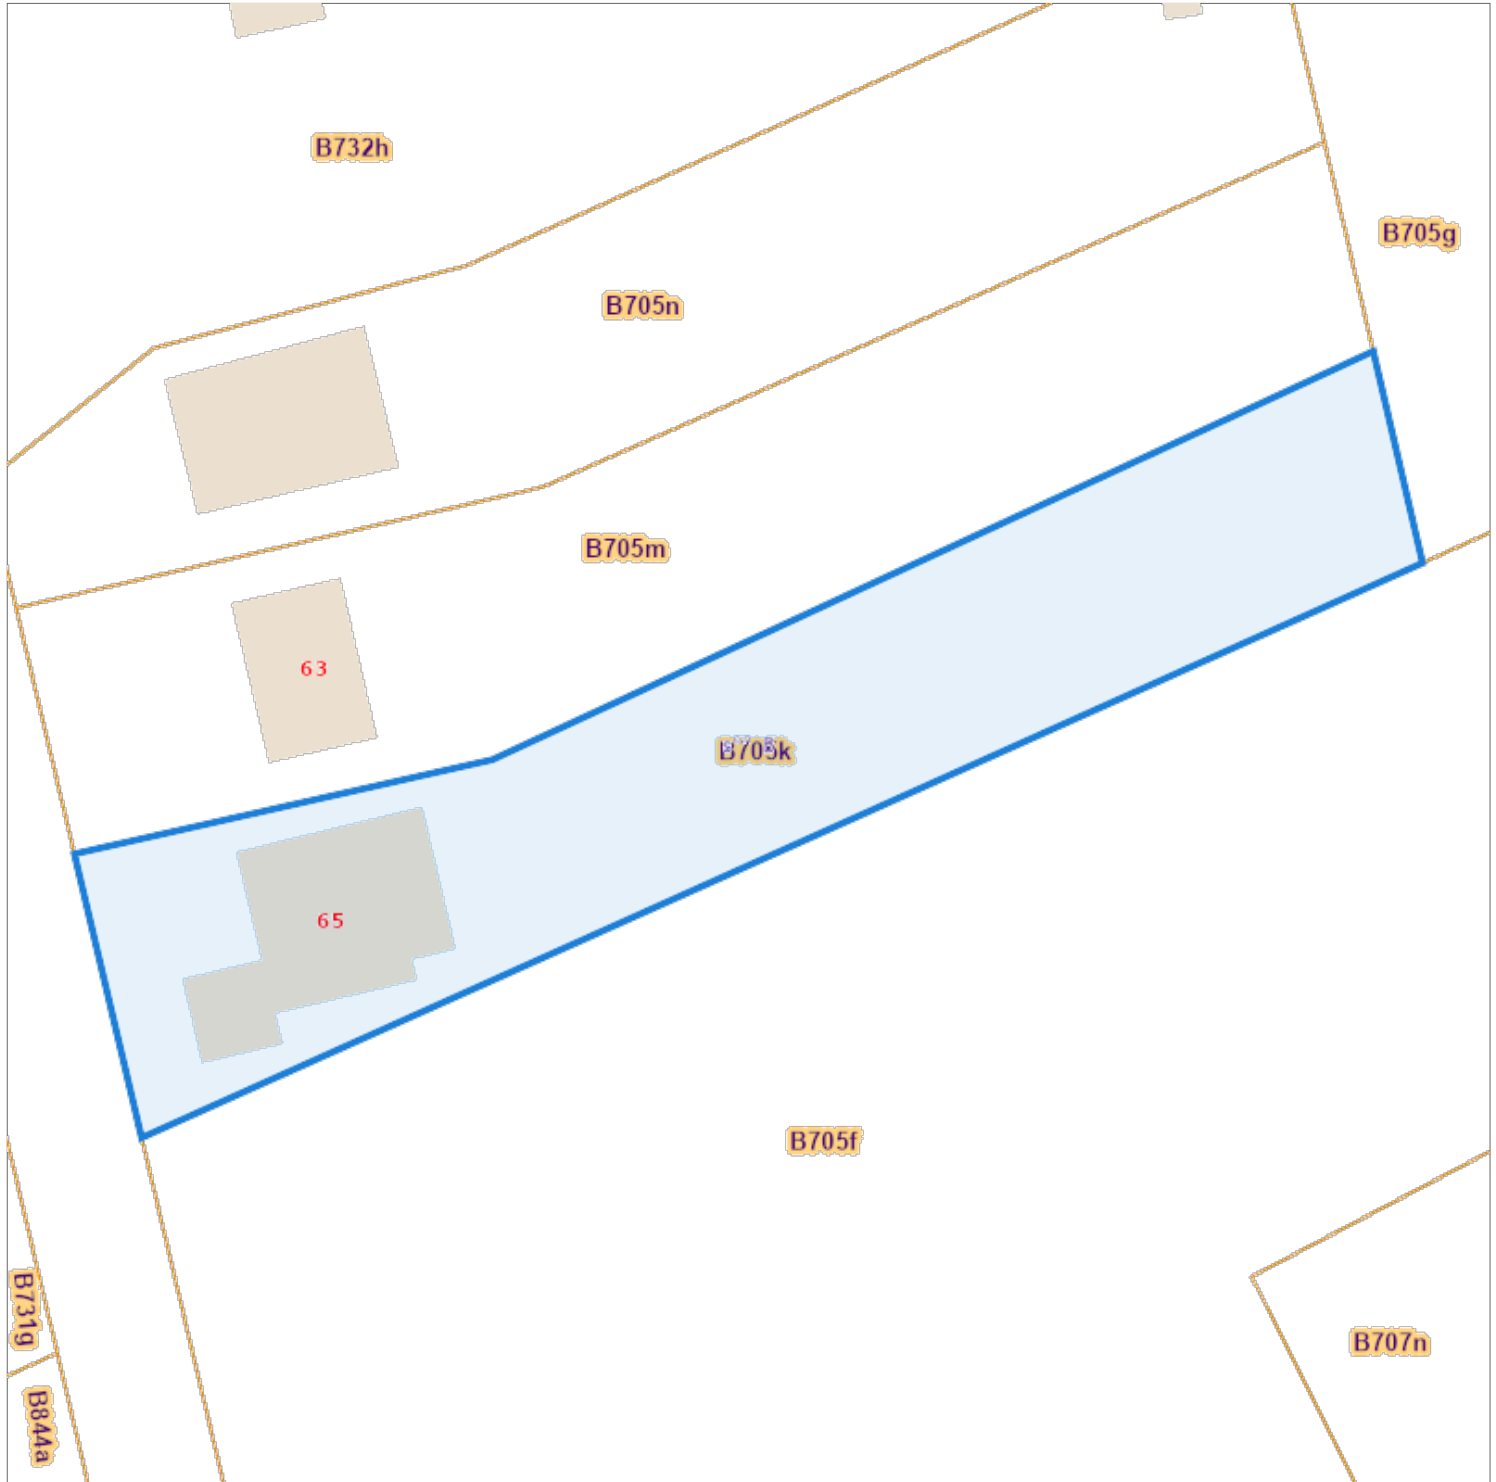

# Recherche cadastrale

Situation la plus récente

Parcelles:

Echelle: 1:250

Capakey	Adresse	Identifié par
62106B0705/00K000	Rue Commandant Naessens 65, 4340 Villers-l'Evu00EAque	Capakey

L'AAPD, producteur de la banque de données contenant ces données bénéficie des droits de propriété intellectuelle mentionnés dans la loi du 30 juin 1994 concernant les droits d'auteur et droits voisins.