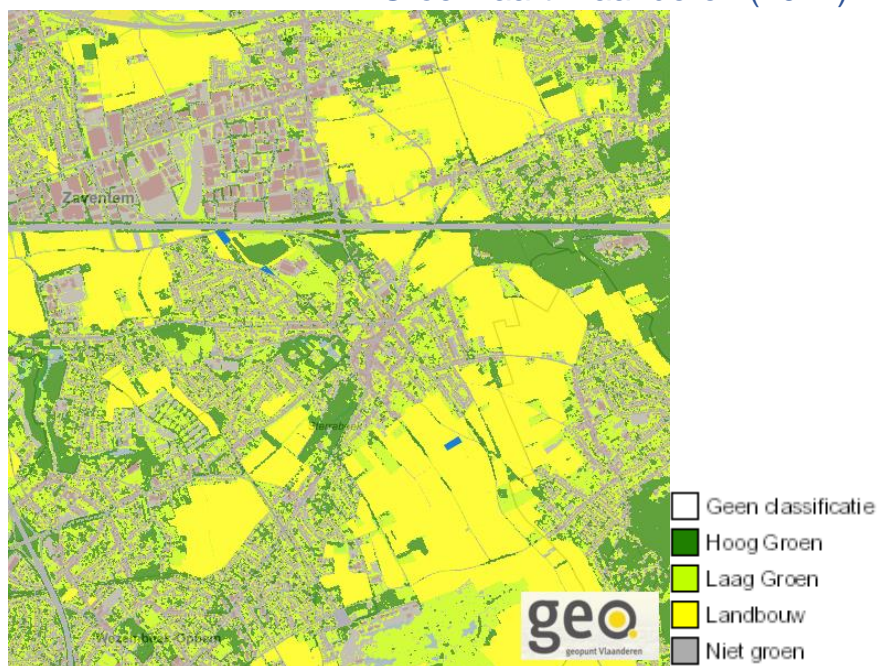

Groenkaart Vlaanderen (2021)