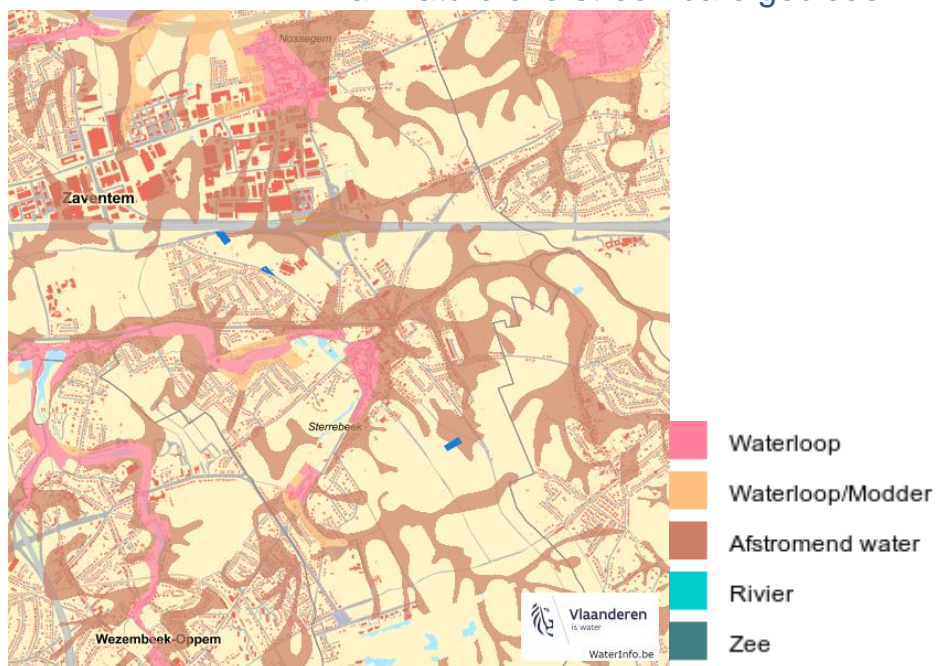

### Overstromingsgevoelige gebieden vanuit de zee

- A - Geen overstroming gemodelleerd
- B - Kleine kans op overstromingen onder klimaatverandering
- C - Kleine kans op overstromingen
- D - Middelgrote kans op overstromingen

### Signaalgebieden

- Categorie
- Bouwwrije opgave
  - Verscherpte watertoets

Doorneveld, 1933 Sterrebeek  
 Doorneveld, 1933 Sterrebeek  
 Doorneveld, 1933 Sterrebeek  
 Loosenweg, 1933 Sterrebeek

Recent overstromde gebieden (2017)

Risicozones overstroming (2017)

Doorneveld, 1933 Sterrebeek  
Doorneveld, 1933 Sterrebeek  
Doorneveld, 1933 Sterrebeek  
Loosenweg, 1933 Sterrebeek

### Van nature overstroombare gebieden

Doorneveld, 1933 Sterrebeek  
 Doorneveld, 1933 Sterrebeek  
 Doorneveld, 1933 Sterrebeek  
 Loosenweg, 1933 Sterrebeek