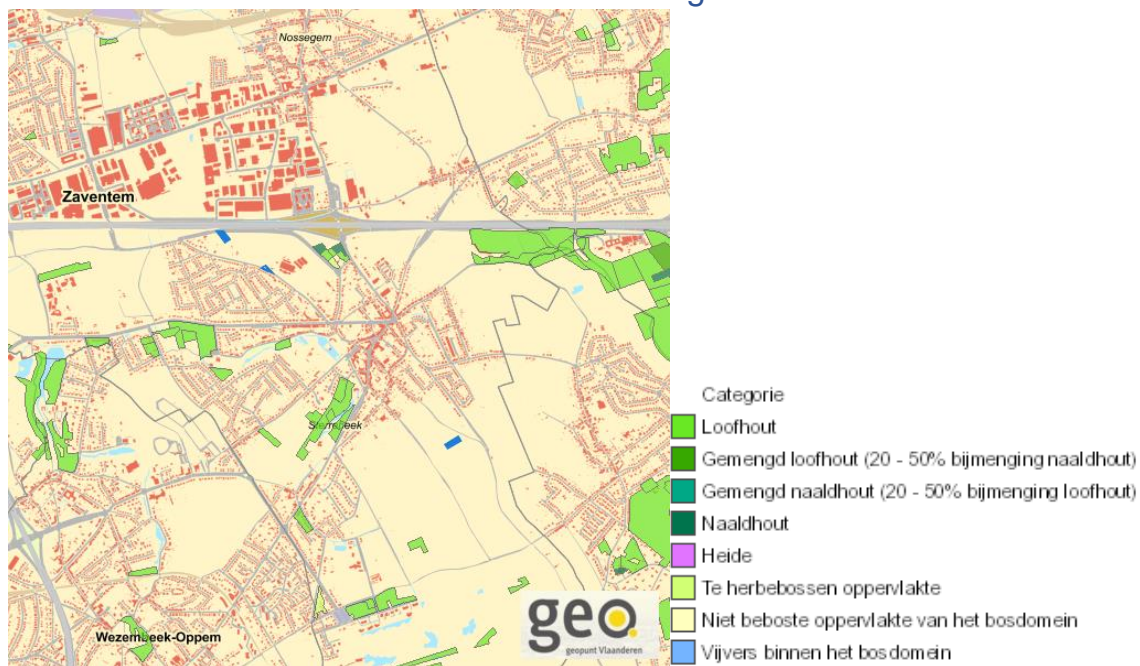

Doorneveld, 1933 Sterrebeek
Doorneveld, 1933 Sterrebeek
Doorneveld, 1933 Sterrebeek
Loosenweg, 1933 Sterrebeek

Natuur

Bosreferentielaag 2000