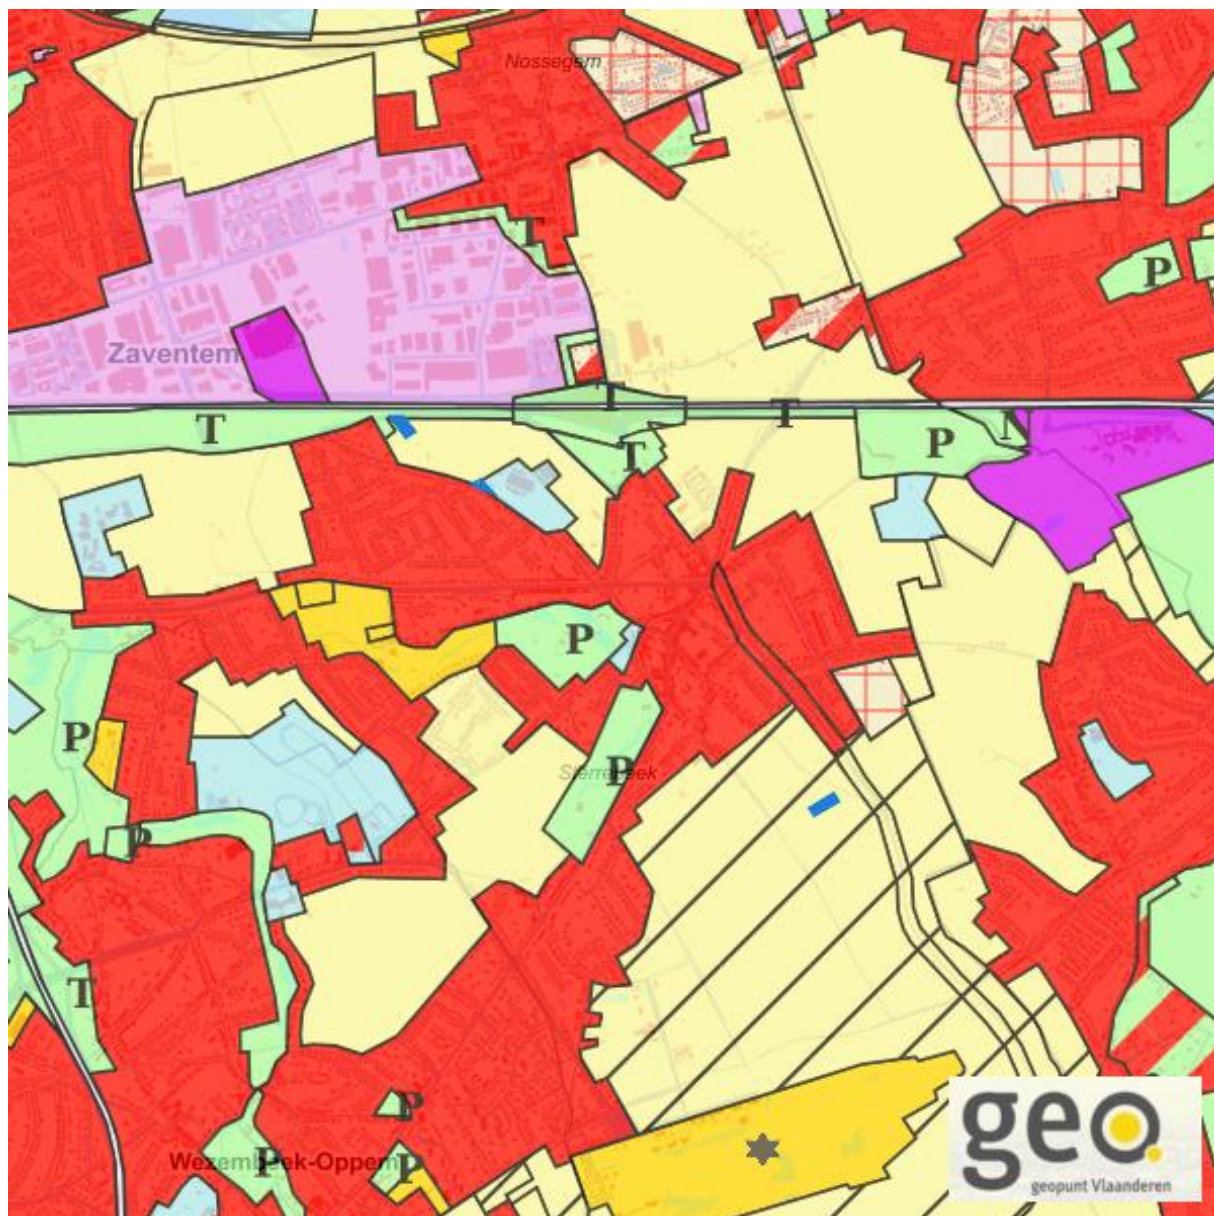

### *Omgeving*

---

Doorneveld, 1933 Sterrebeek  
Doorneveld, 1933 Sterrebeek  
Doorneveld, 1933 Sterrebeek  
Loosenweg, 1933 Sterrebeek

---

*Kadaster*

---

Meest recente toestand

Doorneveld, 1933 Sterrebeek  
Doorneveld, 1933 Sterrebeek  
Doorneveld, 1933 Sterrebeek  
Loosenweg, 1933 Sterrebeek

## Fiscale toestand

Doorneveld, 1933 Sterrebeek  
Doorneveld, 1933 Sterrebeek  
Doorneveld, 1933 Sterrebeek  
Loosenweg, 1933 Sterrebeek

---

*Gewestplan*

---

[www.geopunt.be](http://www.geopunt.be)  
[Gewestplan legende](#)

Doorneveld, 1933 Sterrebeek  
 Doorneveld, 1933 Sterrebeek  
 Doorneveld, 1933 Sterrebeek  
 Loosenweg, 1933 Sterrebeek