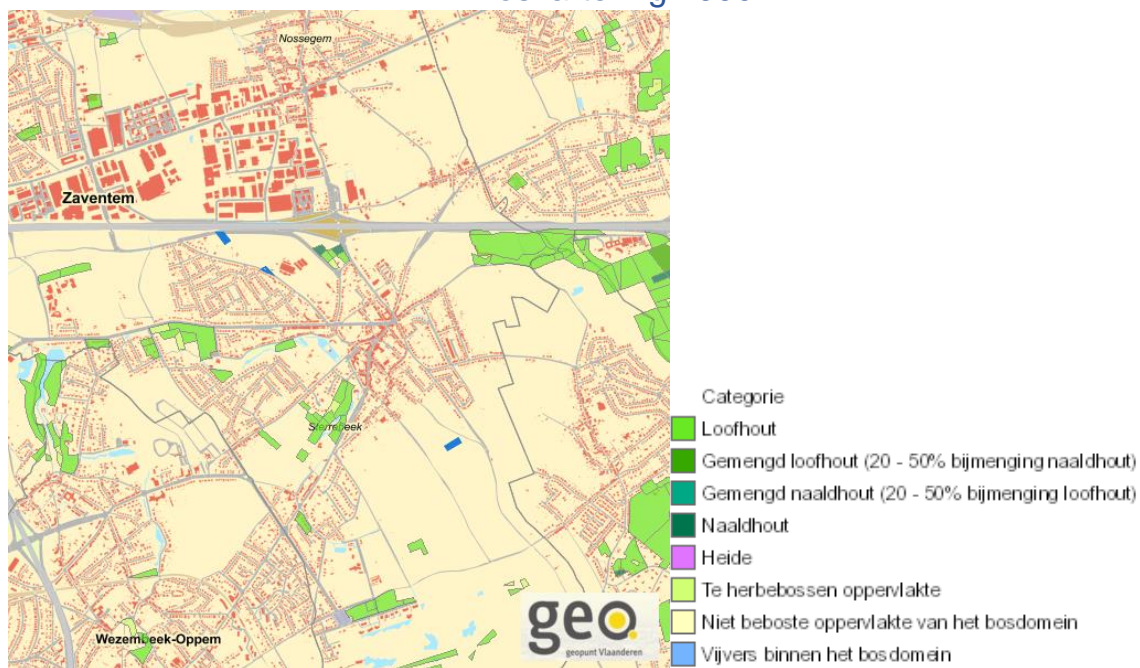

Doorneveld, 1933 Sterrebeek
Doorneveld, 1933 Sterrebeek
Doorneveld, 1933 Sterrebeek
Loosenweg, 1933 Sterrebeek

Boskartering 1990