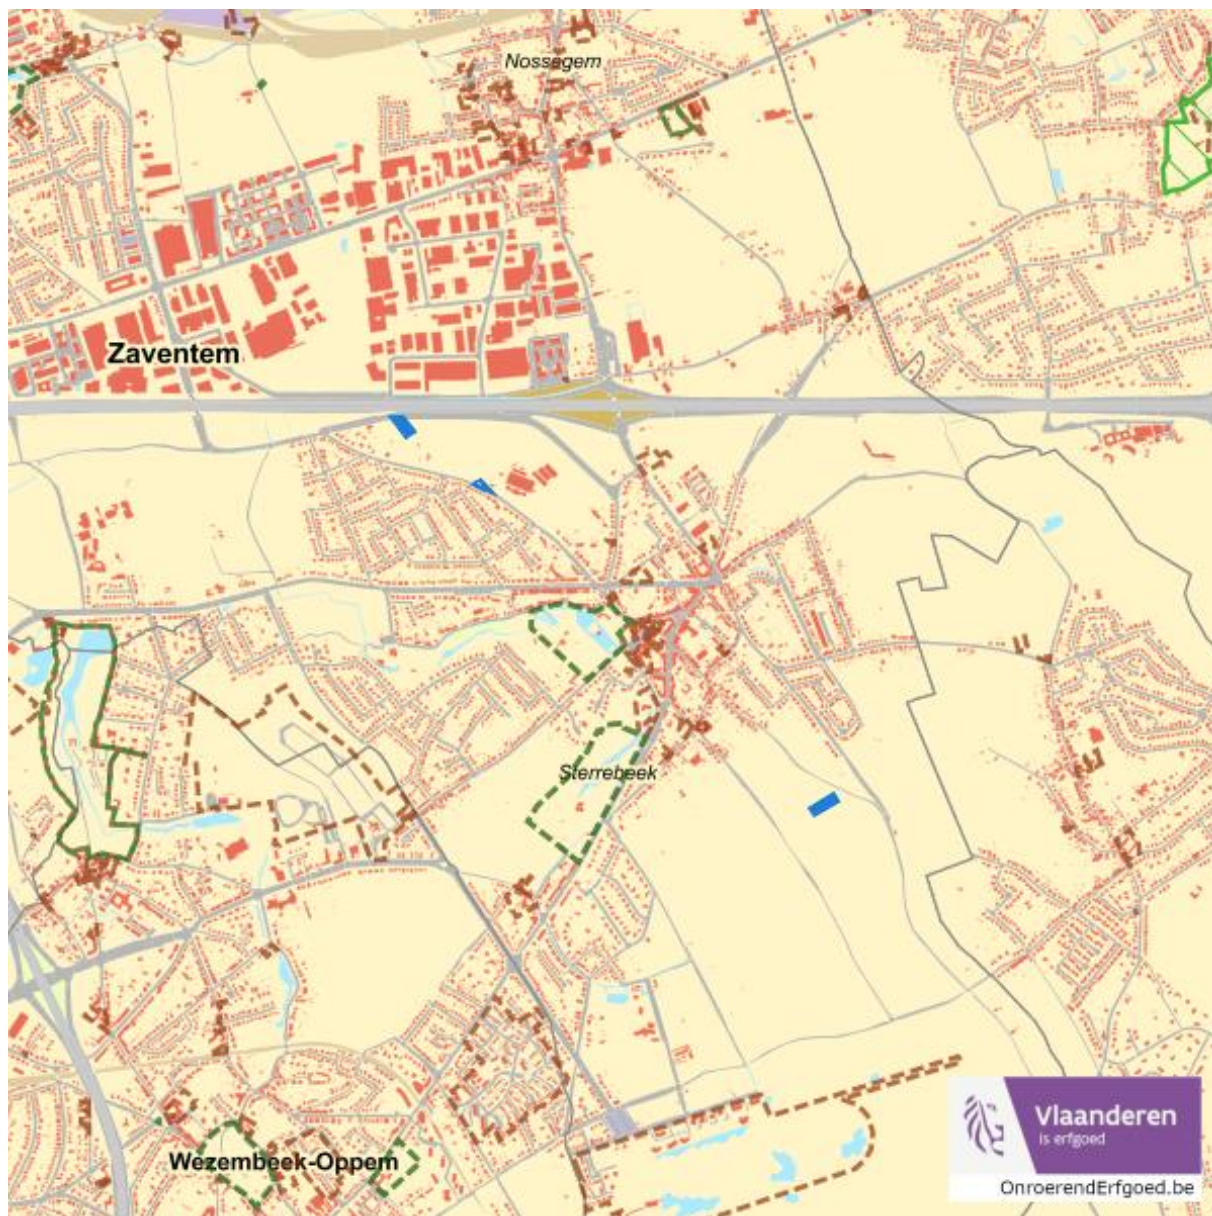

Doorneveld, 1933 Sterrebeek
Doorneveld, 1933 Sterrebeek
Doorneveld, 1933 Sterrebeek
Loosenweg, 1933 Sterrebeek

Wetenschappelijke inventarissen