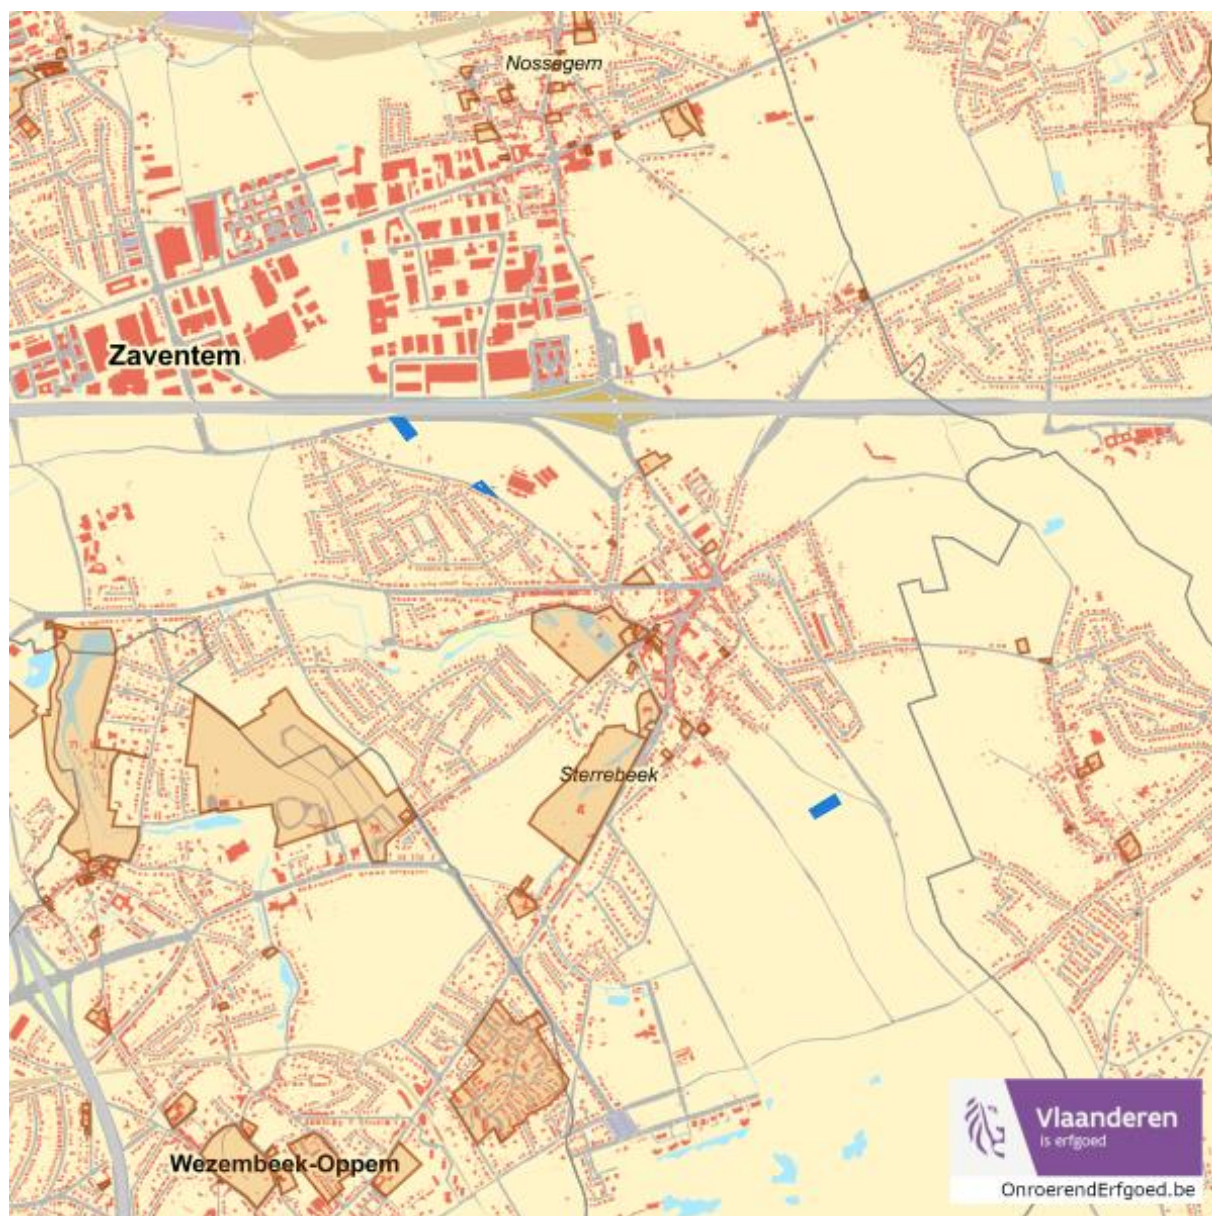

Doorneveld, 1933 Sterrebeek
Doorneveld, 1933 Sterrebeek
Doorneveld, 1933 Sterrebeek
Loosenweg, 1933 Sterrebeek

Vastgestelde inventarissen