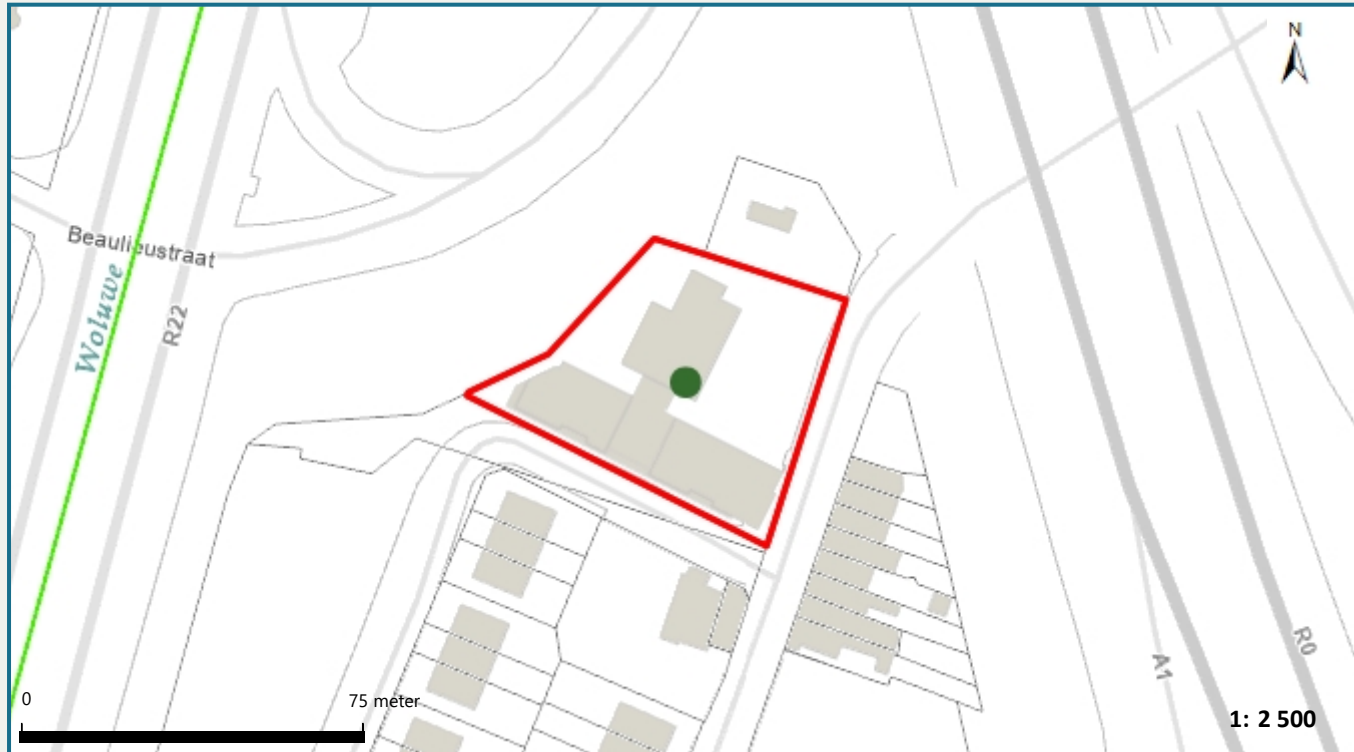

Vlaanderen
is milieu

Kaartafdruk Risicozones overstromingen m.b.t. de natuurrampenverzekering

Versie kaart: *januari 2018*

Het perceel te Machelen, afdeling 1, sectie A met perceelnummer 0461/00V002
bevindt zich niet in een risicozone voor overstromingen

Waterbeheerder:

Datum kaartafdruk: 02/05/2024

Voor meer beleidsinformatie: www.integraalwaterbeleid.be

Voor meer kaartmateriaal: www.waterinfo.be/watertoets

Legende

- Kadastrale Percelen
- Aslijnen Waterlopen
- Bevaarbaar
- Onbevaarbaar cat. 1
- Onbevaarbaar cat. 2
- Onbevaarbaar cat. 3
- Niet Geklasseerd
- nieuwe risicozones
- bevestigde risicozone
- geen risico meer