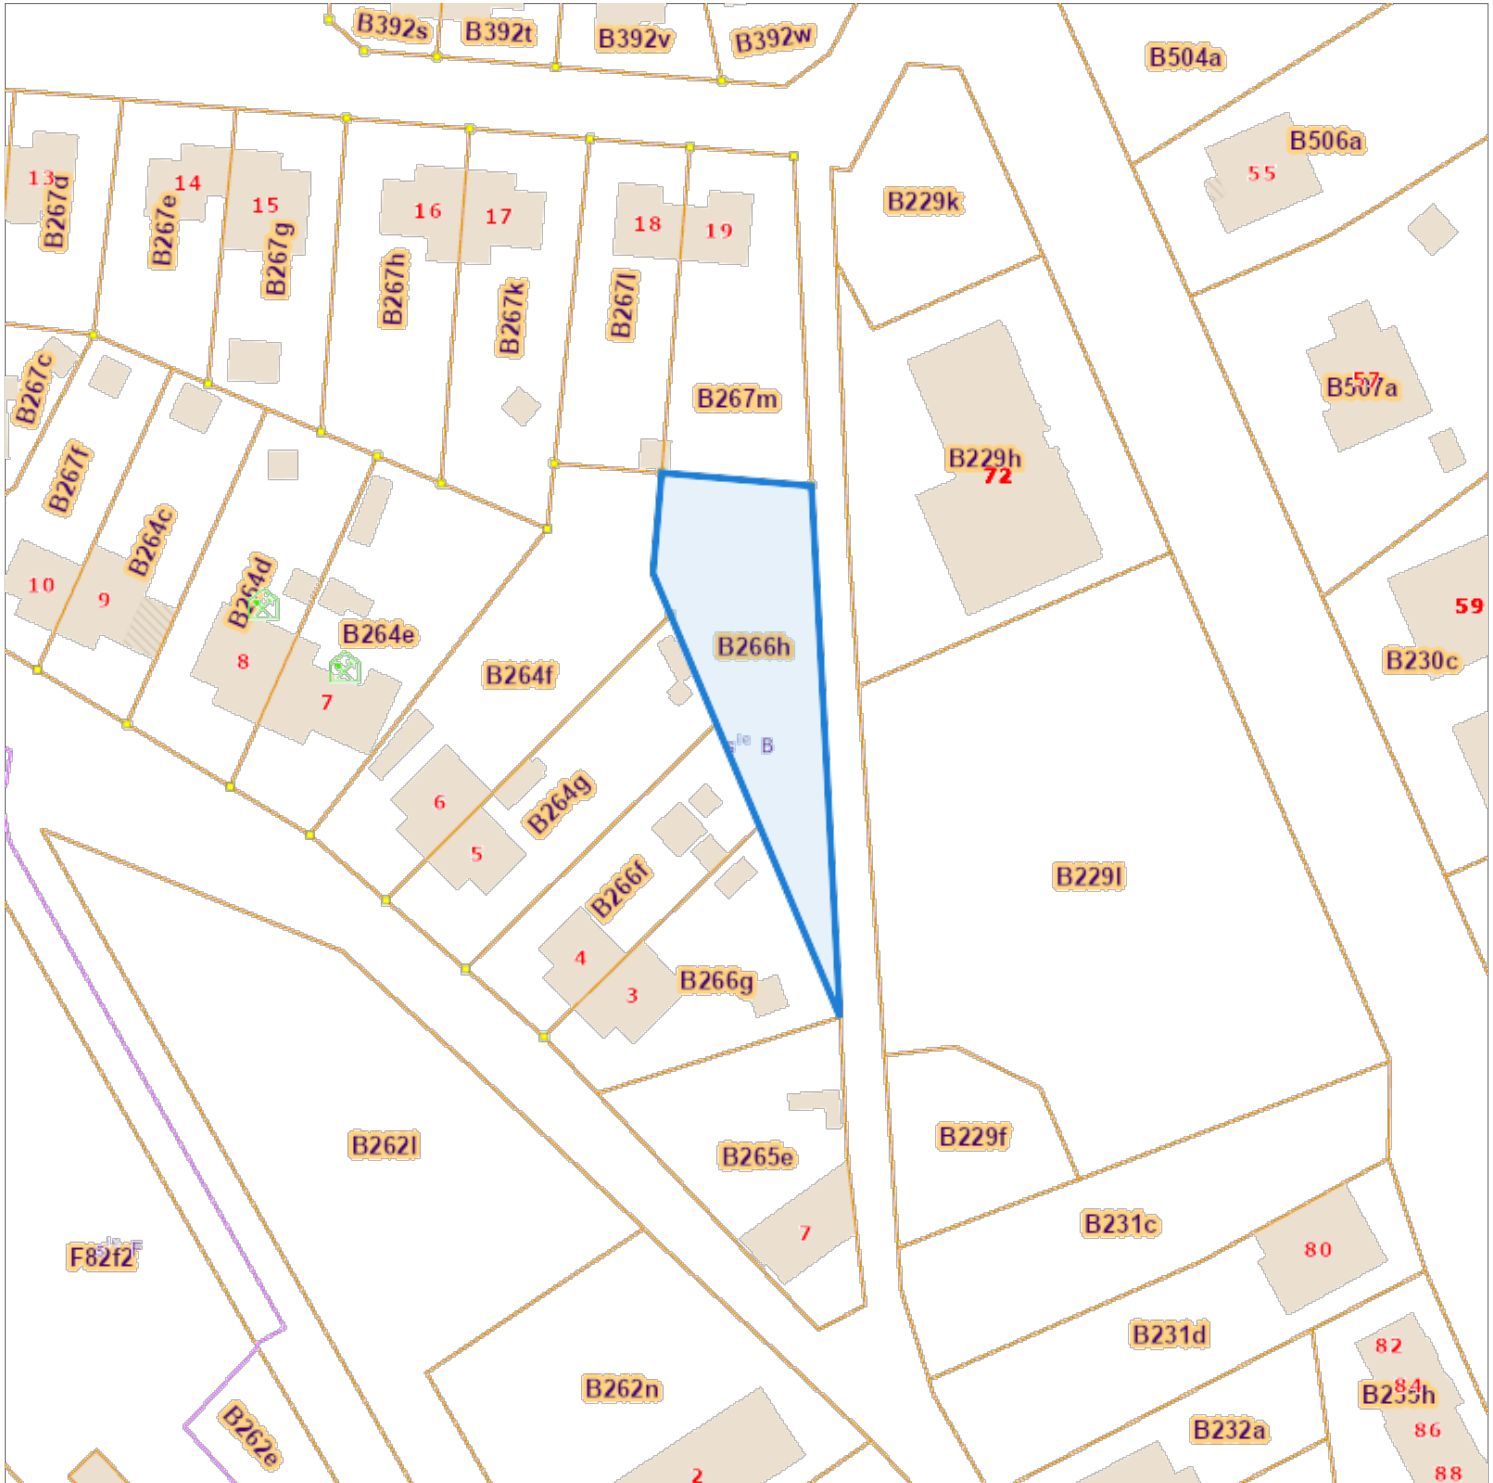

Opzoeking kadaster

Meest recente toestand

Referentie van het dossier: 23-01-3349/001

Percelen:

Schaal: 1:1000

Capakey	Adres	Geïdentificeerd door
73009B0266/00H000	ACHTER DE WAL , Borgloon	Capakey

De AAPD, producent van de databank waarin deze gegevens zijn opgenomen, aanvaardt de intellectuele eigendomsrechten vermeld in de wet van 30 juni 1994 betreffende het auteursrecht en de naburige rechten.