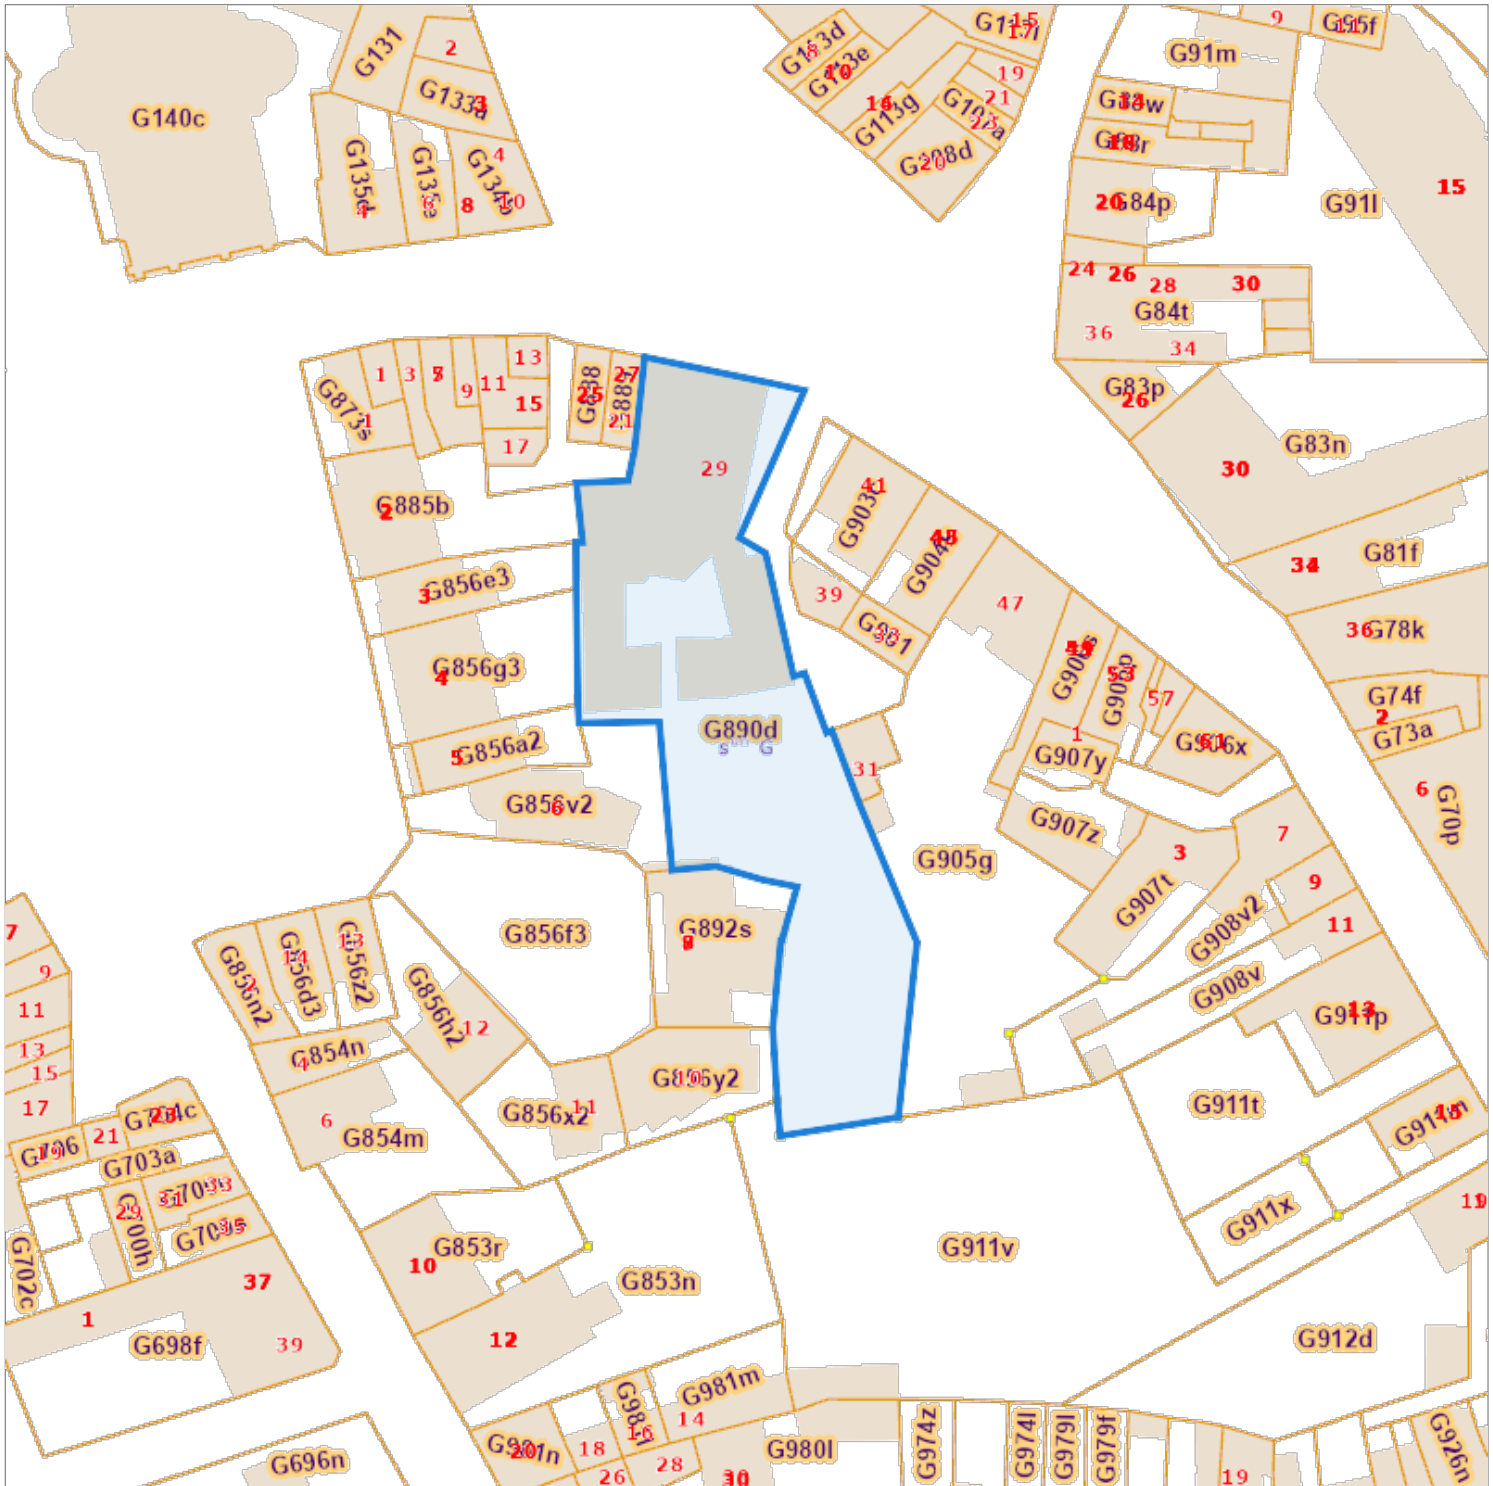

Recherche cadastrale

Situation la plus récente

Référence du dossier: 2023-0788/001

Parcelles:

Echelle: 1:1000

Capakey	Adresse	Identifié par
63072G0890/00D000	Rue Xhrouet 29, 4900 Spa	Capakey

L'AAPD, producteur de la banque de données contenant ces données bénéficie des droits de propriété intellectuelle mentionnés dans la loi du 30 juin 1994 concernant les droits d'auteur et droits voisins.