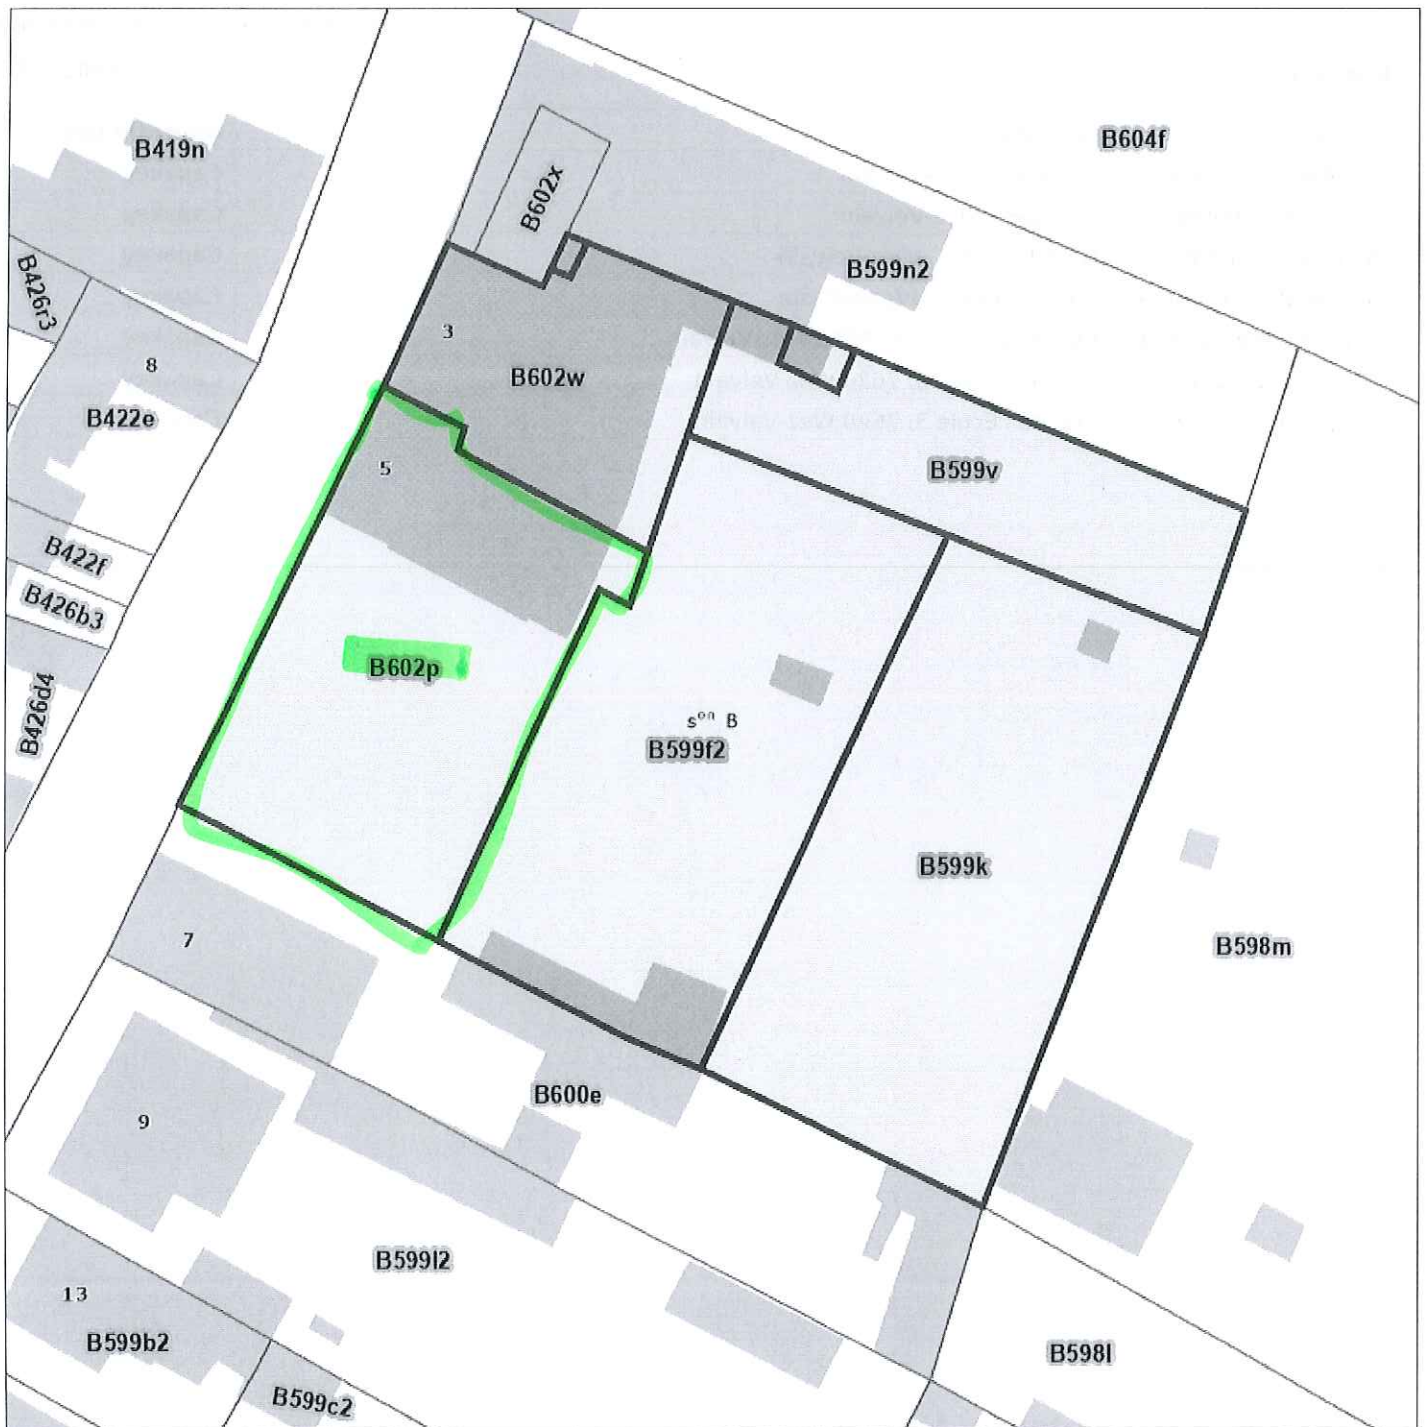

Recherche cadastrale

Situation la plus récente

L'AAPD, producteur de la banque de données contenant ces données bénéficie des droits de propriété intellectuelle mentionnés dans la loi du 30 juin 1994 concernant les droits d'auteur et droits voisins.