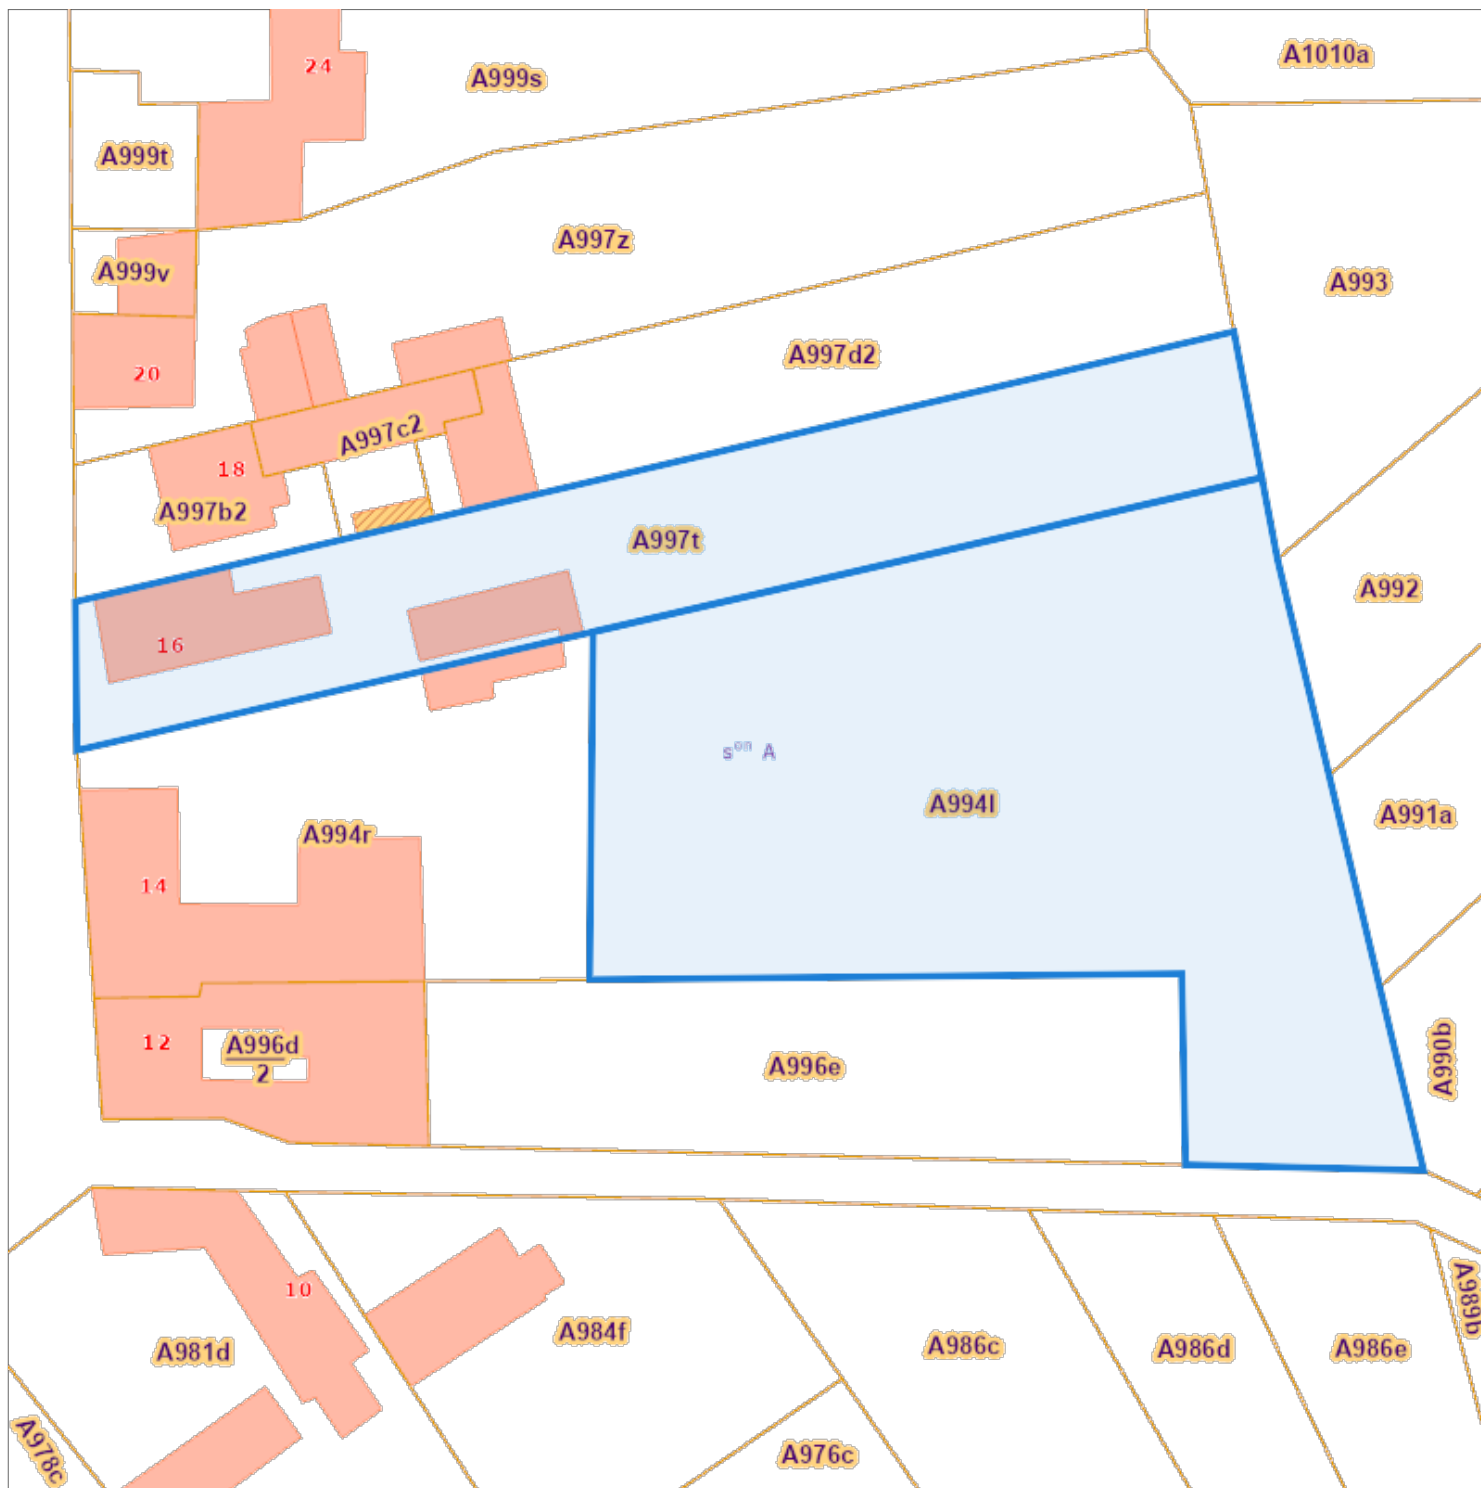

Recherche cadastrale

Situation la plus récente

Référence du dossier: 24-004020/001

Parcelles:

Echelle: 1:500

Capakey	Adresse	Identifié par
57045A0994/00L000	LAUMINOIS , Laplaigne	Capakey
57045A0997/00T000	Rue Auminois 16, 7620 Laplaigne	Capakey