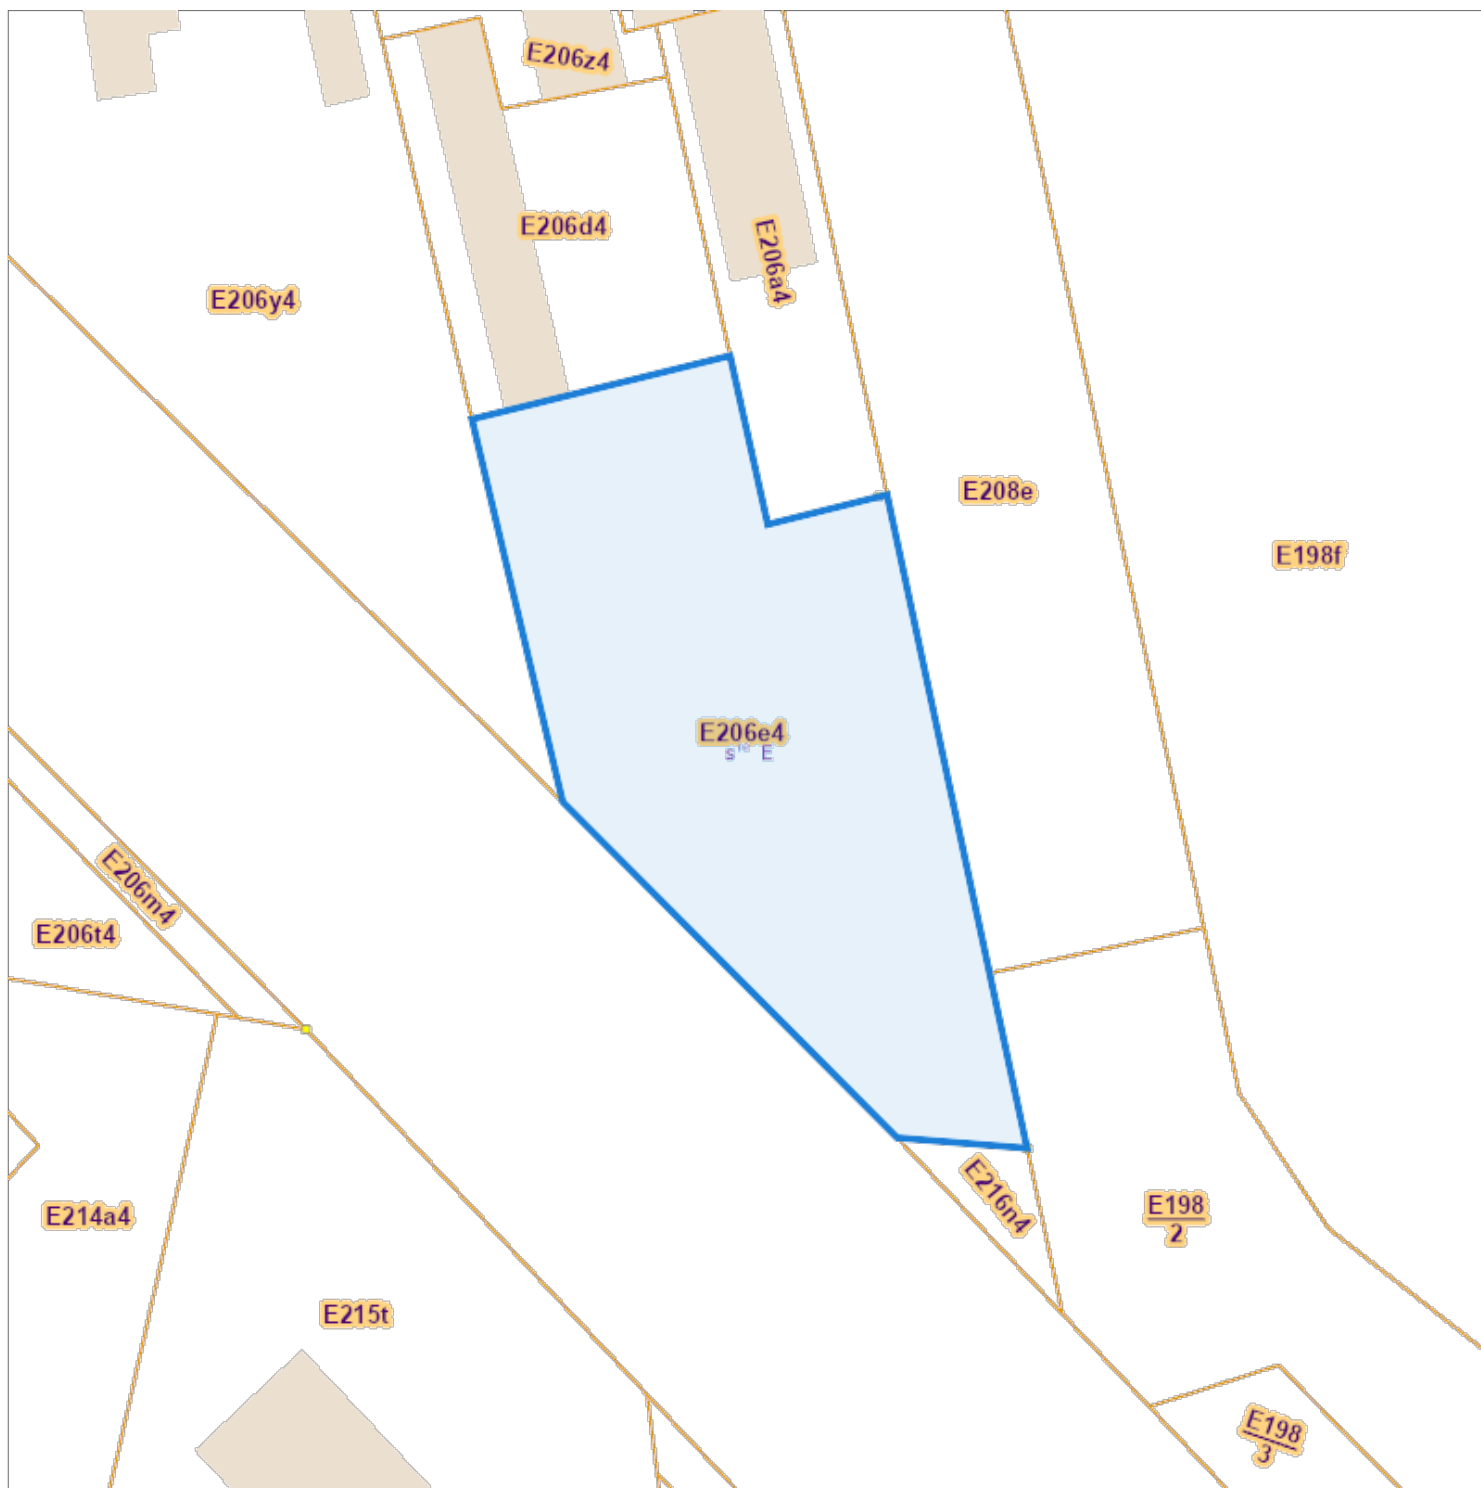

Opzoeking kadaster

Meest recente toestand

Referentie van het dossier: 22-00-0036/005

Percelen:

Schaal: 1:1000

Capakey	Adres	Geïdentificeerd door
71483E0206/00E004	LANGENHOF ,	Capakey

De AAPD, producent van de databank waarin deze gegevens zijn opgenomen, aanvaardt de intellectuele eigendomsrechten vermeld in de wet van 30 juni 1994 betreffende het auteursrecht en de naburige rechten.