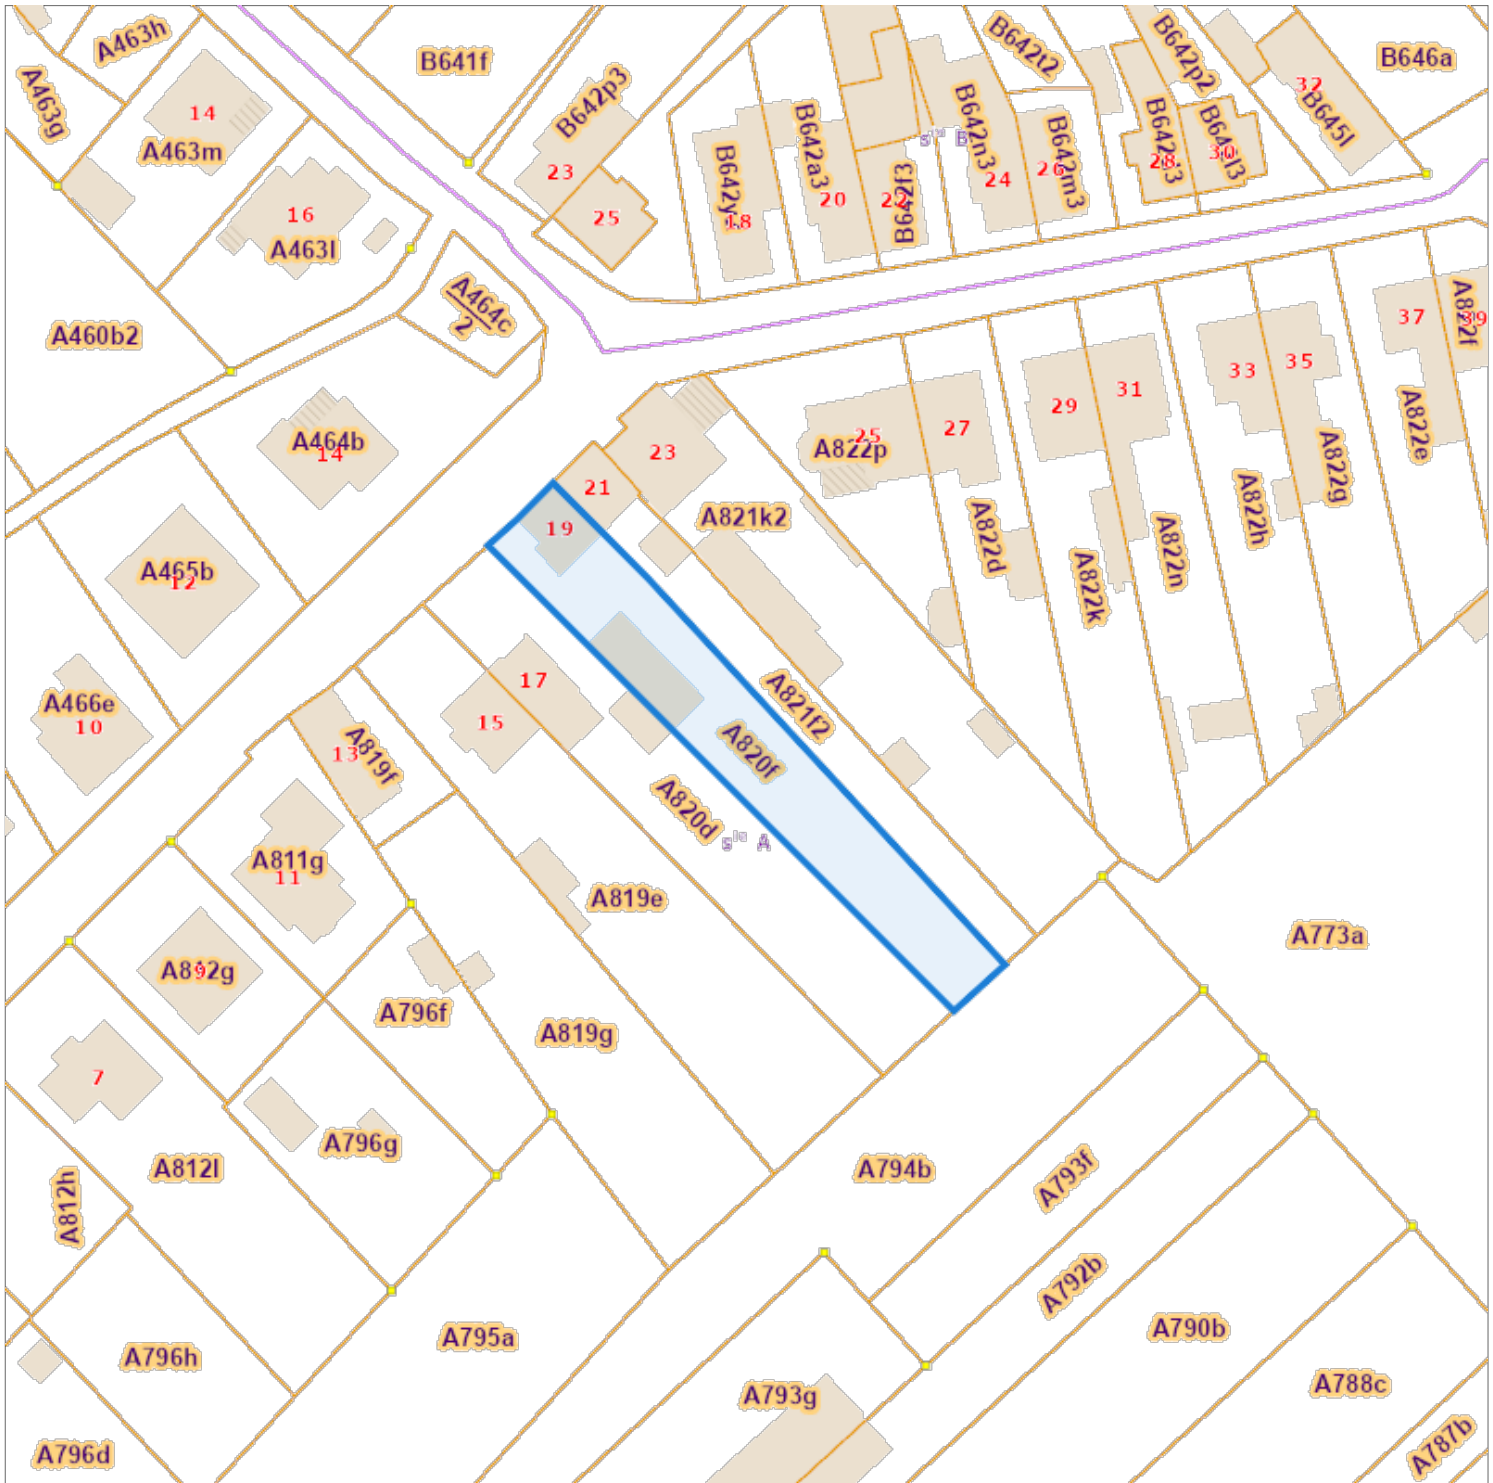

Opzoeking kadaster

Meest recente toestand

Referentie van het dossier: 24-00-0623/002

Percelen:

Schaal: 1:1000

Capakey	Adres	Geïdentificeerd door
73023A0820/00F000	Toekomststraat 19, 3740 Hees	Capakey

De AAPD, producent van de databank waarin deze gegevens zijn opgenomen, aanvaardt de intellectuele eigendomsrechten vermeld in de wet van 30 juni 1994 betreffende het auteursrecht en de naburige rechten.