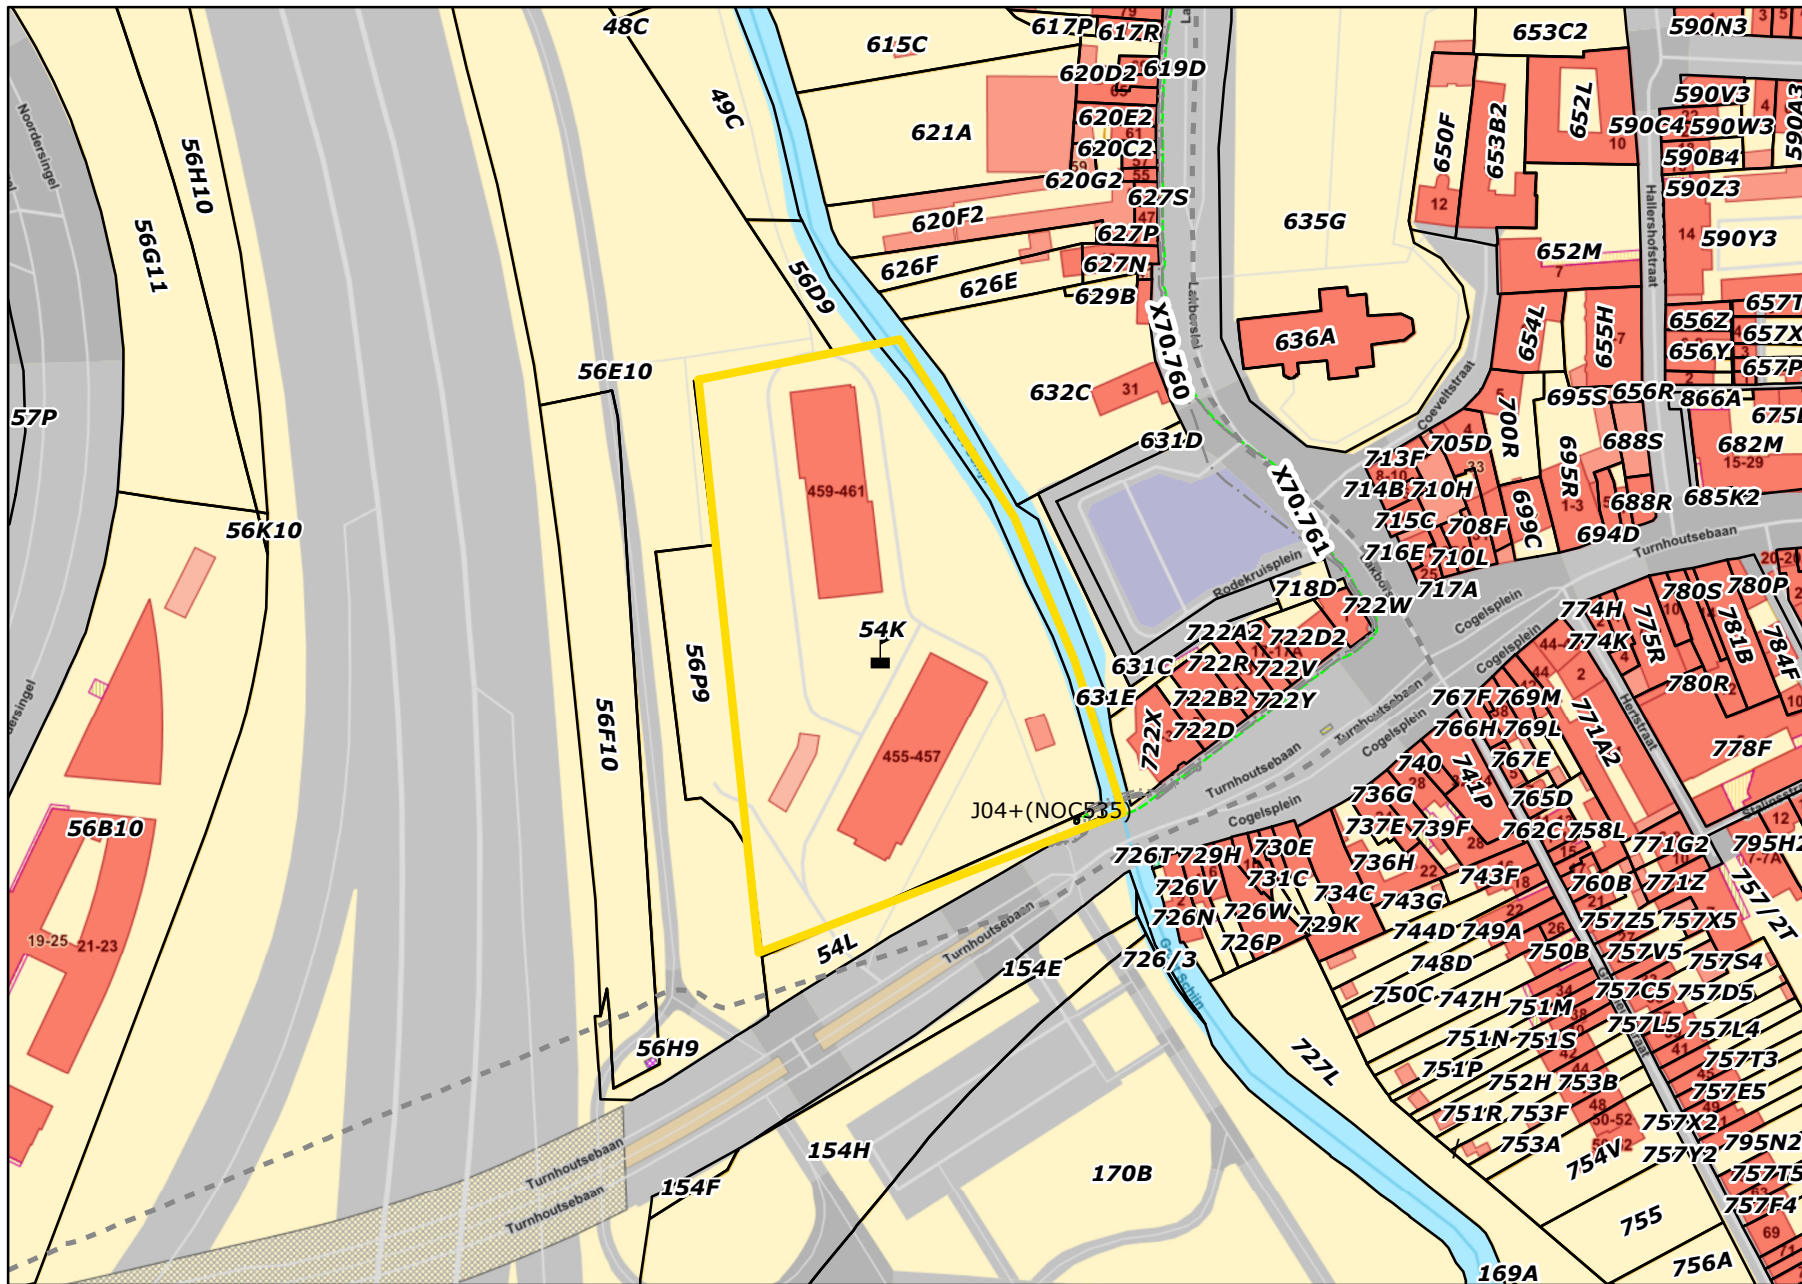

Merksem, 20/08/2024

Onderwerp: -
Plaats: Antwerpen: -

Geachte mevrouw, geachte heer,

Naar aanleiding van uw hierboven vermelde aanvraag, kunnen wij u melden dat op vermeld adres en/of perceel geen ondergrondse inneming door Elia van toepassing is.

Hoogachtend,

Danny Vanderhaeghen
Manager Contact Center

Elia overview map

Elia CC Request ID:

344407

KLIM-CICC Request ID:

495aa936-d78c-462d-95bb-20530313e55a

Work Location: