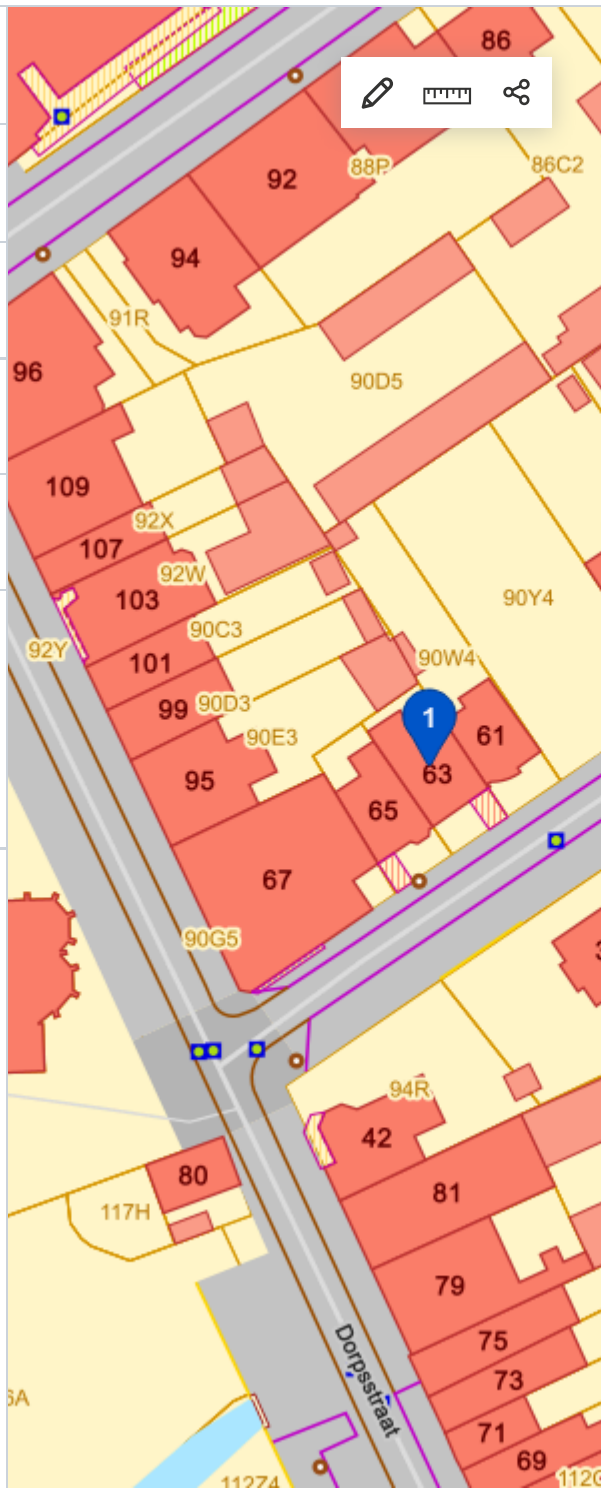

Adres ✕

📍 Duinhelmstraat 63, 8400 Oostende

[🔗 Website van Oostende](#)

📄 Kadastrale informatie ∨

📍 Coördinaten ∨

📄 DSI - Watergevoelige openruimtegebieden - Grondvlakken ∧

Geen objecten gevonden

[Alles openklappen](#)

212372.37